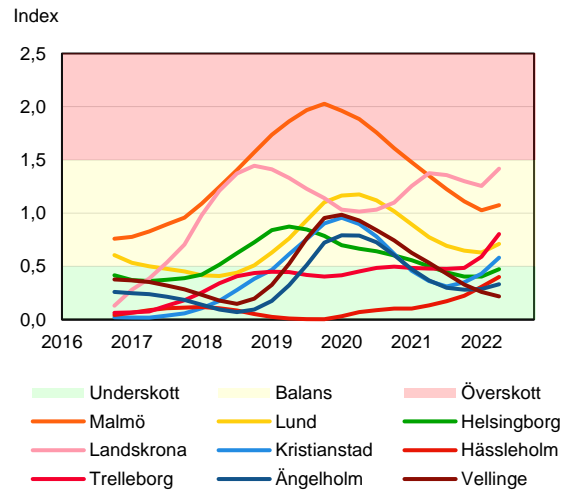

SBAB Booli Housing Market Index (HMI)

Regionstäder

SBAB Booli HMI – Regionstäder, villor

SBAB Booli HMI – Regionstäder, bostadsrätter

SBAB Booli Housing Market Index (HMI)

Kommuner i Stockholms län

SBAB Booli HMI – Kommuner i Stockholms län, villor

SBAB Booli HMI – Kommuner i Stockholms län, bostadsrätter

SBAB Booli HMI – Boendeformer, Stockholms län

SBAB Booli Housing Market Index (HMI)

Kommuner i Västra Götaland

SBAB Booli HMI – Kommuner i Västra Götaland, villor

SBAB Booli HMI – Kommuner i Västra Götaland, bostadsrätter

SBAB Booli HMI – Boendeformer, Västra Götaland

SBAB Booli Housing Market Index (HMI)

Kommuner i Skåne

SBAB Booli HMI – Kommuner i Skåne, villor

SBAB Booli HMI – Kommuner i Skåne, bostadsrätter