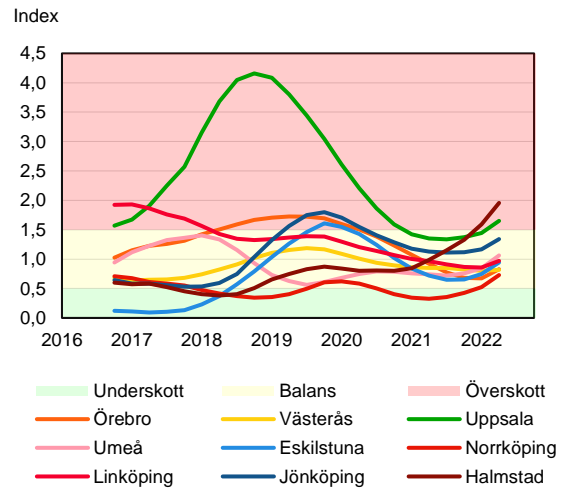

SBAB Booli Housing Market Index (HMI)

Riket och storstadslän

SBAB Booli HMI – Boendeformer, Sverige

SBAB Booli HMI – Storstadslän, hyresrätter

SBAB Booli HMI – Storstadslän, villor

SBAB Booli HMI – Storstadslän, bostadsrätter

SBAB Booli Housing Market Index (HMI)

Regionstäder

SBAB Booli HMI – Regionstäder, villor

SBAB Booli HMI – Regionstäder, bostadsrätter

SBAB Booli Housing Market Index (HMI)

Kommuner i Stockholms län

SBAB Booli HMI – Kommuner i Stockholms län, villor