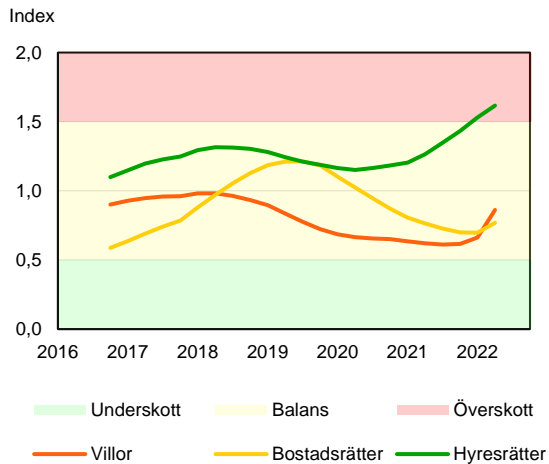

SBAB Booli Housing Market Index (HMI)

Riket och storstadslän

SBAB Booli HMI – Boendeformer, Sverige

SBAB Booli HMI – Storstadslän, hyresrätter

SBAB Booli HMI – Storstadslän, villor

SBAB Booli HMI – Storstadslän, bostadsrätter

SBAB Booli Housing Market Index (HMI)

Regionstäder

SBAB Booli HMI – Regionstäder, villor

SBAB Booli HMI – Regionstäder, bostadsrätter

SBAB Booli Housing Market Index (HMI)

Kommuner i Stockholms län

SBAB Booli HMI – Kommuner i Stockholms län, villor