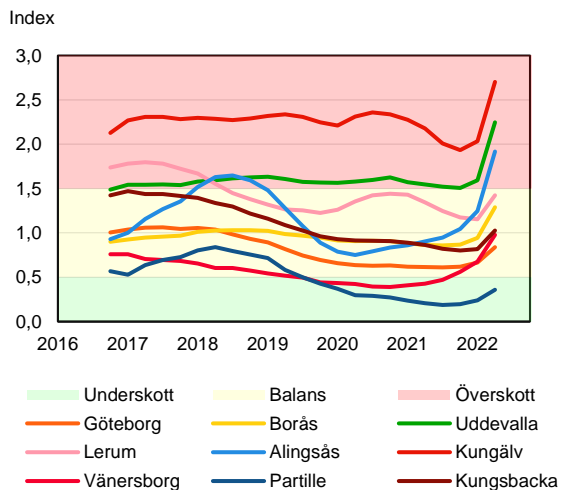

SBAB Booli Housing Market Index (HMI)

Regionstäder

SBAB Booli HMI – Regionstäder, villor

SBAB Booli HMI – Regionstäder, bostadsrätter

SBAB Booli Housing Market Index (HMI)

Kommuner i Stockholms län

SBAB Booli HMI – Kommuner i Stockholms län, villor

SBAB Booli HMI – Kommuner i Stockholms län, bostadsrätter

SBAB Booli HMI – Boendeformer, Stockholms län

SBAB Booli Housing Market Index (HMI)

Kommuner i Västra Götaland

SBAB Booli HMI – Kommuner i Västra Götaland, villor

SBAB Booli HMI – Kommuner i Västra Götaland, bostadsrätter

SBAB Booli HMI – Boendeformer, Västra Götaland

SBAB Booli Housing Market Index (HMI)

Kommuner i Skåne

SBAB Booli HMI – Kommuner i Skåne, villor

SBAB Booli HMI – Kommuner i Skåne, bostadsrätter