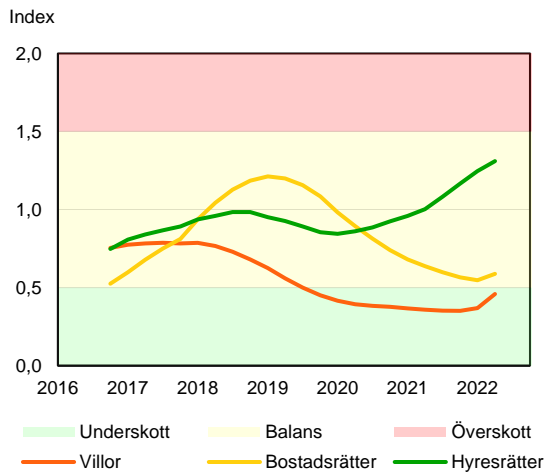

SBAB Booli Housing Market Index (HMI)

Riket och storstadslän

SBAB Booli HMI – Boendeformer, Sverige

SBAB Booli HMI – Storstadslän, hyresrätter

SBAB Booli HMI – Storstadslän, villor

SBAB Booli HMI – Storstadslän, bostadsrätter

SBAB Booli Housing Market Index (HMI)

Regionstäder

SBAB Booli HMI – Regionstäder, villor

SBAB Booli HMI – Regionstäder, bostadsrätter

SBAB Booli Housing Market Index (HMI)

Kommuner i Stockholms län

SBAB Booli HMI – Kommuner i Stockholms län, villor

SBAB Booli HMI – Kommuner i Stockholms län, bostadsrätter

SBAB Booli HMI – Boendeformer, Stockholms län

SBAB Booli Housing Market Index (HMI)

Kommuner i Västra Götaland

SBAB Booli HMI – Kommuner i Västra Götaland, villor