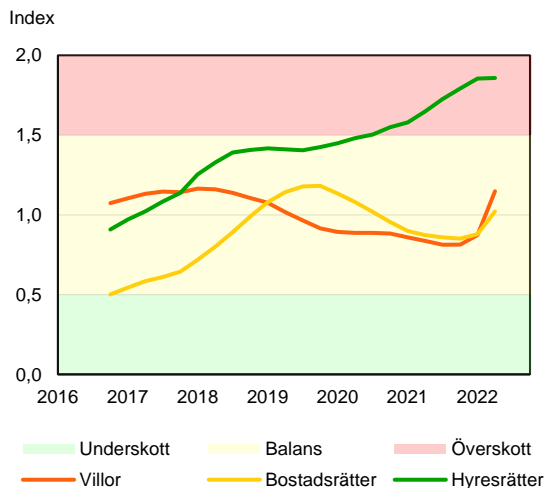

SBAB Booli HMI – Boendeformer, Västra Götaland