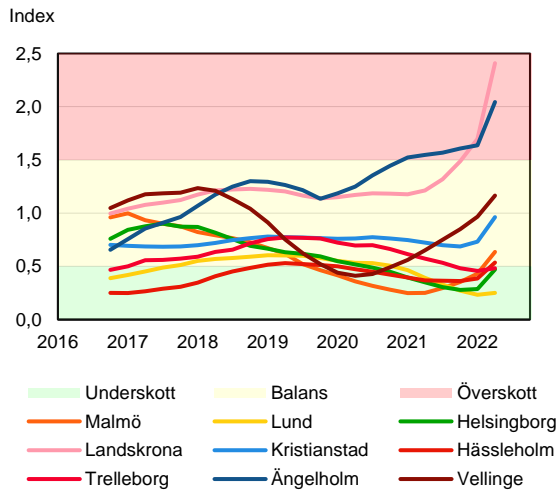

SBAB Booli Housing Market Index (HMI)

Regionstäder

SBAB Booli HMI – Regionstäder, villor

SBAB Booli HMI – Regionstäder, bostadsrätter

SBAB Booli Housing Market Index (HMI)

Kommuner i Stockholms län

SBAB Booli HMI – Kommuner i Stockholms län, villor

SBAB Booli HMI – Kommuner i Stockholms län, bostadsrätter

SBAB Booli HMI – Boendeformer, Stockholms län

SBAB Booli Housing Market Index (HMI)

Kommuner i Västra Götaland

SBAB Booli HMI – Kommuner i Västra Götaland, villor

SBAB Booli HMI – Kommuner i Västra Götaland, bostadsrätter

SBAB Booli HMI – Boendeformer, Västra Götaland

SBAB Booli Housing Market Index (HMI)

Kommuner i Skåne

SBAB Booli HMI – Kommuner i Skåne, villor

SBAB Booli HMI – Kommuner i Skåne, bostadsrätter