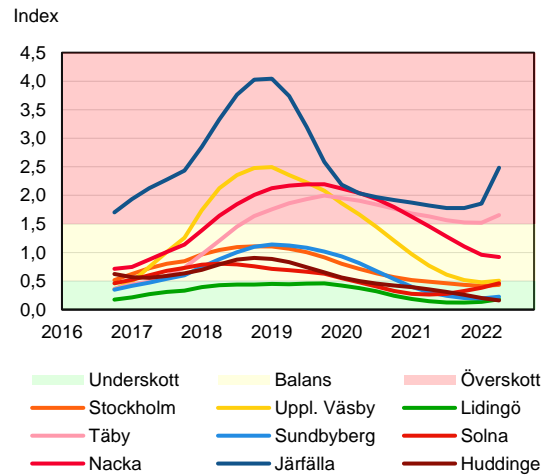

SBAB Booli Housing Market Index (HMI)

Riket och storstadslän

SBAB Booli HMI – Boendeformer, Sverige

SBAB Booli HMI – Storstadslän, hyresrätter

SBAB Booli HMI – Storstadslän, villor

SBAB Booli HMI – Storstadslän, bostadsrätter

SBAB Booli Housing Market Index (HMI)

Regionstäder

SBAB Booli HMI – Regionstäder, villor

SBAB Booli HMI – Regionstäder, bostadsrätter

SBAB Booli Housing Market Index (HMI)

Kommuner i Stockholms län

SBAB Booli HMI – Kommuner i Stockholms län, villor

SBAB Booli HMI – Kommuner i Stockholms län, bostadsrätter

SBAB Booli HMI – Boendeformer, Stockholms län

SBAB Booli Housing Market Index (HMI)

Kommuner i Västra Götaland

SBAB Booli HMI – Kommuner i Västra Götaland, villor