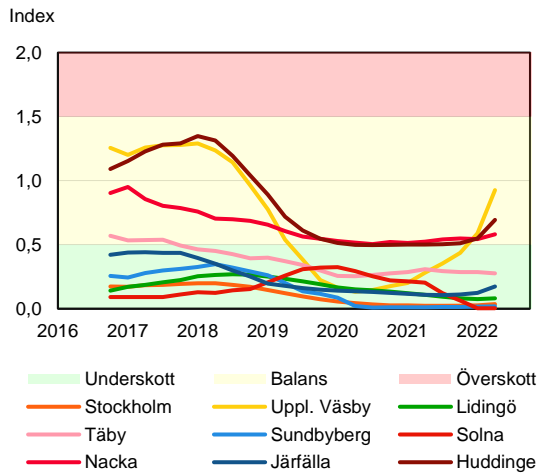

SBAB Booli Housing Market Index (HMI)

Riket och storstadslän

SBAB Booli HMI – Boendeformer, Sverige

SBAB Booli HMI – Storstadslän, hyresrätter

SBAB Booli HMI – Storstadslän, villor

SBAB Booli HMI – Storstadslän, bostadsrätter

SBAB Booli Housing Market Index (HMI)

Regionstäder

SBAB Booli HMI – Regionstäder, villor

SBAB Booli HMI – Regionstäder, bostadsrätter

SBAB Booli Housing Market Index (HMI)

Kommuner i Stockholms län

SBAB Booli HMI – Kommuner i Stockholms län, villor

SBAB Booli HMI – Kommuner i Stockholms län, bostadsrätter

SBAB Booli HMI – Boendeformer, Stockholms län

SBAB Booli Housing Market Index (HMI)

Kommuner i Västra Götaland

SBAB Booli HMI – Kommuner i Västra Götaland, villor