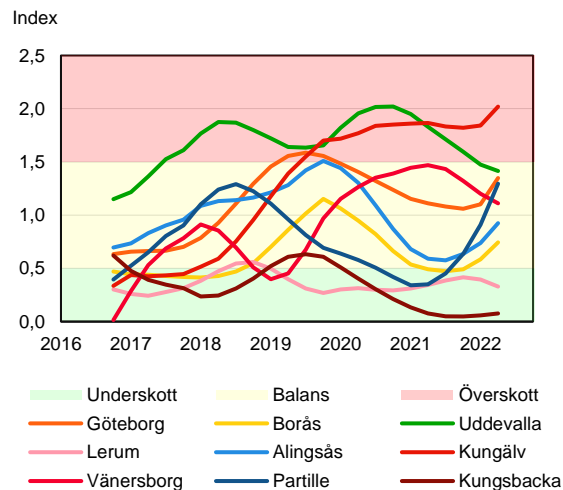

SBAB Booli Housing Market Index (HMI)

Riket och storstadslän

SBAB Booli HMI – Boendeformer, Sverige

SBAB Booli HMI – Storstadslän, hyresrätter

SBAB Booli HMI – Storstadslän, villor

SBAB Booli HMI – Storstadslän, bostadsrätter

SBAB Booli Housing Market Index (HMI)

Regionstäder

SBAB Booli HMI – Regionstäder, villor

SBAB Booli HMI – Regionstäder, bostadsrätter

SBAB Booli Housing Market Index (HMI)

Kommuner i Stockholms län

SBAB Booli HMI – Kommuner i Stockholms län, villor

SBAB Booli HMI – Kommuner i Stockholms län, bostadsrätter

SBAB Booli HMI – Boendeformer, Stockholms län

SBAB Booli Housing Market Index (HMI)

Kommuner i Västra Götaland

SBAB Booli HMI – Kommuner i Västra Götaland, villor

SBAB Booli HMI – Kommuner i Västra Götaland, bostadsrätter

SBAB Booli HMI – Boendeformer, Västra Götaland

SBAB Booli Housing Market Index (HMI)

Kommuner i Skåne

SBAB Booli HMI – Kommuner i Skåne, villor

SBAB Booli HMI – Kommuner i Skåne, bostadsrätter