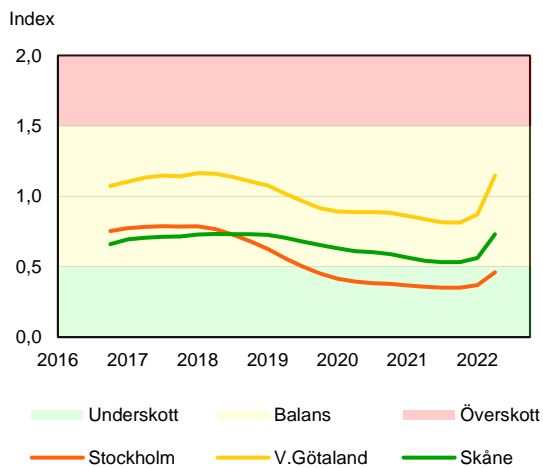

SBAB Booli Housing Market Index (HMI)

Riket och storstadslän

SBAB Booli HMI – Boendeformer, Sverige

SBAB Booli HMI – Storstadslän, hyresrätter

SBAB Booli HMI – Storstadslän, villor

SBAB Booli HMI – Storstadslän, bostadsrätter

SBAB Booli Housing Market Index (HMI)

Regionstäder

SBAB Booli HMI – Regionstäder, villor

SBAB Booli HMI – Regionstäder, bostadsrätter

SBAB Booli Housing Market Index (HMI)

Kommuner i Stockholms län

SBAB Booli HMI – Kommuner i Stockholms län, villor