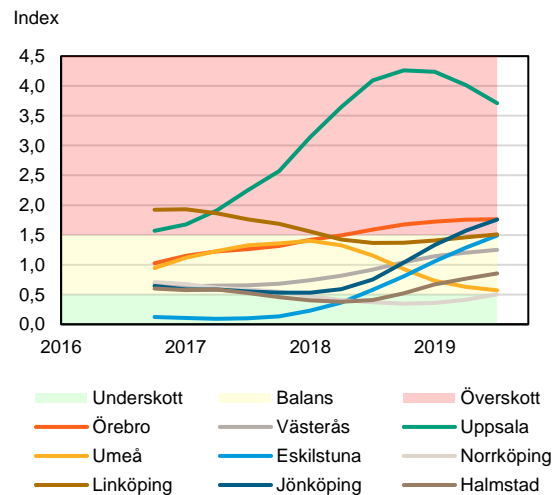

SBAB Booli Housing Market Index (HMI)

Riket och regioner

SBAB Booli HMI – Boendeformer, Sverige

SBAB Booli HMI – Regionstäder, bostadsrätter

SBAB Booli HMI – Storstadslän, totalt (inkl. hyresrätter)

SBAB Booli HMI – Regionstäder, villor