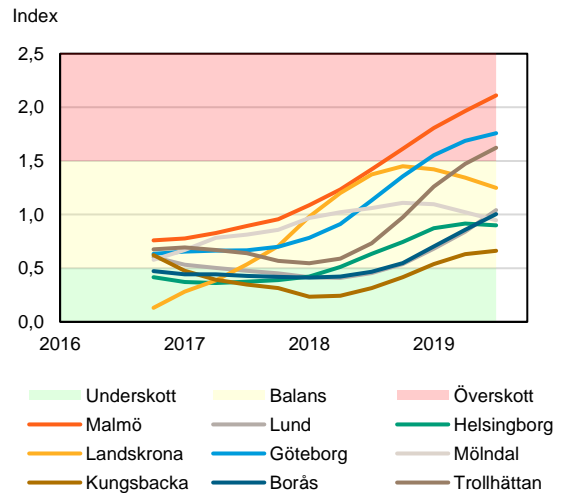

SBAB Booli Housing Market Index (HMI)

Riket och regioner

SBAB Booli HMI – Boendeformer, Sverige

SBAB Booli HMI – Regionstäder, bostadsrätter

SBAB Booli HMI – Storstadslän, totalt (inkl. hyresrätter)

SBAB Booli HMI – Regionstäder, villor

SBAB Booli Housing Market Index (HMI)

Kommuner

SBAB Booli HMI – Kommuner i Stockholms län, bostadsrätter

SBAB Booli HMI – Kommuner i Skåne och Västra Götalands län, bostadsrätter

SBAB Booli HMI – Kommuner i Stockholms län, villor