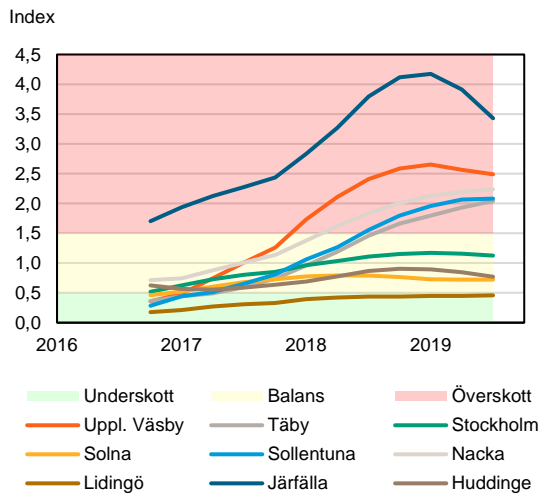

SBAB Booli Housing Market Index (HMI)

Riket och regioner

SBAB Booli HMI – Boendeformer, Sverige

SBAB Booli HMI – Regionstäder, bostadsrätter

SBAB Booli HMI – Storstadslän, totalt (inkl. hyresrätter)

SBAB Booli HMI – Regionstäder, villor

SBAB Booli Housing Market Index (HMI)

Kommuner

SBAB Booli HMI – Kommuner i Stockholms län, bostadsrätter

SBAB Booli HMI – Kommuner i Skåne och Västra Götalands län, bostadsrätter

SBAB Booli HMI – Kommuner i Stockholms län, villor