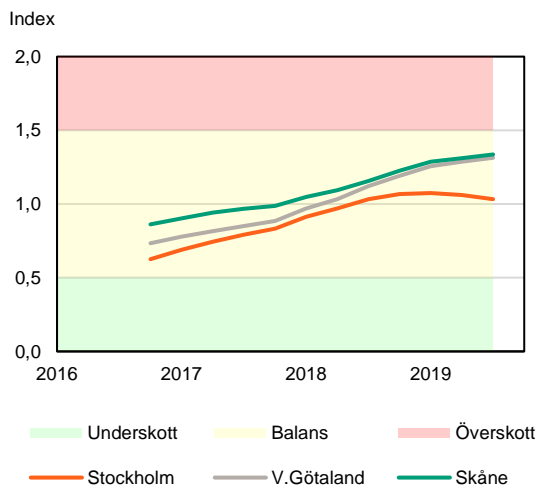

SBAB Booli Housing Market Index (HMI)

Riket och regioner

SBAB Booli HMI – Boendeformer, Sverige

SBAB Booli HMI – Regionstäder, bostadsrätter

SBAB Booli HMI – Storstadslän, totalt (inkl. hyresrätter)

SBAB Booli HMI – Regionstäder, villor