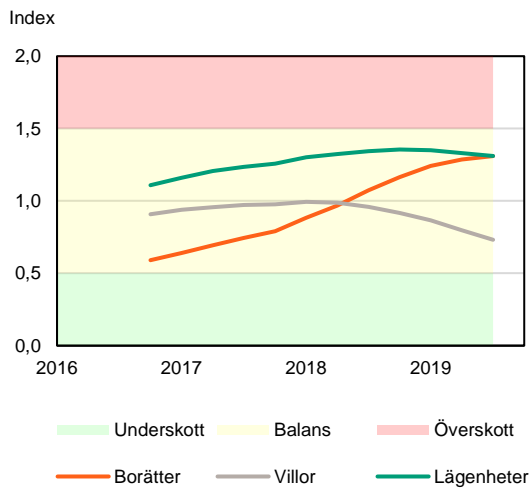

SBAB Booli Housing Market Index (HMI)

Riket och regioner

SBAB Booli HMI – Boendeformer, Sverige

SBAB Booli HMI – Regionstäder, bostadsrätter

SBAB Booli HMI – Storstadslän, totalt (inkl. hyresrätter)

SBAB Booli HMI – Regionstäder, villor