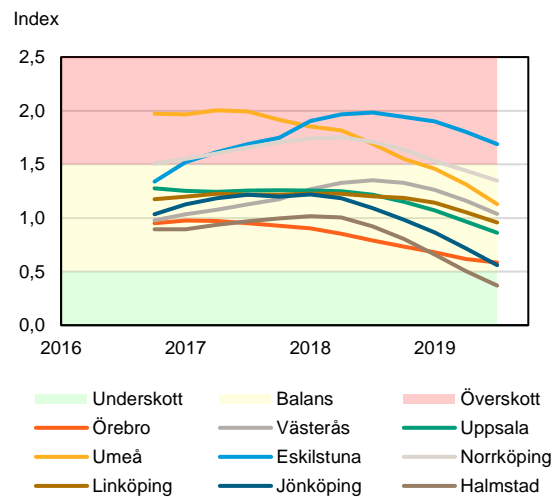

SBAB Booli Housing Market Index (HMI)

Riket och regioner

SBAB Booli HMI – Boendeformer, Sverige

SBAB Booli HMI – Regionstäder, bostadsrätter

SBAB Booli HMI – Storstadslän, totalt (inkl. hyresrätter)

SBAB Booli HMI – Regionstäder, villor