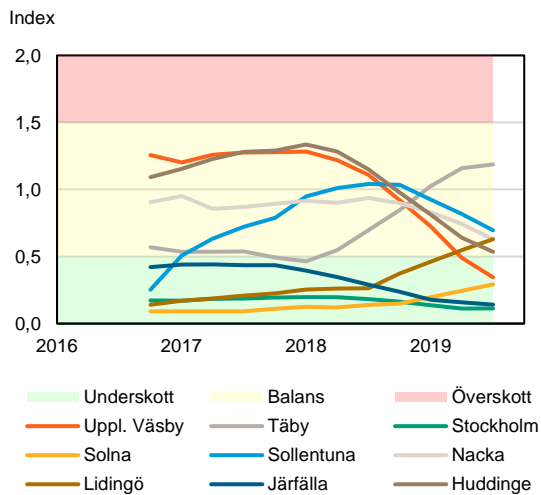

SBAB Booli Housing Market Index (HMI)

Riket och regioner

SBAB Booli HMI – Boendeformer, Sverige

SBAB Booli HMI – Regionstäder, bostadsrätter

SBAB Booli HMI – Storstadslän, totalt (inkl. hyresrätter)

SBAB Booli HMI – Regionstäder, villor

SBAB Booli Housing Market Index (HMI)

Kommuner

SBAB Booli HMI – Kommuner i Stockholms län, bostadsrätter

SBAB Booli HMI – Kommuner i Skåne och Västra Götalands län, bostadsrätter

SBAB Booli HMI – Kommuner i Stockholms län, villor