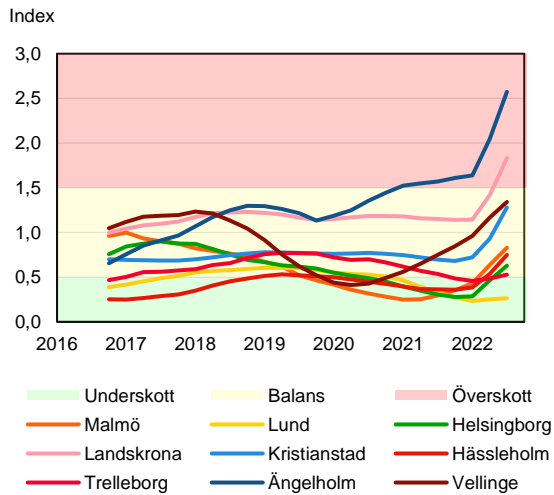

SBAB Booli Housing Market Index (HMI)

Kommuner i Skåne

SBAB Booli HMI – Kommuner i Skåne, villor