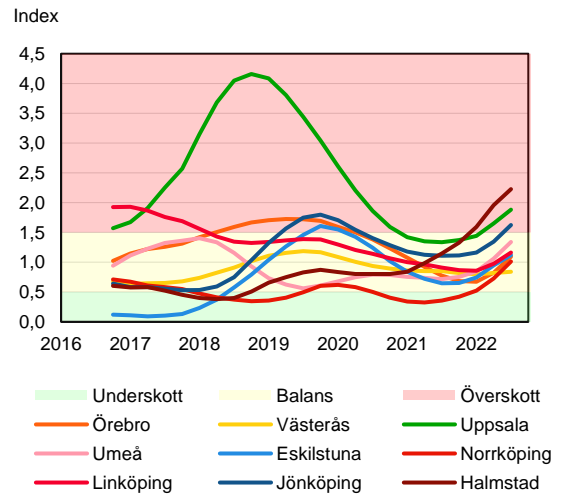

SBAB Booli HMI – Regionstäder, bostadsrätter