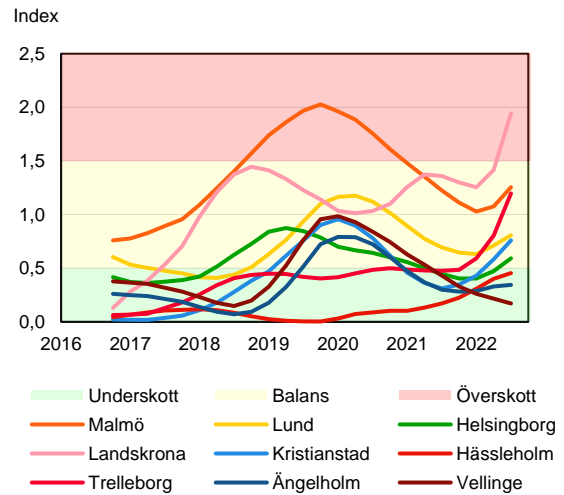

SBAB Booli HMI – Kommuner i Skåne, bostadsrätter