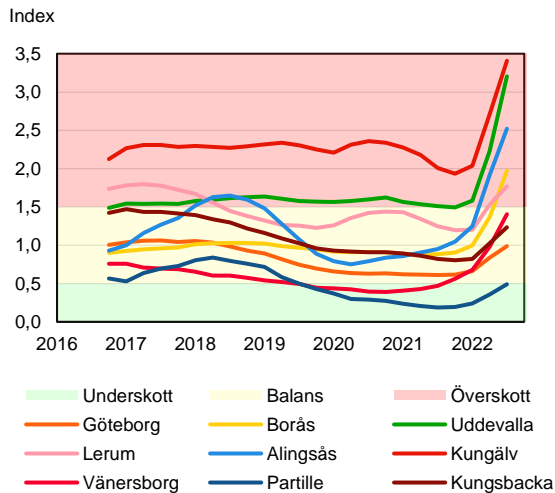

SBAB Booli Housing Market Index (HMI)

Kommuner i Västra Götaland

SBAB Booli HMI – Kommuner i Västra Götaland, villor