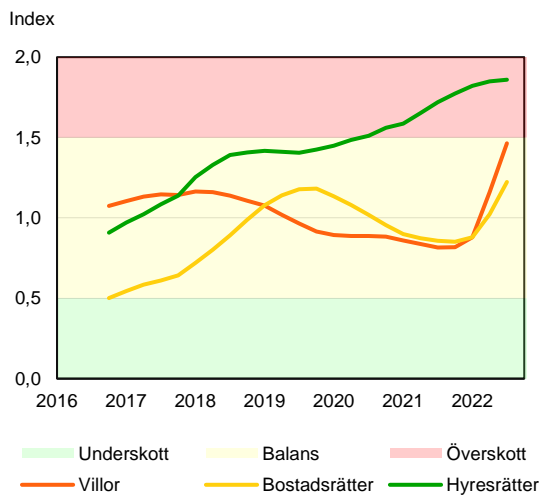

# SBAB Booli Housing Market Index (HMI)

## Kommuner i Västra Götaland

**SBAB Booli HMI – Kommuner i Västra Götaland, villor**

**SBAB Booli HMI – Kommuner i Västra Götaland, bostadsrätter**

**SBAB Booli HMI – Boendeformer, Västra Götaland**