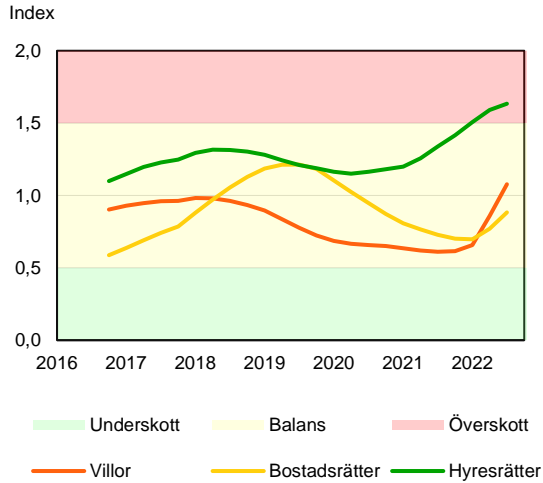

# SBAB Booli Housing Market Index (HMI)

## Riket och storstadslän

**SBAB Booli HMI – Boendeformer, Sverige**

**SBAB Booli HMI – Storstadslän, hyresrätter**

**SBAB Booli HMI – Storstadslän, villor**

**SBAB Booli HMI – Storstadslän, bostadsrätter**