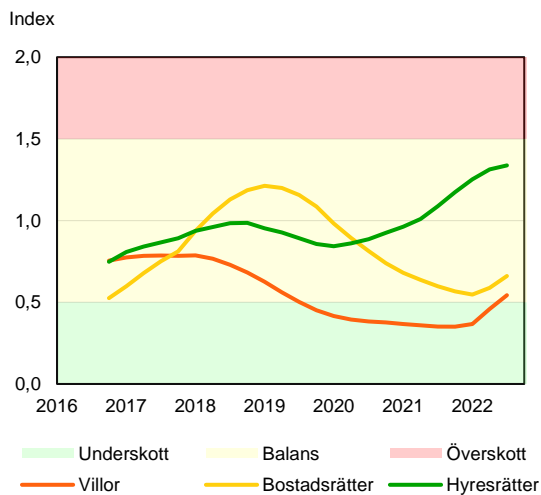

# SBAB Booli Housing Market Index (HMI)

## Kommuner i Stockholms län

**SBAB Booli HMI – Kommuner i Stockholms län, villor**

**SBAB Booli HMI – Kommuner i Stockholms län, bostadsrätter**

**SBAB Booli HMI – Boendeformer, Stockholms län**