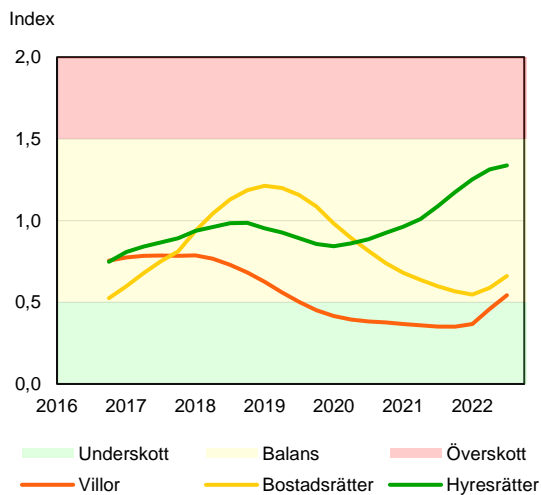

SBAB Booli Housing Market Index (HMI)

Riket och storstadslän

SBAB Booli HMI – Boendeformer, Sverige

SBAB Booli HMI – Storstadslän, hyresrätter

SBAB Booli HMI – Storstadslän, villor

SBAB Booli HMI – Storstadslän, bostadsrätter

SBAB Booli Housing Market Index (HMI)

Regionstäder

SBAB Booli HMI – Regionstäder, villor

SBAB Booli HMI – Regionstäder, bostadsrätter

SBAB Booli Housing Market Index (HMI)

Kommuner i Stockholms län

SBAB Booli HMI – Kommuner i Stockholms län, villor

SBAB Booli HMI – Kommuner i Stockholms län, bostadsrätter

SBAB Booli HMI – Boendeformer, Stockholms län

SBAB Booli Housing Market Index (HMI)

Kommuner i Västra Götaland

SBAB Booli HMI – Kommuner i Västra Götaland, villor