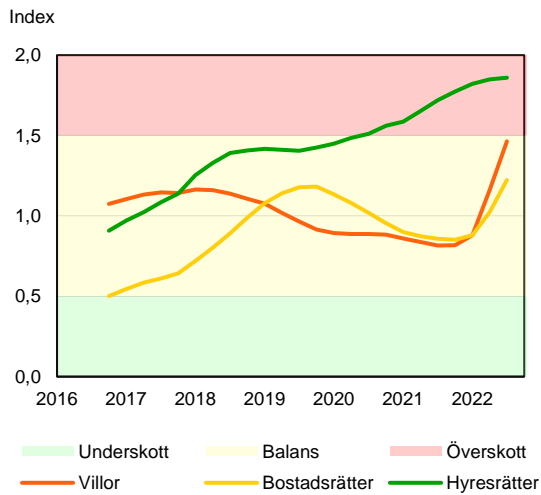

SBAB Booli Housing Market Index (HMI)

Regionstäder

SBAB Booli HMI – Regionstäder, villor

SBAB Booli HMI – Regionstäder, bostadsrätter

SBAB Booli Housing Market Index (HMI)

Kommuner i Stockholms län

SBAB Booli HMI – Kommuner i Stockholms län, villor

SBAB Booli HMI – Kommuner i Stockholms län, bostadsrätter

SBAB Booli HMI – Boendeformer, Stockholms län

SBAB Booli Housing Market Index (HMI)

Kommuner i Västra Götaland

SBAB Booli HMI – Kommuner i Västra Götaland, villor

SBAB Booli HMI – Kommuner i Västra Götaland, bostadsrätter

SBAB Booli HMI – Boendeformer, Västra Götaland

SBAB Booli Housing Market Index (HMI)

Kommuner i Skåne

SBAB Booli HMI – Kommuner i Skåne, villor

SBAB Booli HMI – Kommuner i Skåne, bostadsrätter