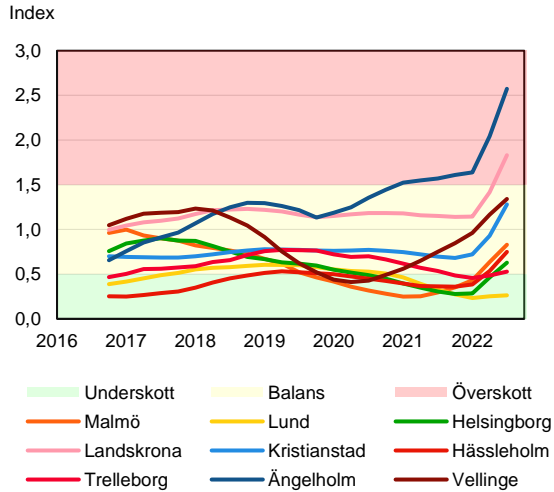

SBAB Booli Housing Market Index (HMI)

Regionstäder

SBAB Booli HMI – Regionstäder, villor

SBAB Booli HMI – Regionstäder, bostadsrätter

SBAB Booli Housing Market Index (HMI)

Kommuner i Stockholms län

SBAB Booli HMI – Kommuner i Stockholms län, villor

SBAB Booli HMI – Kommuner i Stockholms län, bostadsrätter

SBAB Booli HMI – Boendeformer, Stockholms län

SBAB Booli Housing Market Index (HMI)

Kommuner i Västra Götaland

SBAB Booli HMI – Kommuner i Västra Götaland, villor

SBAB Booli HMI – Kommuner i Västra Götaland, bostadsrätter

SBAB Booli HMI – Boendeformer, Västra Götaland

SBAB Booli Housing Market Index (HMI)

Kommuner i Skåne

SBAB Booli HMI – Kommuner i Skåne, villor

SBAB Booli HMI – Kommuner i Skåne, bostadsrätter