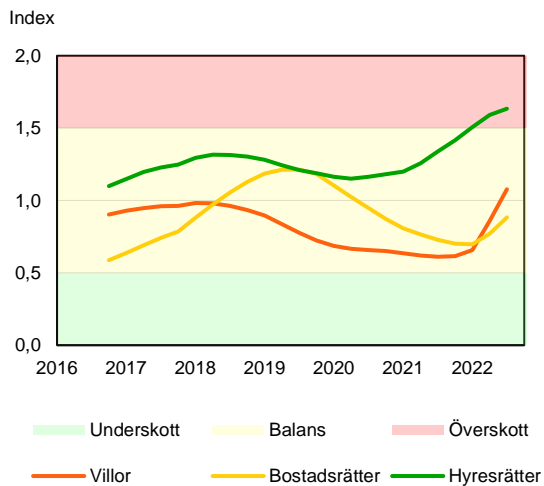

SBAB Booli Housing Market Index (HMI)

Riket och storstadslän

SBAB Booli HMI – Boendeformer, Sverige

SBAB Booli HMI – Storstadslän, hyresrätter

SBAB Booli HMI – Storstadslän, villor

SBAB Booli HMI – Storstadslän, bostadsrätter

SBAB Booli Housing Market Index (HMI)

Regionstäder

SBAB Booli HMI – Regionstäder, villor

SBAB Booli HMI – Regionstäder, bostadsrätter

SBAB Booli Housing Market Index (HMI)

Kommuner i Stockholms län

SBAB Booli HMI – Kommuner i Stockholms län, villor