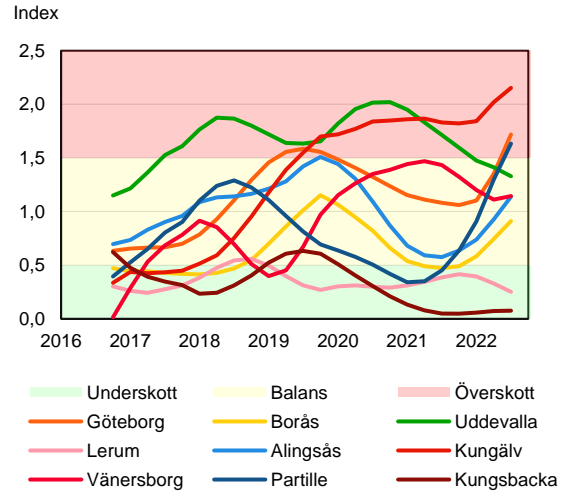

SBAB Booli Housing Market Index (HMI)

Regionstäder

SBAB Booli HMI – Regionstäder, villor

SBAB Booli HMI – Regionstäder, bostadsrätter

SBAB Booli Housing Market Index (HMI)

Kommuner i Stockholms län

SBAB Booli HMI – Kommuner i Stockholms län, villor

SBAB Booli HMI – Kommuner i Stockholms län, bostadsrätter

SBAB Booli HMI – Boendeformer, Stockholms län

SBAB Booli Housing Market Index (HMI)

Kommuner i Västra Götaland

SBAB Booli HMI – Kommuner i Västra Götaland, villor

SBAB Booli HMI – Kommuner i Västra Götaland, bostadsrätter

SBAB Booli HMI – Boendeformer, Västra Götaland

SBAB Booli Housing Market Index (HMI)

Kommuner i Skåne

SBAB Booli HMI – Kommuner i Skåne, villor

SBAB Booli HMI – Kommuner i Skåne, bostadsrätter