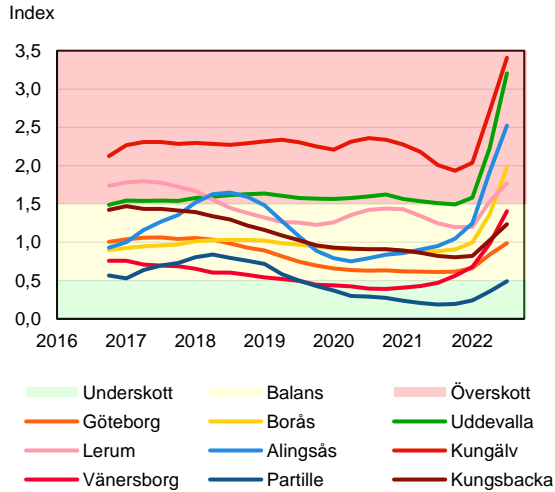

SBAB Booli Housing Market Index (HMI)

Regionstäder

SBAB Booli HMI – Regionstäder, villor

SBAB Booli HMI – Regionstäder, bostadsrätter

SBAB Booli Housing Market Index (HMI)

Kommuner i Stockholms län

SBAB Booli HMI – Kommuner i Stockholms län, villor

SBAB Booli HMI – Kommuner i Stockholms län, bostadsrätter

SBAB Booli HMI – Boendeformer, Stockholms län

SBAB Booli Housing Market Index (HMI)

Kommuner i Västra Götaland

SBAB Booli HMI – Kommuner i Västra Götaland, villor

SBAB Booli HMI – Kommuner i Västra Götaland, bostadsrätter

SBAB Booli HMI – Boendeformer, Västra Götaland

SBAB Booli Housing Market Index (HMI)

Kommuner i Skåne

SBAB Booli HMI – Kommuner i Skåne, villor

SBAB Booli HMI – Kommuner i Skåne, bostadsrätter