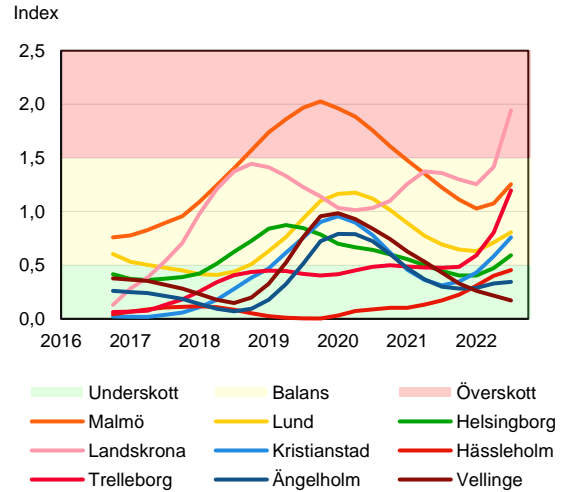

SBAB Booli Housing Market Index (HMI)

Regionstäder

SBAB Booli HMI – Regionstäder, villor

SBAB Booli HMI – Regionstäder, bostadsrätter

SBAB Booli Housing Market Index (HMI)

Kommuner i Stockholms län

SBAB Booli HMI – Kommuner i Stockholms län, villor

SBAB Booli HMI – Kommuner i Stockholms län, bostadsrätter

SBAB Booli HMI – Boendeformer, Stockholms län

SBAB Booli Housing Market Index (HMI)

Kommuner i Västra Götaland

SBAB Booli HMI – Kommuner i Västra Götaland, villor

SBAB Booli HMI – Kommuner i Västra Götaland, bostadsrätter

SBAB Booli HMI – Boendeformer, Västra Götaland

SBAB Booli Housing Market Index (HMI)

Kommuner i Skåne

SBAB Booli HMI – Kommuner i Skåne, villor

SBAB Booli HMI – Kommuner i Skåne, bostadsrätter