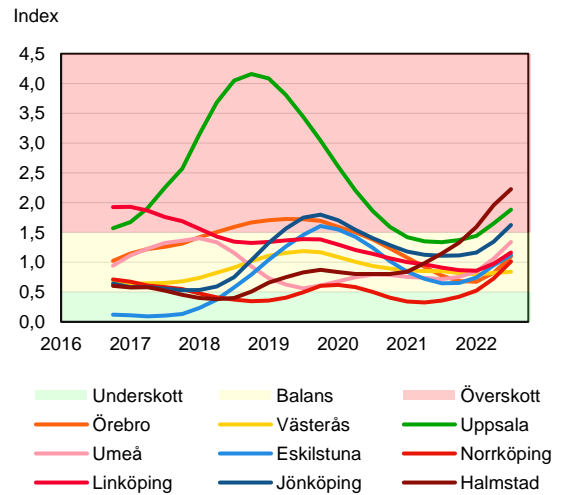

SBAB Booli Housing Market Index (HMI)

Riket och storstadslän

SBAB Booli HMI – Boendeformer, Sverige

SBAB Booli HMI – Storstadslän, hyresrätter

SBAB Booli HMI – Storstadslän, villor

SBAB Booli HMI – Storstadslän, bostadsrätter

SBAB Booli Housing Market Index (HMI)

Regionstäder

SBAB Booli HMI – Regionstäder, villor

SBAB Booli HMI – Regionstäder, bostadsrätter

SBAB Booli Housing Market Index (HMI)

Kommuner i Stockholms län

SBAB Booli HMI – Kommuner i Stockholms län, villor