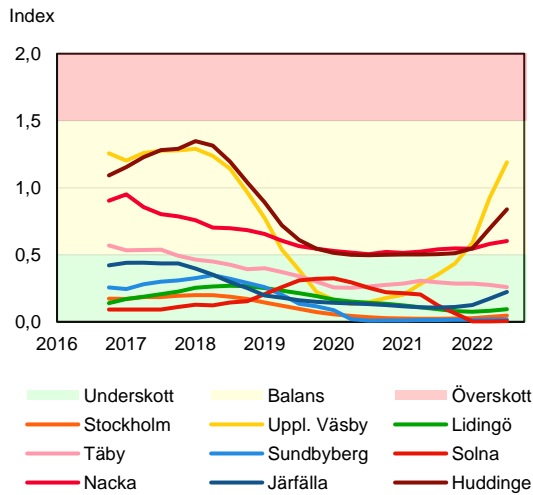

SBAB Booli Housing Market Index (HMI)

Riket och storstadslän

SBAB Booli HMI – Boendeformer, Sverige

SBAB Booli HMI – Storstadslän, hyresrätter

SBAB Booli HMI – Storstadslän, villor

SBAB Booli HMI – Storstadslän, bostadsrätter

SBAB Booli Housing Market Index (HMI)

Regionstäder

SBAB Booli HMI – Regionstäder, villor

SBAB Booli HMI – Regionstäder, bostadsrätter

SBAB Booli Housing Market Index (HMI)

Kommuner i Stockholms län

SBAB Booli HMI – Kommuner i Stockholms län, villor

SBAB Booli HMI – Kommuner i Stockholms län, bostadsrätter

SBAB Booli HMI – Boendeformer, Stockholms län

SBAB Booli Housing Market Index (HMI)

Kommuner i Västra Götaland

SBAB Booli HMI – Kommuner i Västra Götaland, villor