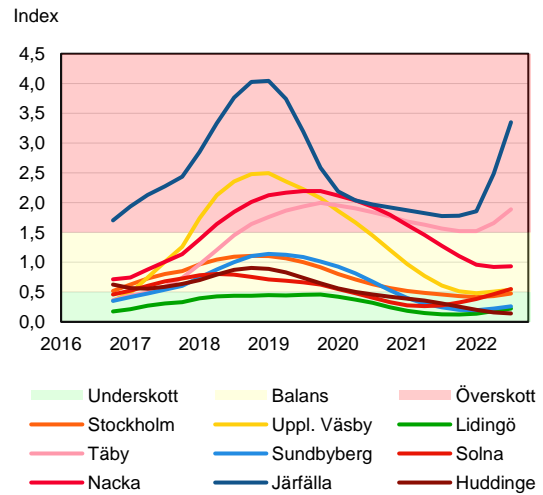

SBAB Booli Housing Market Index (HMI)

Riket och storstadslän

SBAB Booli HMI – Boendeformer, Sverige

SBAB Booli HMI – Storstadslän, hyresrätter

SBAB Booli HMI – Storstadslän, villor

SBAB Booli HMI – Storstadslän, bostadsrätter

SBAB Booli Housing Market Index (HMI)

Regionstäder

SBAB Booli HMI – Regionstäder, villor

SBAB Booli HMI – Regionstäder, bostadsrätter

SBAB Booli Housing Market Index (HMI)

Kommuner i Stockholms län

SBAB Booli HMI – Kommuner i Stockholms län, villor

SBAB Booli HMI – Kommuner i Stockholms län, bostadsrätter

SBAB Booli HMI – Boendeformer, Stockholms län

SBAB Booli Housing Market Index (HMI)

Kommuner i Västra Götaland

SBAB Booli HMI – Kommuner i Västra Götaland, villor