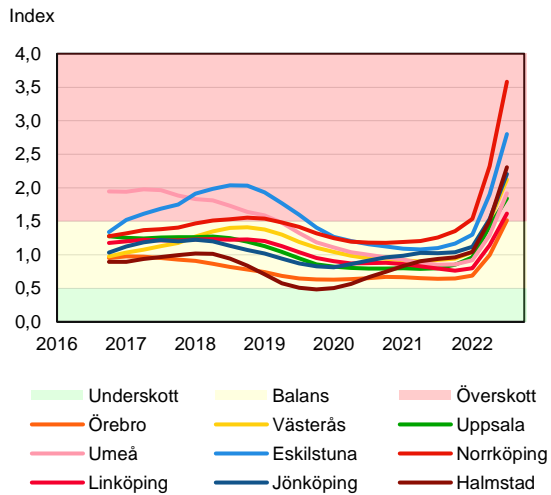

SBAB Booli Housing Market Index (HMI)

Riket och storstadslän

SBAB Booli HMI – Boendeformer, Sverige

SBAB Booli HMI – Storstadslän, hyresrätter

SBAB Booli HMI – Storstadslän, villor

SBAB Booli HMI – Storstadslän, bostadsrätter

SBAB Booli Housing Market Index (HMI)

Regionstäder

SBAB Booli HMI – Regionstäder, villor

SBAB Booli HMI – Regionstäder, bostadsrätter

SBAB Booli Housing Market Index (HMI)

Kommuner i Stockholms län

SBAB Booli HMI – Kommuner i Stockholms län, villor