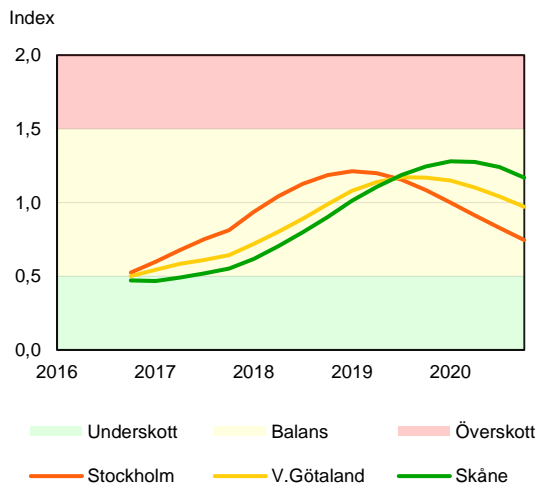

SBAB Booli Housing Market Index (HMI)

Riket och storstadslän

SBAB Booli HMI – Boendeformer, Sverige

SBAB Booli HMI – Storstadslän, totalt (inkl. hyresrätter)

SBAB Booli HMI – Storstadslän, bostadsrätter

SBAB Booli HMI – Storstadslän, villor