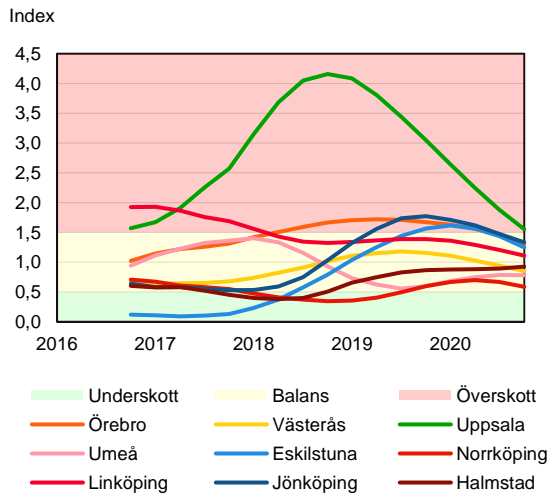

SBAB Booli Housing Market Index (HMI)

Riket och storstadslän

SBAB Booli HMI – Boendeformer, Sverige

SBAB Booli HMI – Storstadslän, totalt (inkl. hyresrätter)

SBAB Booli HMI – Storstadslän, bostadsrätter

SBAB Booli HMI – Storstadslän, villor

SBAB Booli Housing Market Index (HMI)

Regionstäder

SBAB Booli HMI – Regionstäder, bostadsrätter

SBAB Booli HMI – Regionstäder, villor

SBAB Booli Housing Market Index (HMI)

Kommuner i Stockholms län

SBAB Booli HMI – Kommuner i Stockholms län, bostadsrätter