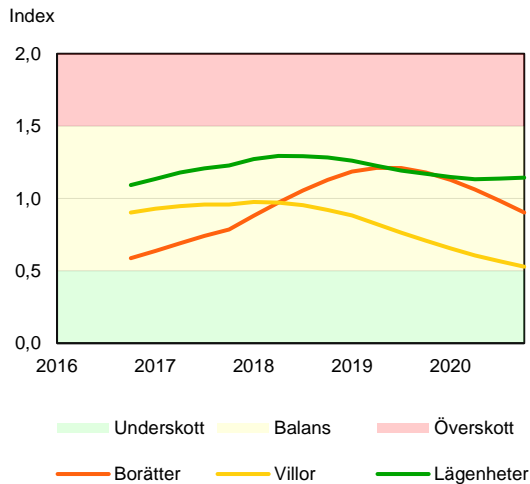

SBAB Booli Housing Market Index (HMI)

Riket och storstadslän

SBAB Booli HMI – Boendeformer, Sverige

SBAB Booli HMI – Storstadslän, totalt (inkl. hyresrätter)

SBAB Booli HMI – Storstadslän, bostadsrätter

SBAB Booli HMI – Storstadslän, villor

SBAB Booli Housing Market Index (HMI)

Regionstäder

SBAB Booli HMI – Regionstäder, bostadsrätter

SBAB Booli HMI – Regionstäder, villor

SBAB Booli Housing Market Index (HMI)

Kommuner i Stockholms län

SBAB Booli HMI – Kommuner i Stockholms län, bostadsrätter