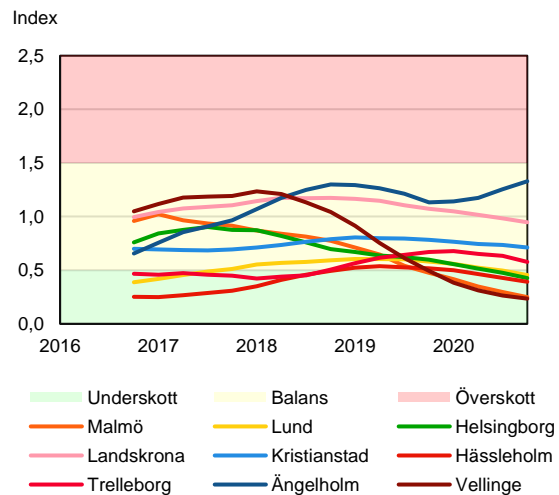

SBAB Booli Housing Market Index (HMI)

Regionstäder

SBAB Booli HMI – Regionstäder, bostadsrätter

SBAB Booli HMI – Regionstäder, villor

SBAB Booli Housing Market Index (HMI)

Kommuner i Stockholms län

SBAB Booli HMI – Kommuner i Stockholms län, bostadsrätter

SBAB Booli HMI – Kommuner i Stockholms län, villor

SBAB Booli HMI – Boendeformer, Stockholms län

SBAB Booli Housing Market Index (HMI)

Kommuner i Västra Götaland

SBAB Booli HMI – Kommuner i Västra Götaland, bostadsrätter

SBAB Booli HMI – Kommuner i Västra Götaland, villor

SBAB Booli HMI – Boendeformer, Västra Götaland

SBAB Booli Housing Market Index (HMI)

Kommuner i Skåne

SBAB Booli HMI – Kommuner i Skåne, bostadsrätter

SBAB Booli HMI – Kommuner i Skåne, villor