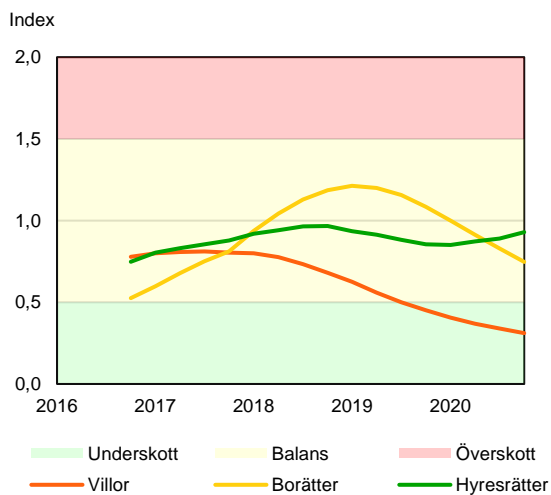

SBAB Booli Housing Market Index (HMI)

Riket och storstadslän

SBAB Booli HMI – Boendeformer, Sverige

SBAB Booli HMI – Storstadslän, totalt (inkl. hyresrätter)

SBAB Booli HMI – Storstadslän, bostadsrätter

SBAB Booli HMI – Storstadslän, villor

SBAB Booli Housing Market Index (HMI)

Regionstäder

SBAB Booli HMI – Regionstäder, bostadsrätter

SBAB Booli HMI – Regionstäder, villor

SBAB Booli Housing Market Index (HMI)

Kommuner i Stockholms län

SBAB Booli HMI – Kommuner i Stockholms län, bostadsrätter

SBAB Booli HMI – Kommuner i Stockholms län, villor

SBAB Booli HMI – Boendeformer, Stockholms län

SBAB Booli Housing Market Index (HMI)

Kommuner i Västra Götaland

SBAB Booli HMI – Kommuner i Västra Götaland, bostadsrätter