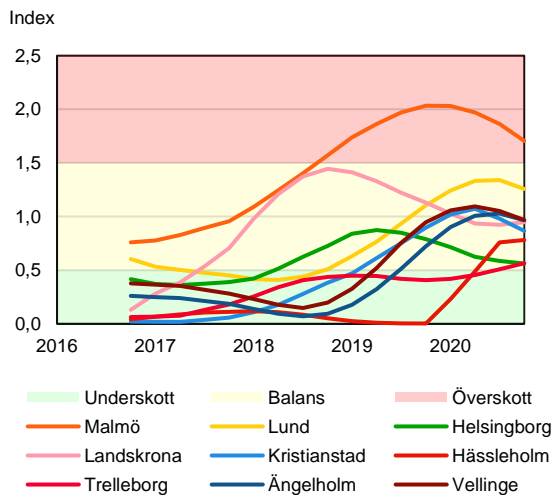

SBAB Booli Housing Market Index (HMI)

Regionstäder

SBAB Booli HMI – Regionstäder, bostadsrätter

SBAB Booli HMI – Regionstäder, villor

SBAB Booli Housing Market Index (HMI)

Kommuner i Stockholms län

SBAB Booli HMI – Kommuner i Stockholms län, bostadsrätter

SBAB Booli HMI – Kommuner i Stockholms län, villor

SBAB Booli HMI – Boendeformer, Stockholms län

SBAB Booli Housing Market Index (HMI)

Kommuner i Västra Götaland

SBAB Booli HMI – Kommuner i Västra Götaland, bostadsrätter

SBAB Booli HMI – Kommuner i Västra Götaland, villor

SBAB Booli HMI – Boendeformer, Västra Götaland

SBAB Booli Housing Market Index (HMI)

Kommuner i Skåne

SBAB Booli HMI – Kommuner i Skåne, bostadsrätter

SBAB Booli HMI – Kommuner i Skåne, villor