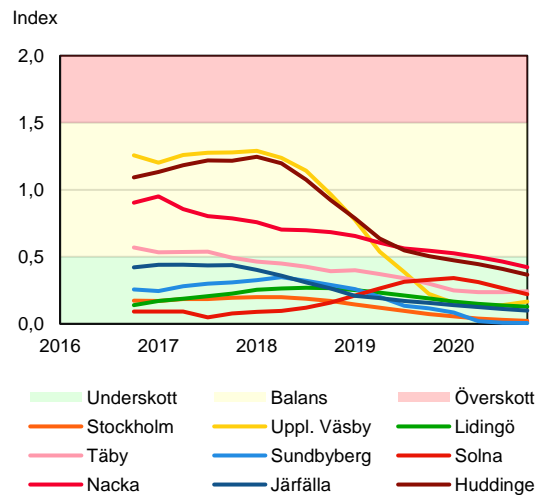

SBAB Booli Housing Market Index (HMI)

Riket och storstadslän

SBAB Booli HMI – Boendeformer, Sverige

SBAB Booli HMI – Storstadslän, totalt (inkl. hyresrätter)

SBAB Booli HMI – Storstadslän, bostadsrätter

SBAB Booli HMI – Storstadslän, villor

SBAB Booli Housing Market Index (HMI)

Regionstäder

SBAB Booli HMI – Regionstäder, bostadsrätter

SBAB Booli HMI – Regionstäder, villor

SBAB Booli Housing Market Index (HMI)

Kommuner i Stockholms län

SBAB Booli HMI – Kommuner i Stockholms län, bostadsrätter

SBAB Booli HMI – Kommuner i Stockholms län, villor

SBAB Booli HMI – Boendeformer, Stockholms län

SBAB Booli Housing Market Index (HMI)

Kommuner i Västra Götaland

SBAB Booli HMI – Kommuner i Västra Götaland, bostadsrätter