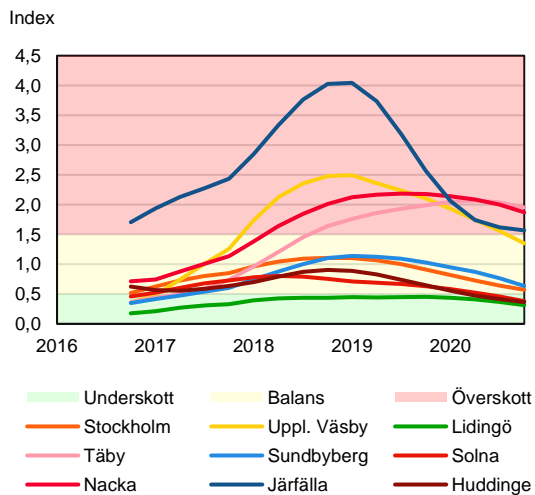

SBAB Booli Housing Market Index (HMI)

Riket och storstadslän

SBAB Booli HMI – Boendeformer, Sverige

SBAB Booli HMI – Storstadslän, totalt (inkl. hyresrätter)

SBAB Booli HMI – Storstadslän, bostadsrätter

SBAB Booli HMI – Storstadslän, villor

SBAB Booli Housing Market Index (HMI)

Regionstäder

SBAB Booli HMI – Regionstäder, bostadsrätter

SBAB Booli HMI – Regionstäder, villor

SBAB Booli Housing Market Index (HMI)

Kommuner i Stockholms län

SBAB Booli HMI – Kommuner i Stockholms län, bostadsrätter

SBAB Booli HMI – Kommuner i Stockholms län, villor

SBAB Booli HMI – Boendeformer, Stockholms län

SBAB Booli Housing Market Index (HMI)

Kommuner i Västra Götaland

SBAB Booli HMI – Kommuner i Västra Götaland, bostadsrätter