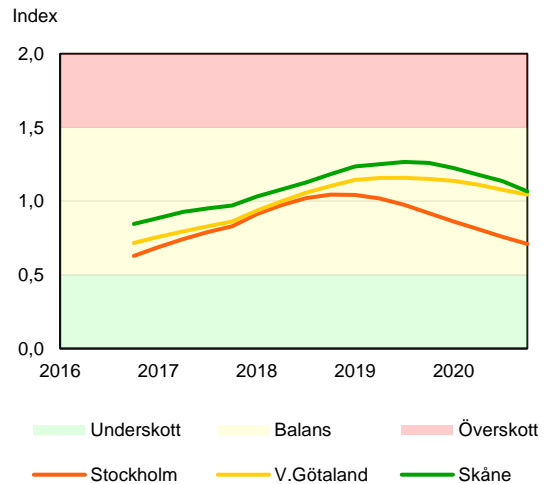

SBAB Booli Housing Market Index (HMI)

Riket och storstadslän

SBAB Booli HMI – Boendeformer, Sverige

SBAB Booli HMI – Storstadslän, totalt (inkl. hyresrätter)

SBAB Booli HMI – Storstadslän, bostadsrätter

SBAB Booli HMI – Storstadslän, villor

SBAB Booli Housing Market Index (HMI)

Regionstäder

SBAB Booli HMI – Regionstäder, bostadsrätter

SBAB Booli HMI – Regionstäder, villor

SBAB Booli Housing Market Index (HMI)

Kommuner i Stockholms län

SBAB Booli HMI – Kommuner i Stockholms län, bostadsrätter