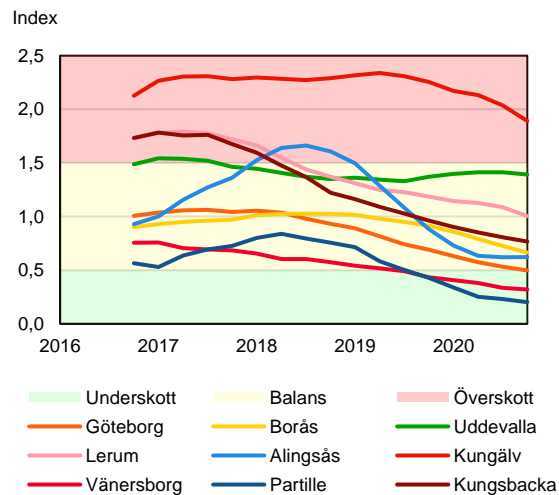

SBAB Booli Housing Market Index (HMI)

Riket och storstadslän

SBAB Booli HMI – Boendeformer, Sverige

SBAB Booli HMI – Storstadslän, totalt (inkl. hyresrätter)

SBAB Booli HMI – Storstadslän, bostadsrätter

SBAB Booli HMI – Storstadslän, villor

SBAB Booli Housing Market Index (HMI)

Regionstäder

SBAB Booli HMI – Regionstäder, bostadsrätter

SBAB Booli HMI – Regionstäder, villor

SBAB Booli Housing Market Index (HMI)

Kommuner i Stockholms län

SBAB Booli HMI – Kommuner i Stockholms län, bostadsrätter

SBAB Booli HMI – Kommuner i Stockholms län, villor

SBAB Booli HMI – Boendeformer, Stockholms län

SBAB Booli Housing Market Index (HMI)

Kommuner i Västra Götaland

SBAB Booli HMI – Kommuner i Västra Götaland, bostadsrätter

SBAB Booli HMI – Kommuner i Västra Götaland, villor

SBAB Booli HMI – Boendeformer, Västra Götaland

SBAB Booli Housing Market Index (HMI)

Kommuner i Skåne

SBAB Booli HMI – Kommuner i Skåne, bostadsrätter

SBAB Booli HMI – Kommuner i Skåne, villor