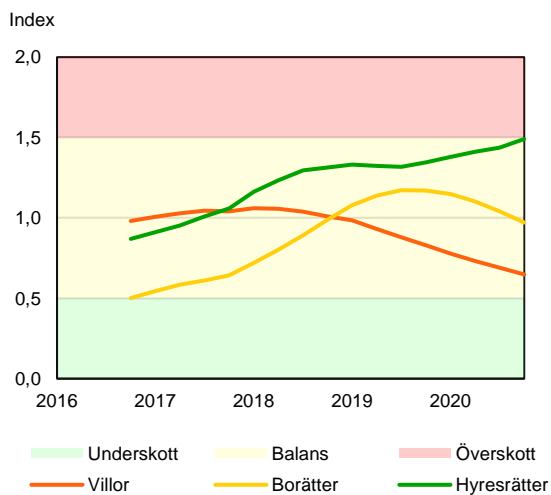

SBAB Booli HMI – Boendeformer, Västra Götaland