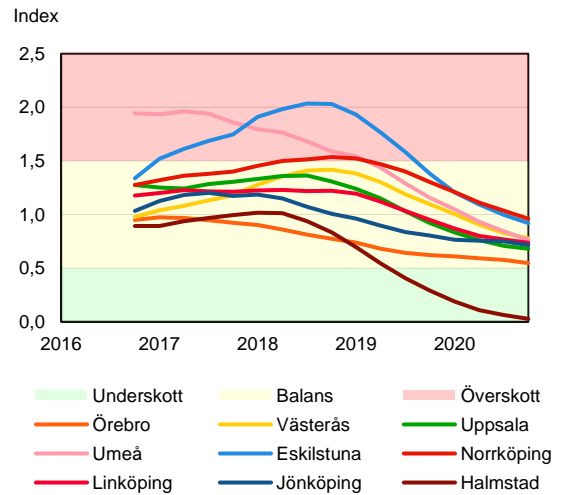

SBAB Booli Housing Market Index (HMI)

Riket och storstadslän

SBAB Booli HMI – Boendeformer, Sverige

SBAB Booli HMI – Storstadslän, totalt (inkl. hyresrätter)

SBAB Booli HMI – Storstadslän, bostadsrätter

SBAB Booli HMI – Storstadslän, villor

SBAB Booli Housing Market Index (HMI)

Regionstäder

SBAB Booli HMI – Regionstäder, bostadsrätter

SBAB Booli HMI – Regionstäder, villor

SBAB Booli Housing Market Index (HMI)

Kommuner i Stockholms län

SBAB Booli HMI – Kommuner i Stockholms län, bostadsrätter