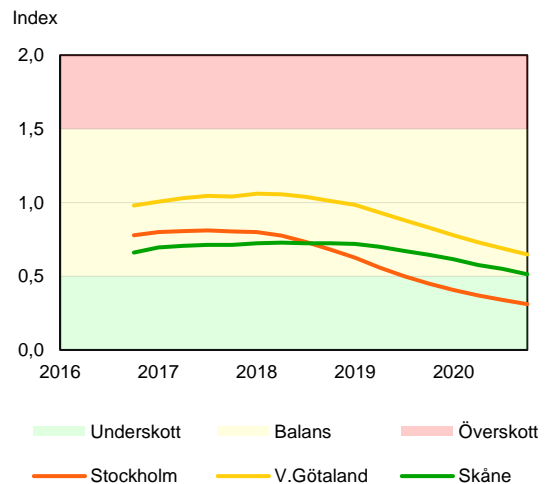

SBAB Booli Housing Market Index (HMI)

Riket och storstadslän

SBAB Booli HMI – Boendeformer, Sverige

SBAB Booli HMI – Storstadslän, totalt (inkl. hyresrätter)

SBAB Booli HMI – Storstadslän, bostadsrätter

SBAB Booli HMI – Storstadslän, villor