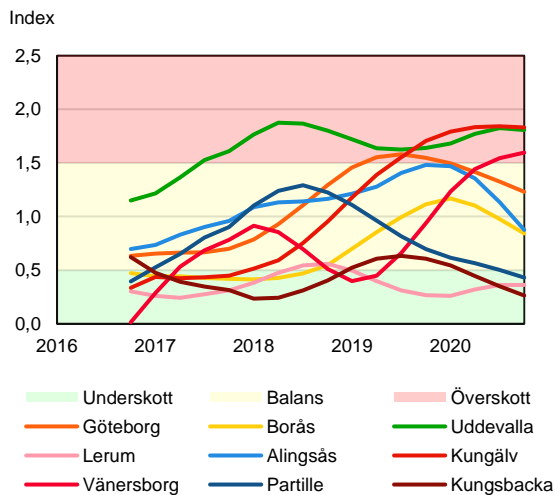

SBAB Booli Housing Market Index (HMI)

Riket och storstadslän

SBAB Booli HMI – Boendeformer, Sverige

SBAB Booli HMI – Storstadslän, totalt (inkl. hyresrätter)

SBAB Booli HMI – Storstadslän, bostadsrätter

SBAB Booli HMI – Storstadslän, villor

SBAB Booli Housing Market Index (HMI)

Regionstäder

SBAB Booli HMI – Regionstäder, bostadsrätter

SBAB Booli HMI – Regionstäder, villor

SBAB Booli Housing Market Index (HMI)

Kommuner i Stockholms län

SBAB Booli HMI – Kommuner i Stockholms län, bostadsrätter

SBAB Booli HMI – Kommuner i Stockholms län, villor

SBAB Booli HMI – Boendeformer, Stockholms län

SBAB Booli Housing Market Index (HMI)

Kommuner i Västra Götaland

SBAB Booli HMI – Kommuner i Västra Götaland, bostadsrätter

SBAB Booli HMI – Kommuner i Västra Götaland, villor

SBAB Booli HMI – Boendeformer, Västra Götaland

SBAB Booli Housing Market Index (HMI)

Kommuner i Skåne

SBAB Booli HMI – Kommuner i Skåne, bostadsrätter

SBAB Booli HMI – Kommuner i Skåne, villor