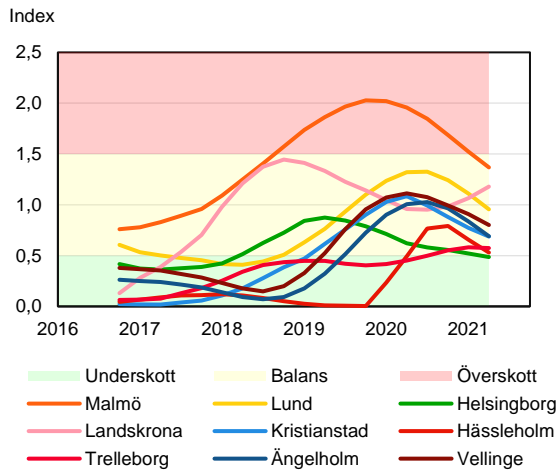

SBAB Booli Housing Market Index (HMI)

Regionstäder

SBAB Booli HMI – Regionstäder, bostadsrätter

SBAB Booli HMI – Regionstäder, villor

SBAB Booli Housing Market Index (HMI)

Kommuner i Stockholms län

SBAB Booli HMI – Kommuner i Stockholms län, bostadsrätter

SBAB Booli HMI – Kommuner i Stockholms län, villor

SBAB Booli HMI – Boendeformer, Stockholms län

SBAB Booli Housing Market Index (HMI)

Kommuner i Västra Götaland

SBAB Booli HMI – Kommuner i Västra Götaland, bostadsrätter

SBAB Booli HMI – Kommuner i Västra Götaland, villor

SBAB Booli HMI – Boendeformer, Västra Götaland

SBAB Booli Housing Market Index (HMI)

Kommuner i Skåne

SBAB Booli HMI – Kommuner i Skåne, bostadsrätter

SBAB Booli HMI – Kommuner i Skåne, villor