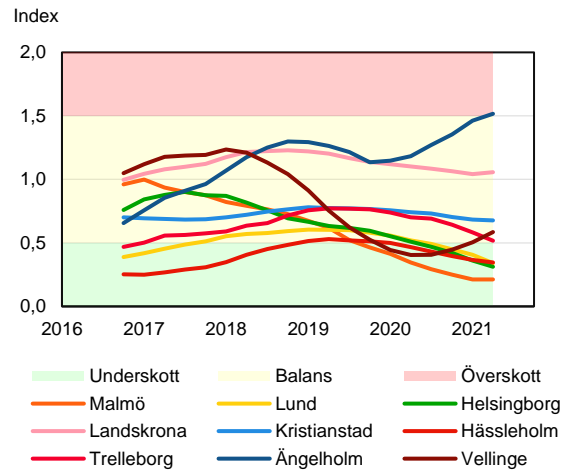

SBAB Booli HMI – Kommuner i Stockholms län, villor

SBAB Booli HMI – Boendeformer, Stockholms län

SBAB Booli Housing Market Index (HMI)

Kommuner i Västra Götaland

SBAB Booli HMI – Kommuner i Västra Götaland, bostadsrätter

SBAB Booli HMI – Kommuner i Västra Götaland, villor

SBAB Booli HMI – Boendeformer, Västra Götaland

SBAB Booli Housing Market Index (HMI)

Kommuner i Skåne

SBAB Booli HMI – Kommuner i Skåne, bostadsrätter

SBAB Booli HMI – Kommuner i Skåne, villor