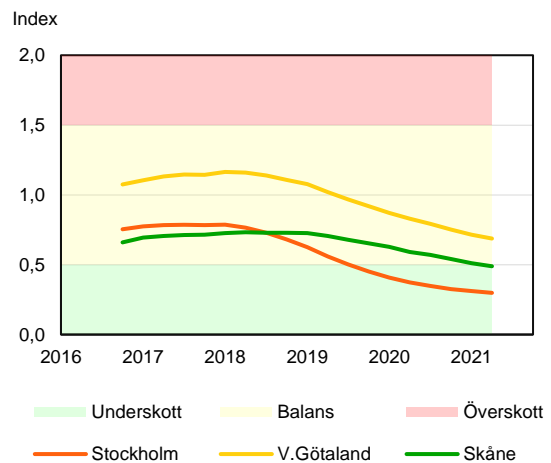

SBAB Booli Housing Market Index (HMI)

Riket och storstadslän

SBAB Booli HMI – Boendeformer, Sverige

SBAB Booli HMI – Storstadslän, totalt (inkl. hyresrätter)

SBAB Booli HMI – Storstadslän, bostadsrätter

SBAB Booli HMI – Storstadslän, villor

SBAB Booli Housing Market Index (HMI)

Regionstäder

SBAB Booli HMI – Regionstäder, bostadsrätter

SBAB Booli HMI – Regionstäder, villor

SBAB Booli Housing Market Index (HMI)

Kommuner i Stockholms län

SBAB Booli HMI – Kommuner i Stockholms län, bostadsrätter