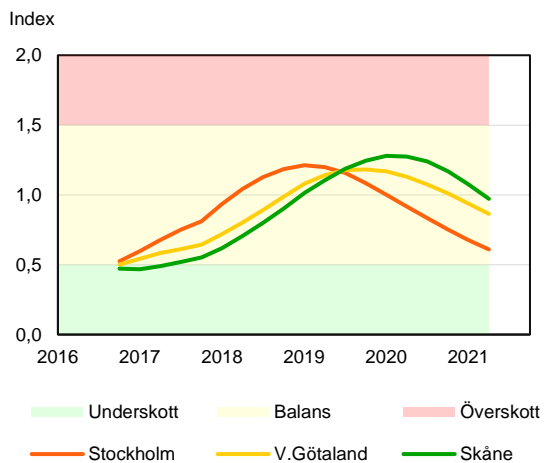

SBAB Booli Housing Market Index (HMI)

Riket och storstadslän

SBAB Booli HMI – Boendeformer, Sverige

SBAB Booli HMI – Storstadslän, totalt (inkl. hyresrätter)

SBAB Booli HMI – Storstadslän, bostadsrätter

SBAB Booli HMI – Storstadslän, villor