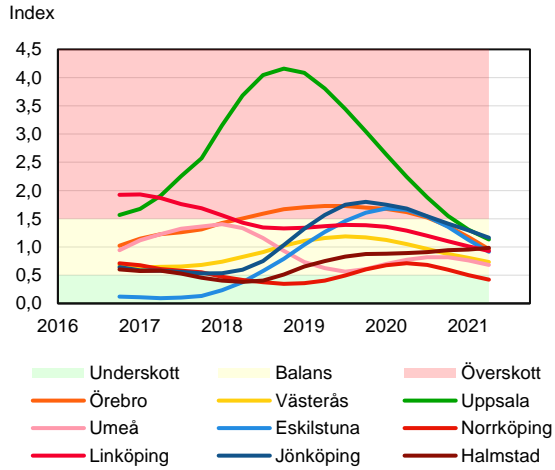

SBAB Booli Housing Market Index (HMI)

Riket och storstadslän

SBAB Booli HMI – Boendeformer, Sverige

SBAB Booli HMI – Storstadslän, totalt (inkl. hyresrätter)

SBAB Booli HMI – Storstadslän, bostadsrätter

SBAB Booli HMI – Storstadslän, villor

SBAB Booli Housing Market Index (HMI)

Regionstäder

SBAB Booli HMI – Regionstäder, bostadsrätter

SBAB Booli HMI – Regionstäder, villor

SBAB Booli Housing Market Index (HMI)

Kommuner i Stockholms län

SBAB Booli HMI – Kommuner i Stockholms län, bostadsrätter