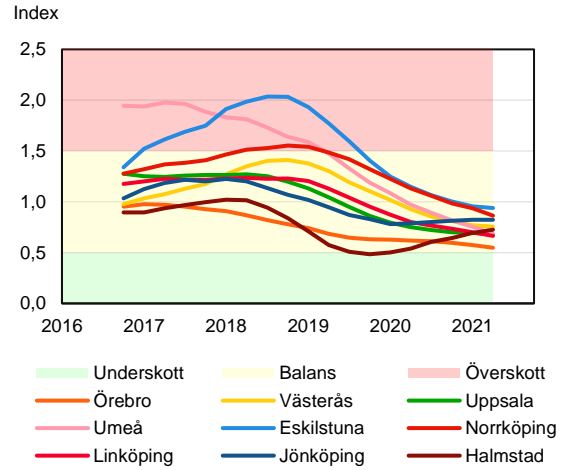

SBAB Booli Housing Market Index (HMI)

Riket och storstadslän

SBAB Booli HMI – Boendeformer, Sverige

SBAB Booli HMI – Storstadslän, totalt (inkl. hyresrätter)

SBAB Booli HMI – Storstadslän, bostadsrätter

SBAB Booli HMI – Storstadslän, villor

SBAB Booli Housing Market Index (HMI)

Regionstäder

SBAB Booli HMI – Regionstäder, bostadsrätter

SBAB Booli HMI – Regionstäder, villor

SBAB Booli Housing Market Index (HMI)

Kommuner i Stockholms län

SBAB Booli HMI – Kommuner i Stockholms län, bostadsrätter