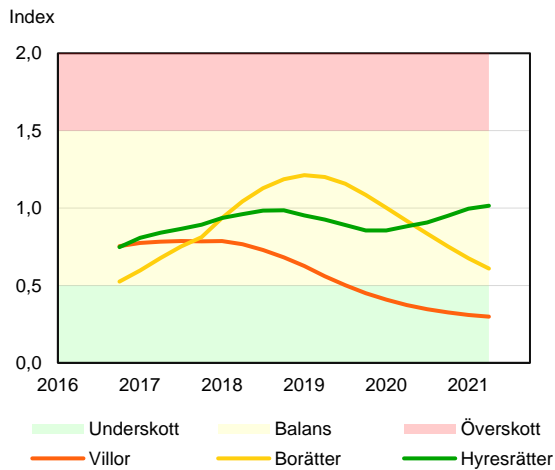

SBAB Booli Housing Market Index (HMI)

Riket och storstadslän

SBAB Booli HMI – Boendeformer, Sverige

SBAB Booli HMI – Storstadslän, totalt (inkl. hyresrätter)

SBAB Booli HMI – Storstadslän, bostadsrätter

SBAB Booli HMI – Storstadslän, villor

SBAB Booli Housing Market Index (HMI)

Regionstäder

SBAB Booli HMI – Regionstäder, bostadsrätter

SBAB Booli HMI – Regionstäder, villor

SBAB Booli Housing Market Index (HMI)

Kommuner i Stockholms län

SBAB Booli HMI – Kommuner i Stockholms län, bostadsrätter

SBAB Booli HMI – Kommuner i Stockholms län, villor

SBAB Booli HMI – Boendeformer, Stockholms län

SBAB Booli Housing Market Index (HMI)

Kommuner i Västra Götaland

SBAB Booli HMI – Kommuner i Västra Götaland, bostadsrätter