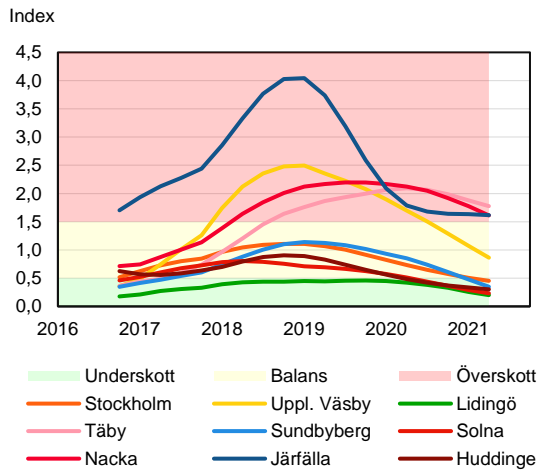

SBAB Booli Housing Market Index (HMI)

Riket och storstadslän

SBAB Booli HMI – Boendeformer, Sverige

SBAB Booli HMI – Storstadslän, totalt (inkl. hyresrätter)

SBAB Booli HMI – Storstadslän, bostadsrätter

SBAB Booli HMI – Storstadslän, villor

SBAB Booli Housing Market Index (HMI)

Regionstäder

SBAB Booli HMI – Regionstäder, bostadsrätter

SBAB Booli HMI – Regionstäder, villor

SBAB Booli Housing Market Index (HMI)

Kommuner i Stockholms län

SBAB Booli HMI – Kommuner i Stockholms län, bostadsrätter

SBAB Booli HMI – Kommuner i Stockholms län, villor

SBAB Booli HMI – Boendeformer, Stockholms län

SBAB Booli Housing Market Index (HMI)

Kommuner i Västra Götaland

SBAB Booli HMI – Kommuner i Västra Götaland, bostadsrätter