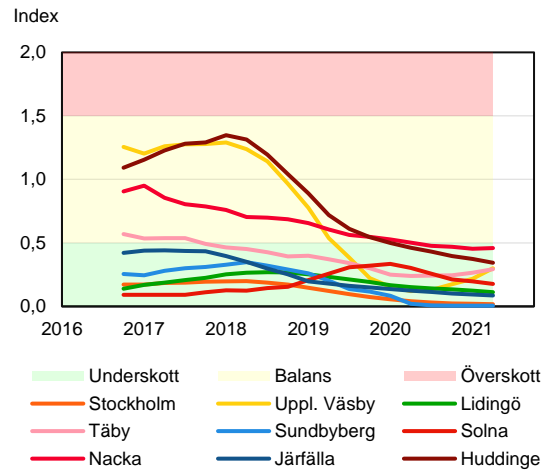

SBAB Booli Housing Market Index (HMI)

Riket och storstadslän

SBAB Booli HMI – Boendeformer, Sverige

SBAB Booli HMI – Storstadslän, totalt (inkl. hyresrätter)

SBAB Booli HMI – Storstadslän, bostadsrätter

SBAB Booli HMI – Storstadslän, villor

SBAB Booli Housing Market Index (HMI)

Regionstäder

SBAB Booli HMI – Regionstäder, bostadsrätter

SBAB Booli HMI – Regionstäder, villor

SBAB Booli Housing Market Index (HMI)

Kommuner i Stockholms län

SBAB Booli HMI – Kommuner i Stockholms län, bostadsrätter

SBAB Booli HMI – Kommuner i Stockholms län, villor

SBAB Booli HMI – Boendeformer, Stockholms län

SBAB Booli Housing Market Index (HMI)

Kommuner i Västra Götaland

SBAB Booli HMI – Kommuner i Västra Götaland, bostadsrätter