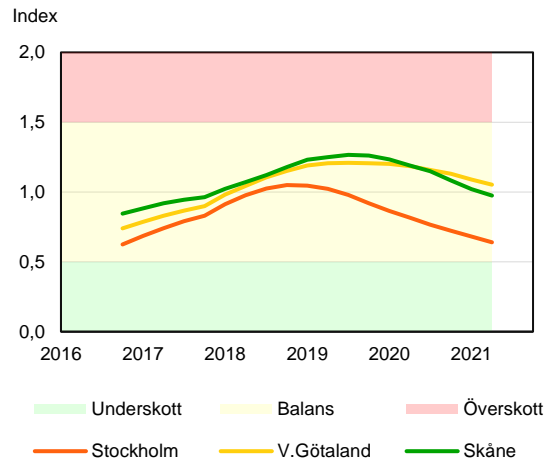

SBAB Booli Housing Market Index (HMI)

Riket och storstadslän

SBAB Booli HMI – Boendeformer, Sverige

SBAB Booli HMI – Storstadslän, totalt (inkl. hyresrätter)

SBAB Booli HMI – Storstadslän, bostadsrätter

SBAB Booli HMI – Storstadslän, villor