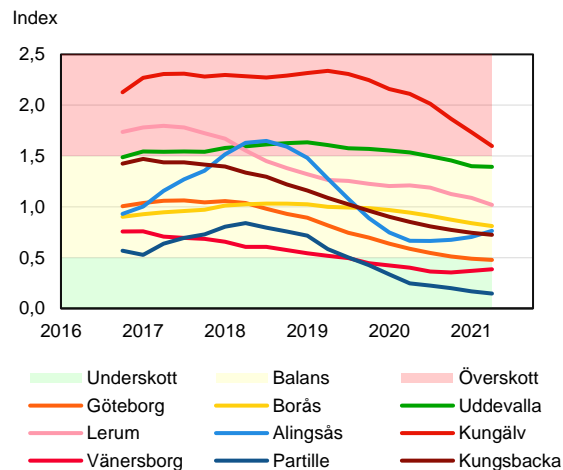

SBAB Booli Housing Market Index (HMI)

Regionstäder

SBAB Booli HMI – Regionstäder, bostadsrätter

SBAB Booli HMI – Regionstäder, villor

SBAB Booli Housing Market Index (HMI)

Kommuner i Stockholms län

SBAB Booli HMI – Kommuner i Stockholms län, bostadsrätter

SBAB Booli HMI – Kommuner i Stockholms län, villor

SBAB Booli HMI – Boendeformer, Stockholms län

SBAB Booli Housing Market Index (HMI)

Kommuner i Västra Götaland

SBAB Booli HMI – Kommuner i Västra Götaland, bostadsrätter

SBAB Booli HMI – Kommuner i Västra Götaland, villor

SBAB Booli HMI – Boendeformer, Västra Götaland

SBAB Booli Housing Market Index (HMI)

Kommuner i Skåne

SBAB Booli HMI – Kommuner i Skåne, bostadsrätter

SBAB Booli HMI – Kommuner i Skåne, villor