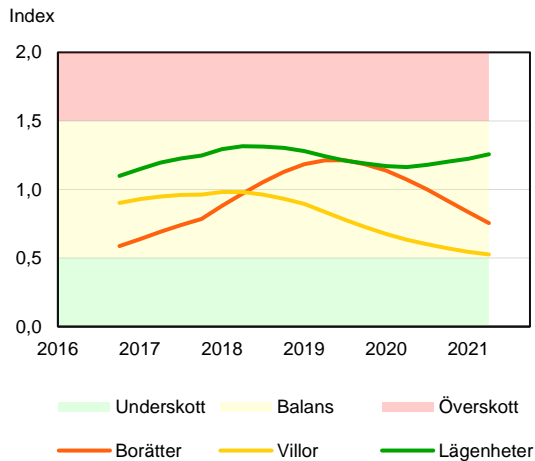

SBAB Booli Housing Market Index (HMI)

Riket och storstadslän

SBAB Booli HMI – Boendeformer, Sverige

SBAB Booli HMI – Storstadslän, totalt (inkl. hyresrätter)

SBAB Booli HMI – Storstadslän, bostadsrätter

SBAB Booli HMI – Storstadslän, villor

SBAB Booli Housing Market Index (HMI)

Regionstäder

SBAB Booli HMI – Regionstäder, bostadsrätter

SBAB Booli HMI – Regionstäder, villor

SBAB Booli Housing Market Index (HMI)

Kommuner i Stockholms län

SBAB Booli HMI – Kommuner i Stockholms län, bostadsrätter