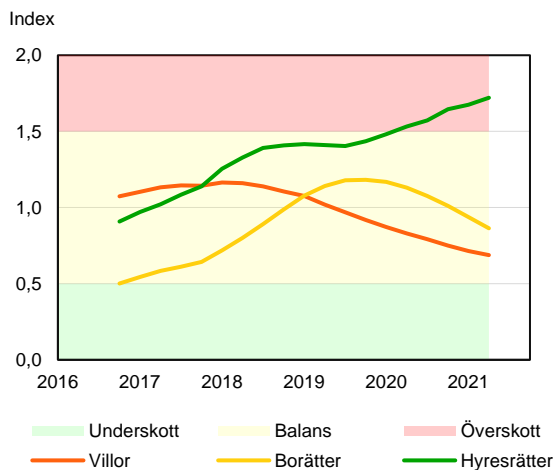

SBAB Booli Housing Market Index (HMI)

Regionstäder

SBAB Booli HMI – Regionstäder, bostadsrätter

SBAB Booli HMI – Regionstäder, villor

SBAB Booli Housing Market Index (HMI)

Kommuner i Stockholms län

SBAB Booli HMI – Kommuner i Stockholms län, bostadsrätter

SBAB Booli HMI – Kommuner i Stockholms län, villor

SBAB Booli HMI – Boendeformer, Stockholms län

SBAB Booli Housing Market Index (HMI)

Kommuner i Västra Götaland

SBAB Booli HMI – Kommuner i Västra Götaland, bostadsrätter

SBAB Booli HMI – Kommuner i Västra Götaland, villor

SBAB Booli HMI – Boendeformer, Västra Götaland

SBAB Booli Housing Market Index (HMI)

Kommuner i Skåne

SBAB Booli HMI – Kommuner i Skåne, bostadsrätter

SBAB Booli HMI – Kommuner i Skåne, villor