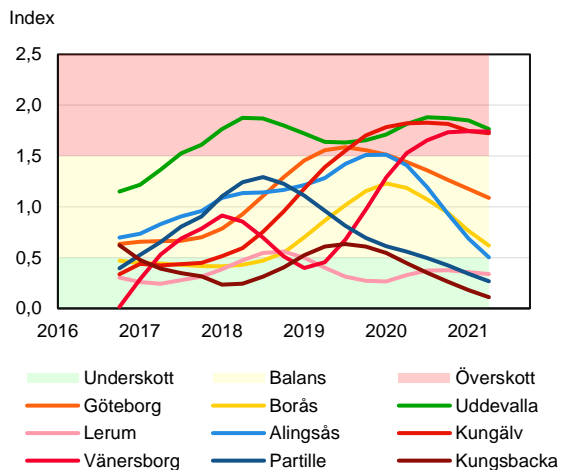

SBAB Booli Housing Market Index (HMI)

Riket och storstadslän

SBAB Booli HMI – Boendeformer, Sverige

SBAB Booli HMI – Storstadslän, totalt (inkl. hyresrätter)

SBAB Booli HMI – Storstadslän, bostadsrätter

SBAB Booli HMI – Storstadslän, villor

SBAB Booli Housing Market Index (HMI)

Regionstäder

SBAB Booli HMI – Regionstäder, bostadsrätter

SBAB Booli HMI – Regionstäder, villor

SBAB Booli Housing Market Index (HMI)

Kommuner i Stockholms län

SBAB Booli HMI – Kommuner i Stockholms län, bostadsrätter

SBAB Booli HMI – Kommuner i Stockholms län, villor

SBAB Booli HMI – Boendeformer, Stockholms län

SBAB Booli Housing Market Index (HMI)

Kommuner i Västra Götaland

SBAB Booli HMI – Kommuner i Västra Götaland, bostadsrätter

SBAB Booli HMI – Kommuner i Västra Götaland, villor

SBAB Booli HMI – Boendeformer, Västra Götaland

SBAB Booli Housing Market Index (HMI)

Kommuner i Skåne

SBAB Booli HMI – Kommuner i Skåne, bostadsrätter

SBAB Booli HMI – Kommuner i Skåne, villor