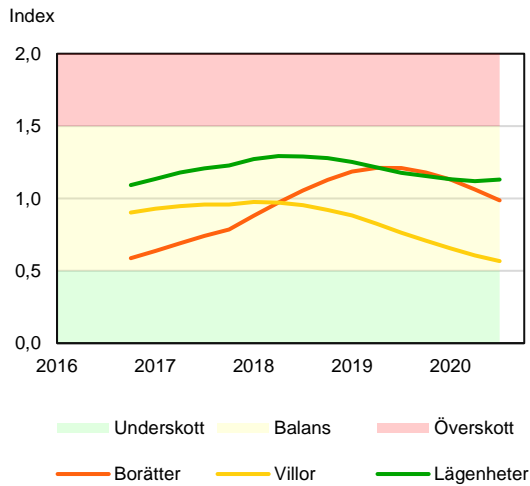

SBAB Booli Housing Market Index (HMI)

Riket och storstadslän

SBAB Booli HMI – Boendeformer, Sverige

SBAB Booli HMI – Storstadslän, bostadsrätter

SBAB Booli HMI – Storstadslän, totalt (inkl. hyresrätter)

SBAB Booli HMI – Storstadslän, villor

SBAB Booli Housing Market Index (HMI)

Regionstäder

SBAB Booli HMI – Regionstäder, bostadsrätter

SBAB Booli HMI – Regionstäder, villor

SBAB Booli Housing Market Index (HMI)

Kommuner i Stockholms län

SBAB Booli HMI – Kommuner i Stockholms län, bostadsrätter