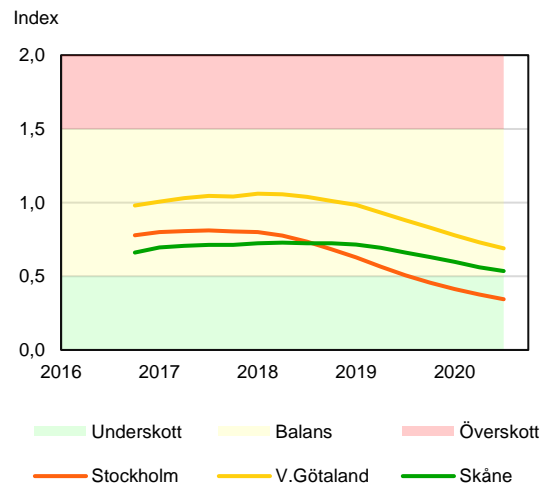

SBAB Booli Housing Market Index (HMI)

Riket och storstadslän

SBAB Booli HMI – Boendeformer, Sverige

SBAB Booli HMI – Storstadslän, bostadsrätter

SBAB Booli HMI – Storstadslän, totalt (inkl. hyresrätter)

SBAB Booli HMI – Storstadslän, villor

SBAB Booli Housing Market Index (HMI)

Regionstäder

SBAB Booli HMI – Regionstäder, bostadsrätter

SBAB Booli HMI – Regionstäder, villor

SBAB Booli Housing Market Index (HMI)

Kommuner i Stockholms län

SBAB Booli HMI – Kommuner i Stockholms län, bostadsrätter