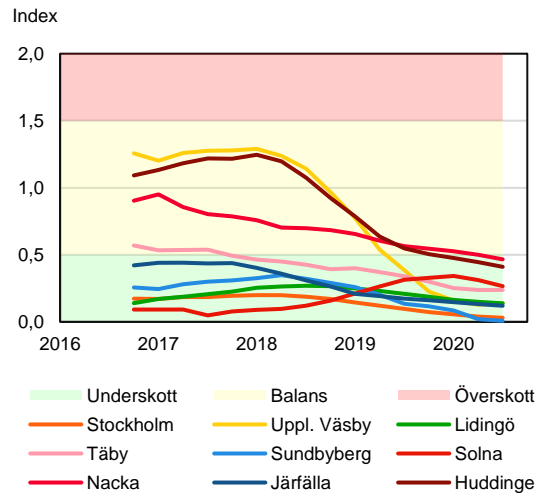

SBAB Booli Housing Market Index (HMI)

Riket och storstadslän

SBAB Booli HMI – Boendeformer, Sverige

SBAB Booli HMI – Storstadslän, bostadsrätter

SBAB Booli HMI – Storstadslän, totalt (inkl. hyresrätter)

SBAB Booli HMI – Storstadslän, villor

SBAB Booli Housing Market Index (HMI)

Regionstäder

SBAB Booli HMI – Regionstäder, bostadsrätter

SBAB Booli HMI – Regionstäder, villor

SBAB Booli Housing Market Index (HMI)

Kommuner i Stockholms län

SBAB Booli HMI – Kommuner i Stockholms län, bostadsrätter

SBAB Booli HMI – Kommuner i Stockholms län, villor

SBAB Booli HMI – Boendeformer, Stockholms län

SBAB Booli Housing Market Index (HMI)

Kommuner i Västra Götaland

SBAB Booli HMI – Kommuner i Västra Götaland, bostadsrätter