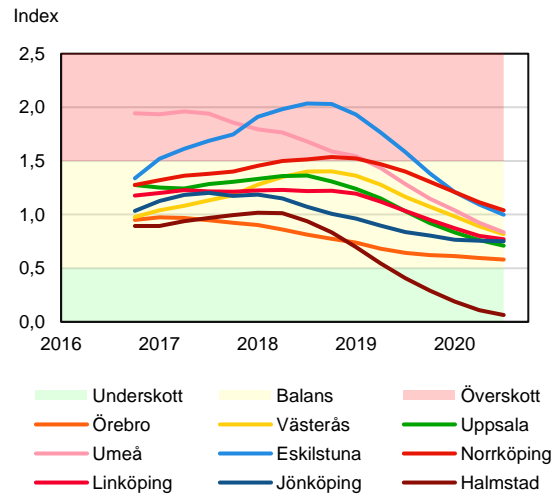

SBAB Booli Housing Market Index (HMI)

Riket och storstadslän

SBAB Booli HMI – Boendeformer, Sverige

SBAB Booli HMI – Storstadslän, bostadsrätter

SBAB Booli HMI – Storstadslän, totalt (inkl. hyresrätter)

SBAB Booli HMI – Storstadslän, villor

SBAB Booli Housing Market Index (HMI)

Regionstäder

SBAB Booli HMI – Regionstäder, bostadsrätter

SBAB Booli HMI – Regionstäder, villor

SBAB Booli Housing Market Index (HMI)

Kommuner i Stockholms län

SBAB Booli HMI – Kommuner i Stockholms län, bostadsrätter