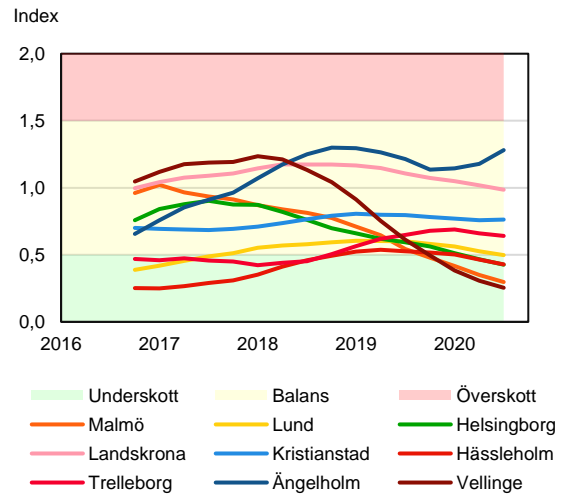

SBAB Booli Housing Market Index (HMI)

Regionstäder

SBAB Booli HMI – Regionstäder, bostadsrätter

SBAB Booli HMI – Regionstäder, villor

SBAB Booli Housing Market Index (HMI)

Kommuner i Stockholms län

SBAB Booli HMI – Kommuner i Stockholms län, bostadsrätter

SBAB Booli HMI – Kommuner i Stockholms län, villor

SBAB Booli HMI – Boendeformer, Stockholms län

SBAB Booli Housing Market Index (HMI)

Kommuner i Västra Götaland

SBAB Booli HMI – Kommuner i Västra Götaland, bostadsrätter

SBAB Booli HMI – Kommuner i Västra Götaland, villor

SBAB Booli HMI – Boendeformer, Västra Götaland

SBAB Booli Housing Market Index (HMI)

Kommuner i Skåne

SBAB Booli HMI – Kommuner i Skåne, bostadsrätter

SBAB Booli HMI – Kommuner i Skåne, villor