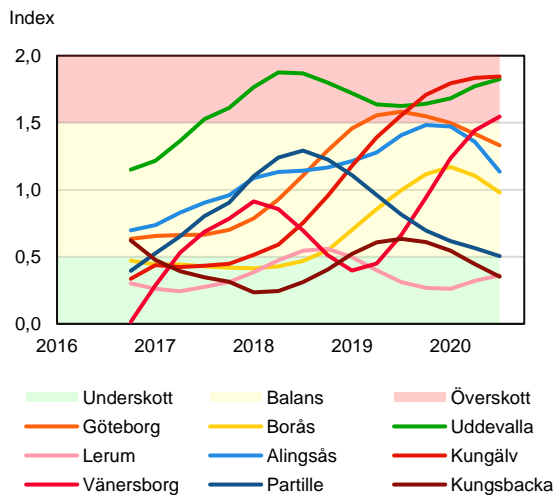

SBAB Booli Housing Market Index (HMI)

Riket och storstadslän

SBAB Booli HMI – Boendeformer, Sverige

SBAB Booli HMI – Storstadslän, bostadsrätter

SBAB Booli HMI – Storstadslän, totalt (inkl. hyresrätter)

SBAB Booli HMI – Storstadslän, villor

SBAB Booli Housing Market Index (HMI)

Regionstäder

SBAB Booli HMI – Regionstäder, bostadsrätter

SBAB Booli HMI – Regionstäder, villor

SBAB Booli Housing Market Index (HMI)

Kommuner i Stockholms län

SBAB Booli HMI – Kommuner i Stockholms län, bostadsrätter

SBAB Booli HMI – Kommuner i Stockholms län, villor

SBAB Booli HMI – Boendeformer, Stockholms län

SBAB Booli Housing Market Index (HMI)

Kommuner i Västra Götaland

SBAB Booli HMI – Kommuner i Västra Götaland, bostadsrätter

SBAB Booli HMI – Kommuner i Västra Götaland, villor

SBAB Booli HMI – Boendeformer, Västra Götaland

SBAB Booli Housing Market Index (HMI)

Kommuner i Skåne

SBAB Booli HMI – Kommuner i Skåne, bostadsrätter

SBAB Booli HMI – Kommuner i Skåne, villor