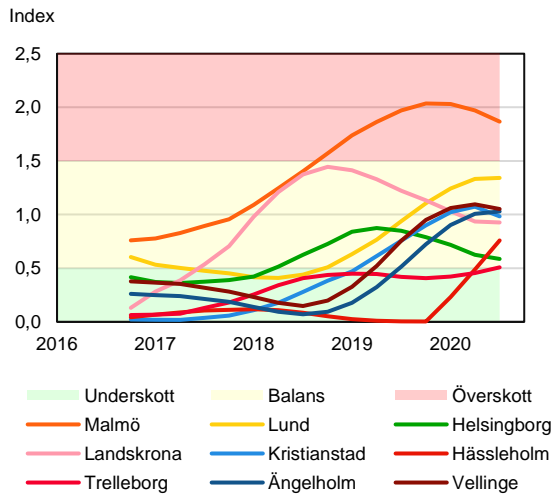

SBAB Booli Housing Market Index (HMI)

Regionstäder

SBAB Booli HMI – Regionstäder, bostadsrätter

SBAB Booli HMI – Regionstäder, villor

SBAB Booli Housing Market Index (HMI)

Kommuner i Stockholms län

SBAB Booli HMI – Kommuner i Stockholms län, bostadsrätter

SBAB Booli HMI – Kommuner i Stockholms län, villor

SBAB Booli HMI – Boendeformer, Stockholms län

SBAB Booli Housing Market Index (HMI)

Kommuner i Västra Götaland

SBAB Booli HMI – Kommuner i Västra Götaland, bostadsrätter

SBAB Booli HMI – Kommuner i Västra Götaland, villor

SBAB Booli HMI – Boendeformer, Västra Götaland

SBAB Booli Housing Market Index (HMI)

Kommuner i Skåne

SBAB Booli HMI – Kommuner i Skåne, bostadsrätter

SBAB Booli HMI – Kommuner i Skåne, villor