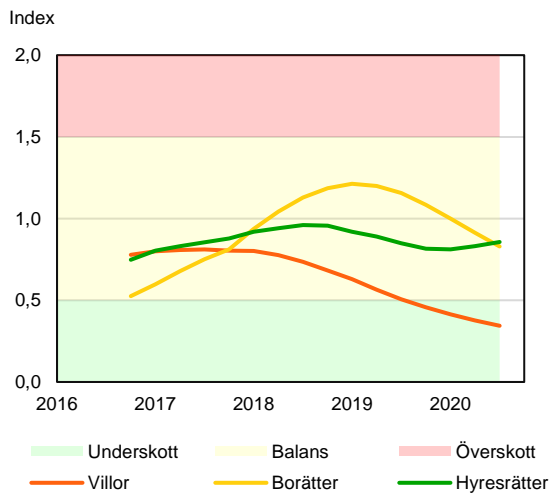

SBAB Booli HMI – Boendeformer, Stockholms län