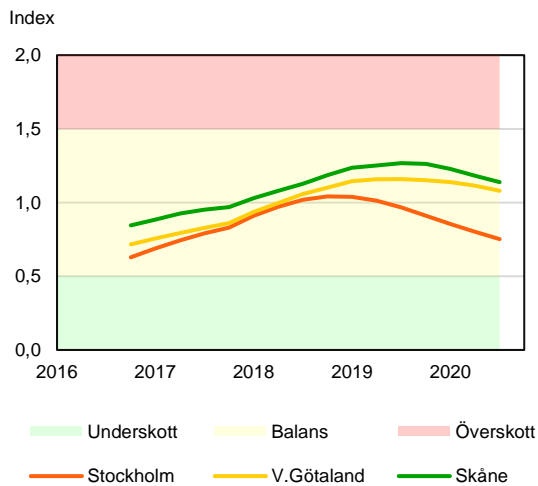

SBAB Booli Housing Market Index (HMI)

Riket och storstadslän

SBAB Booli HMI – Boendeformer, Sverige

SBAB Booli HMI – Storstadslän, bostadsrätter

SBAB Booli HMI – Storstadslän, totalt (inkl. hyresrätter)

SBAB Booli HMI – Storstadslän, villor