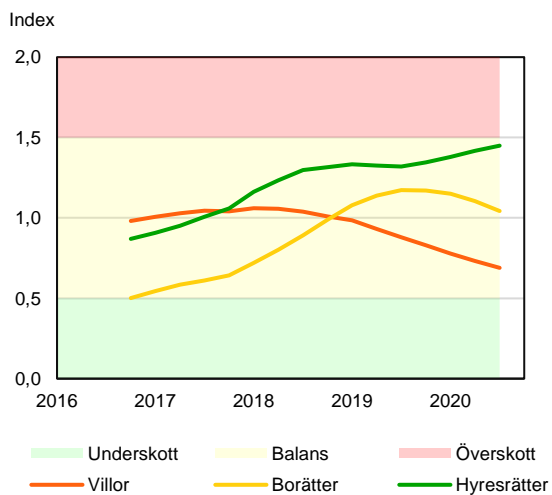

SBAB Booli HMI – Boendeformer, Västra Götaland