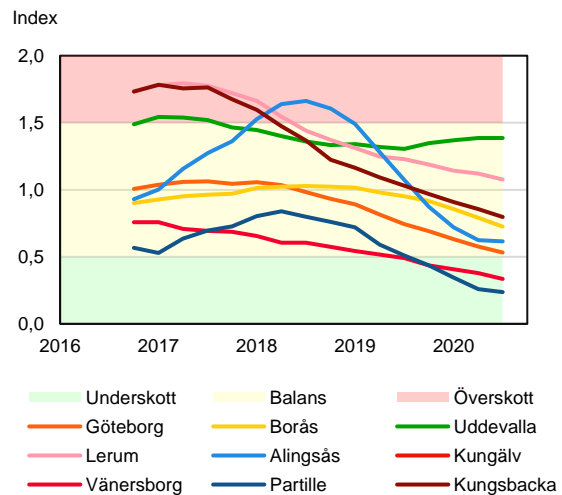

SBAB Booli Housing Market Index (HMI)

Regionstäder

SBAB Booli HMI – Regionstäder, bostadsrätter

SBAB Booli HMI – Regionstäder, villor

SBAB Booli Housing Market Index (HMI)

Kommuner i Stockholms län

SBAB Booli HMI – Kommuner i Stockholms län, bostadsrätter

SBAB Booli HMI – Kommuner i Stockholms län, villor

SBAB Booli HMI – Boendeformer, Stockholms län

SBAB Booli Housing Market Index (HMI)

Kommuner i Västra Götaland

SBAB Booli HMI – Kommuner i Västra Götaland, bostadsrätter

SBAB Booli HMI – Kommuner i Västra Götaland, villor

SBAB Booli HMI – Boendeformer, Västra Götaland

SBAB Booli Housing Market Index (HMI)

Kommuner i Skåne

SBAB Booli HMI – Kommuner i Skåne, bostadsrätter

SBAB Booli HMI – Kommuner i Skåne, villor