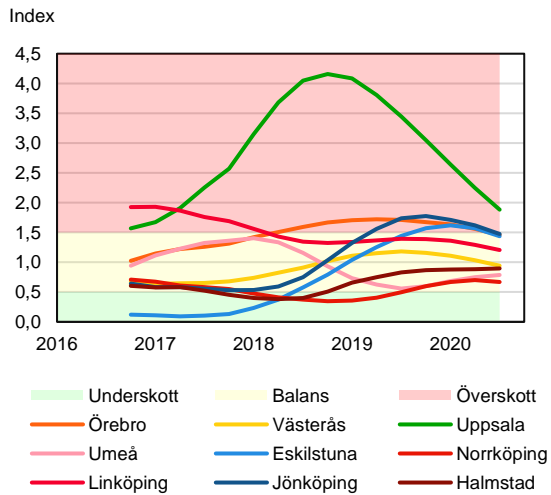

SBAB Booli Housing Market Index (HMI)

Riket och storstadslän

SBAB Booli HMI – Boendeformer, Sverige

SBAB Booli HMI – Storstadslän, bostadsrätter

SBAB Booli HMI – Storstadslän, totalt (inkl. hyresrätter)

SBAB Booli HMI – Storstadslän, villor

SBAB Booli Housing Market Index (HMI)

Regionstäder

SBAB Booli HMI – Regionstäder, bostadsrätter

SBAB Booli HMI – Regionstäder, villor

SBAB Booli Housing Market Index (HMI)

Kommuner i Stockholms län

SBAB Booli HMI – Kommuner i Stockholms län, bostadsrätter