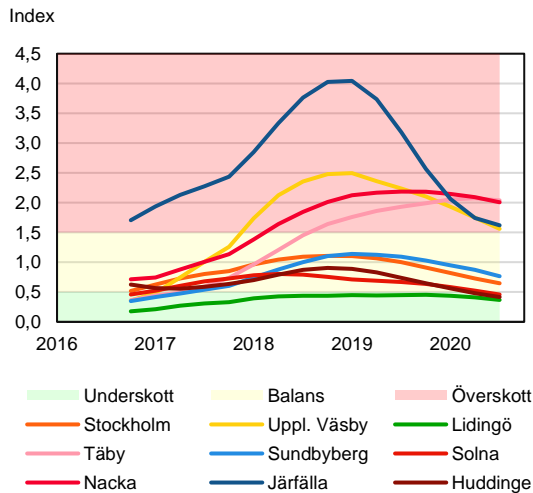

SBAB Booli Housing Market Index (HMI)

Riket och storstadslän

SBAB Booli HMI – Boendeformer, Sverige

SBAB Booli HMI – Storstadslän, bostadsrätter

SBAB Booli HMI – Storstadslän, totalt (inkl. hyresrätter)

SBAB Booli HMI – Storstadslän, villor

SBAB Booli Housing Market Index (HMI)

Regionstäder

SBAB Booli HMI – Regionstäder, bostadsrätter

SBAB Booli HMI – Regionstäder, villor

SBAB Booli Housing Market Index (HMI)

Kommuner i Stockholms län

SBAB Booli HMI – Kommuner i Stockholms län, bostadsrätter

SBAB Booli HMI – Kommuner i Stockholms län, villor

SBAB Booli HMI – Boendeformer, Stockholms län

SBAB Booli Housing Market Index (HMI)

Kommuner i Västra Götaland

SBAB Booli HMI – Kommuner i Västra Götaland, bostadsrätter