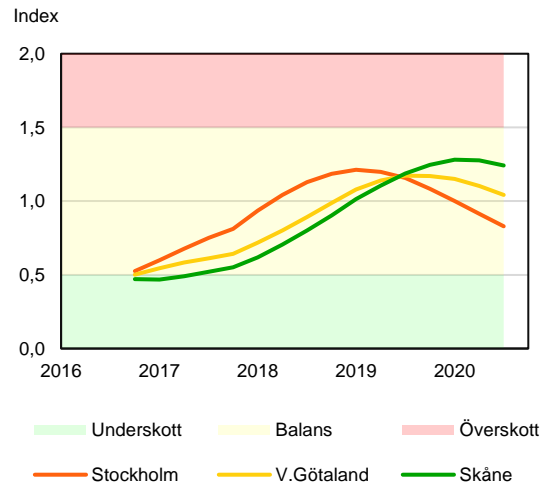

SBAB Booli Housing Market Index (HMI)

Riket och storstadslän

SBAB Booli HMI – Boendeformer, Sverige

SBAB Booli HMI – Storstadslän, bostadsrätter

SBAB Booli HMI – Storstadslän, totalt (inkl. hyresrätter)

SBAB Booli HMI – Storstadslän, villor