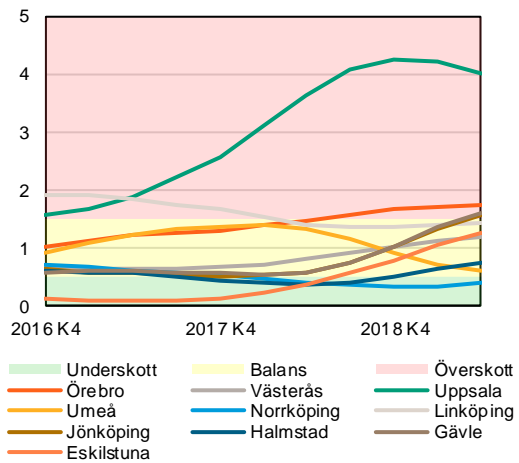

SBAB Booli Housing Market Index (HMI)

SBAB Booli HMI - Sverige

Index

SBAB Booli HMI - Storstadslän, totalt (inkl. hyresrätter)

Index

SBAB Booli HMI - Kommuner i Stockholms län, bostadsrätter

Index

SBAB Booli HMI - Kommuner i Stockholms län, villor

Index

SBAB Booli HMI - Kommuner i Skåne och Västra Götalands län, bostadsrätter

Index

SBAB Booli HMI - Kommuner i Skåne och Västra Götalands län, villor

Index

SBAB Booli HMI - Regionstäder, bostadsrätter

Index