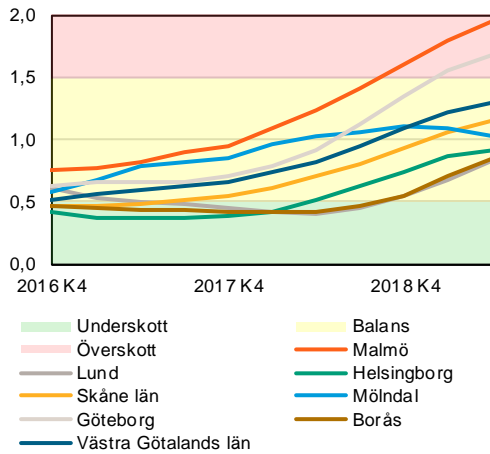

SBAB Booli Housing Market Index (HMI)

SBAB Booli HMI - Sverige

Index

SBAB Booli HMI - Storstadslän, totalt (inkl. hyresrätter)

Index

SBAB Booli HMI - Kommuner i Stockholms län, bostadsrätter

Index

SBAB Booli HMI - Kommuner i Stockholms län, villor

Index

SBAB Booli HMI - Kommuner i Skåne och Västra Götalands län, bostadsrätter

Index

SBAB Booli HMI - Kommuner i Skåne och Västra Götalands län, villor

Index

SBAB Booli HMI - Regionstäder, bostadsrätter

Index