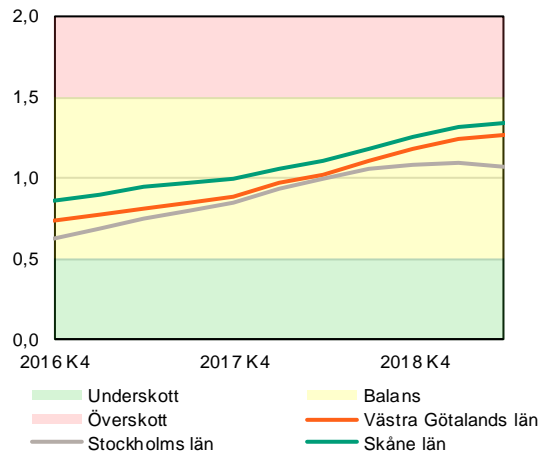

SBAB Booli Housing Market Index (HMI)

SBAB Booli HMI - Sverige

Index

SBAB Booli HMI - Storstadslän, totalt (inkl. hyresrätter)

Index

SBAB Booli HMI - Kommuner i Stockholms län, bostadsrätter

Index

SBAB Booli HMI - Kommuner i Stockholms län, villor