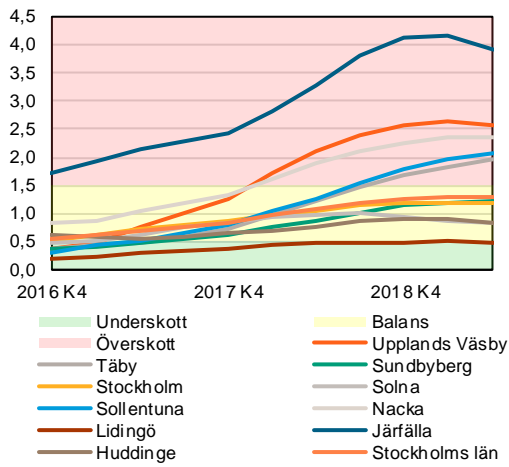

SBAB Booli Housing Market Index (HMI)

SBAB Booli HMI - Sverige

Index

SBAB Booli HMI - Storstadslän, totalt (inkl. hyresrätter)

Index

SBAB Booli HMI - Kommuner i Stockholms län, bostadsrätter

Index

SBAB Booli HMI - Kommuner i Stockholms län, villor

Index

SBAB Booli HMI - Kommuner i Skåne och Västra Götalands län, bostadsrätter

Index

SBAB Booli HMI - Kommuner i Skåne och Västra Götalands län, villor

Index

SBAB Booli HMI - Regionstäder, bostadsrätter

Index