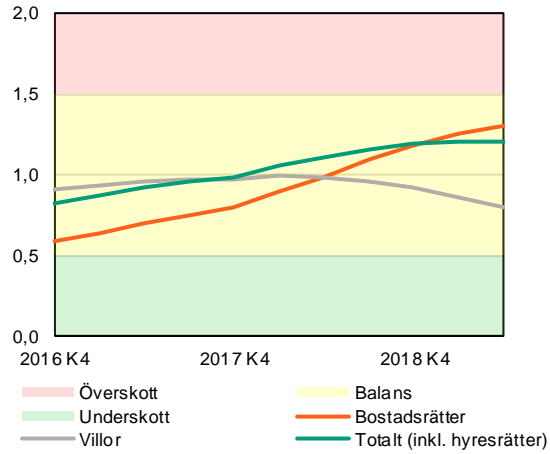

SBAB Booli Housing Market Index (HMI)

SBAB Booli HMI - Sverige

Index

SBAB Booli HMI - Storstadslän, totalt (inkl. hyresrätter)

Index

SBAB Booli HMI - Kommuner i Stockholms län, bostadsrätter

Index

SBAB Booli HMI - Kommuner i Stockholms län, villor

Index

SBAB Booli HMI - Kommuner i Skåne och Västra Götalands län, bostadsrätter

Index

SBAB Booli HMI - Kommuner i Skåne och Västra Götalands län, villor

Index

SBAB Booli HMI - Regionstäder, bostadsrätter

Index