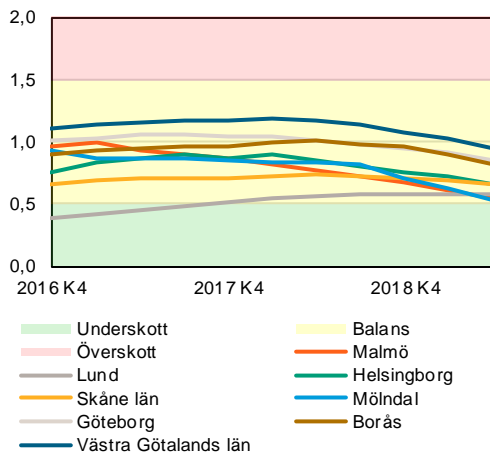

SBAB Booli Housing Market Index (HMI)

SBAB Booli HMI - Sverige

Index

SBAB Booli HMI - Storstadslän, totalt (inkl. hyresrätter)

Index

SBAB Booli HMI - Kommuner i Stockholms län, bostadsrätter

Index

SBAB Booli HMI - Kommuner i Stockholms län, villor

Index

SBAB Booli HMI - Kommuner i Skåne och Västra Götalands län, bostadsrätter

Index

SBAB Booli HMI - Kommuner i Skåne och Västra Götalands län, villor

Index

SBAB Booli HMI - Regionstäder, bostadsrätter

Index