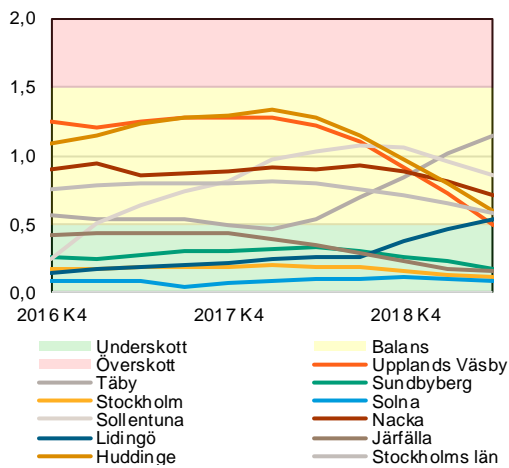

SBAB Booli Housing Market Index (HMI)

SBAB Booli HMI - Sverige

Index

SBAB Booli HMI - Storstadslän, totalt (inkl. hyresrätter)

Index

SBAB Booli HMI - Kommuner i Stockholms län, bostadsrätter

Index

SBAB Booli HMI - Kommuner i Stockholms län, villor

Index

SBAB Booli HMI - Kommuner i Skåne och Västra Götalands län, bostadsrätter

Index

SBAB Booli HMI - Kommuner i Skåne och Västra Götalands län, villor

Index

SBAB Booli HMI - Regionstäder, bostadsrätter

Index