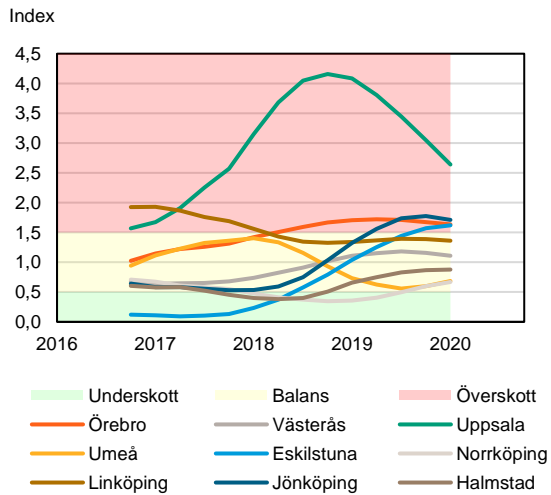

SBAB Booli Housing Market Index (HMI)

Regionstäder

SBAB Booli HMI – Regionstäder, bostadsrätter