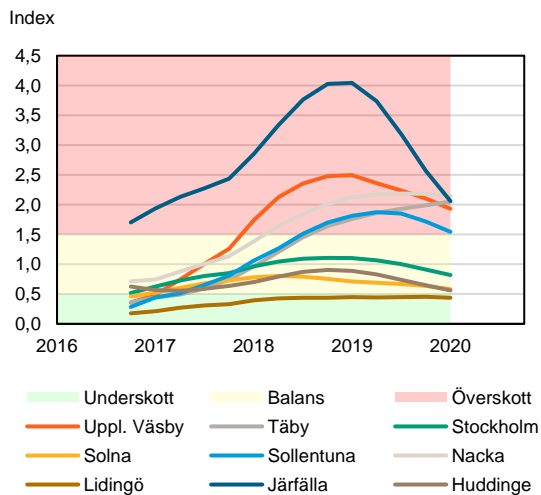

SBAB Booli Housing Market Index (HMI)

Riket och storstadslän

SBAB Booli HMI – Boendeformer, Sverige

SBAB Booli HMI – Storstadslän, bostadsrätter

SBAB Booli HMI – Storstadslän, totalt (inkl. hyresrätter)

SBAB Booli HMI – Storstadslän, villor

SBAB Booli Housing Market Index (HMI)

Regionstäder

SBAB Booli HMI – Regionstäder, bostadsrätter

SBAB Booli HMI – Regionstäder, villor

SBAB Booli Housing Market Index (HMI)

Kommuner

SBAB Booli HMI – Kommuner i Stockholms län, bostadsrätter