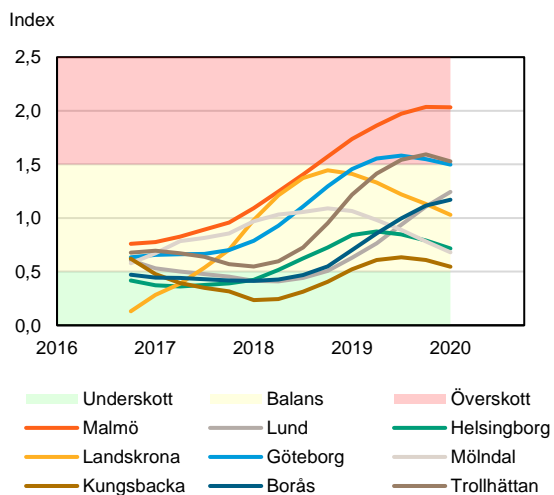

SBAB Booli HMI – Kommuner i Skåne och Västra Götalands län, bostadsrätter