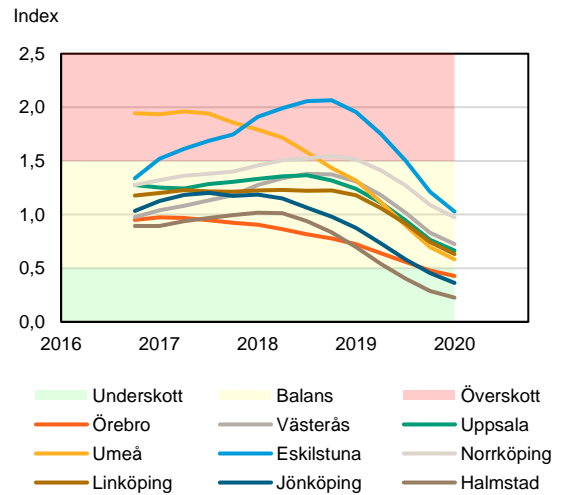

SBAB Booli HMI – Regionstäder, villor