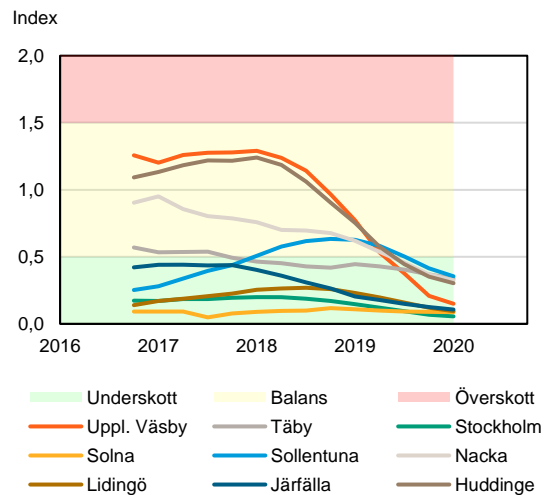

SBAB Booli HMI – Kommuner i Stockholms län, villor