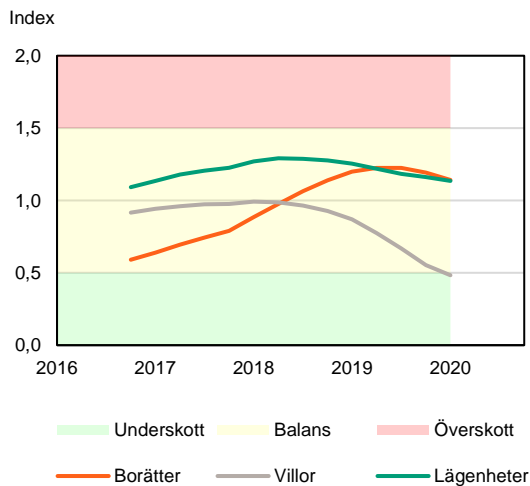

SBAB Booli Housing Market Index (HMI)

Riket och storstadslän

SBAB Booli HMI – Boendeformer, Sverige

SBAB Booli HMI – Storstadslän, bostadsrätter

SBAB Booli HMI – Storstadslän, totalt (inkl. hyresrätter)

SBAB Booli HMI – Storstadslän, villor