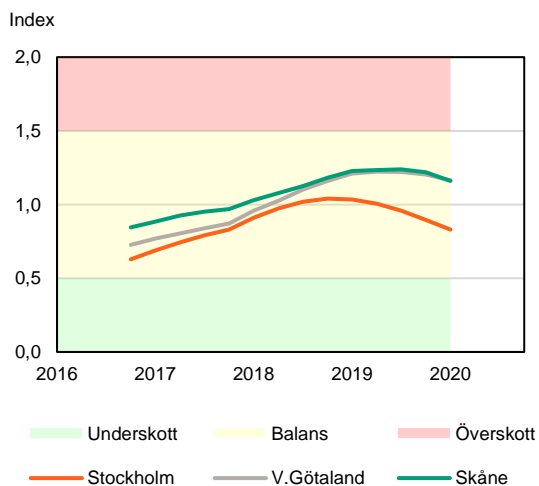

SBAB Booli Housing Market Index (HMI)

Riket och storstadslän

SBAB Booli HMI – Boendeformer, Sverige

SBAB Booli HMI – Storstadslän, bostadsrätter

SBAB Booli HMI – Storstadslän, totalt (inkl. hyresrätter)

SBAB Booli HMI – Storstadslän, villor