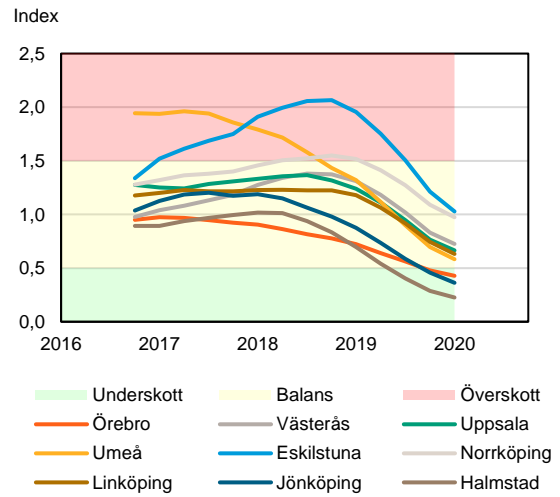

SBAB Booli Housing Market Index (HMI) Q1 2020

Riket och storstadslän

SBAB Booli HMI – Boendeformer, Sverige

SBAB Booli HMI – Storstadslän, bostadsrätter

SBAB Booli HMI – Storstadslän, totalt (inkl. hyresrätter)

SBAB Booli HMI – Storstadslän, villor

SBAB Booli Housing Market Index (HMI) Q1 2020

Regionstäder

SBAB Booli HMI – Regionstäder, bostadsrätter

SBAB Booli HMI – Regionstäder, villor

SBAB Booli Housing Market Index (HMI) Q1 2020