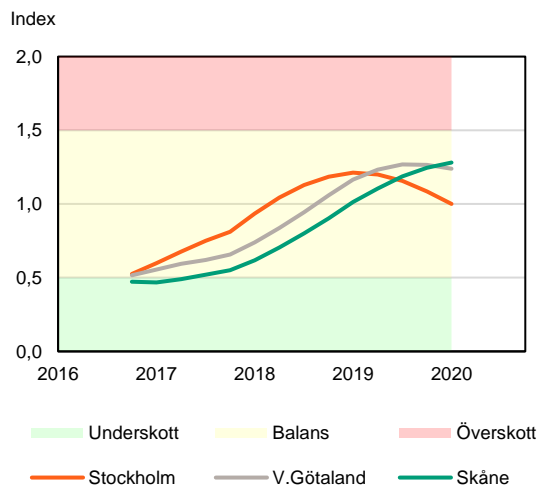

SBAB Booli Housing Market Index (HMI) Q1 2020

Riket och storstadslän

SBAB Booli HMI – Boendeformer, Sverige

SBAB Booli HMI – Storstadslän, bostadsrätter

SBAB Booli HMI – Storstadslän, totalt (inkl. hyresrätter)

SBAB Booli HMI – Storstadslän, villor

SBAB Booli Housing Market Index (HMI) Q1 2020

Regionstäder

SBAB Booli HMI – Regionstäder, bostadsrätter

SBAB Booli HMI – Regionstäder, villor

SBAB Booli Housing Market Index (HMI) Q1 2020