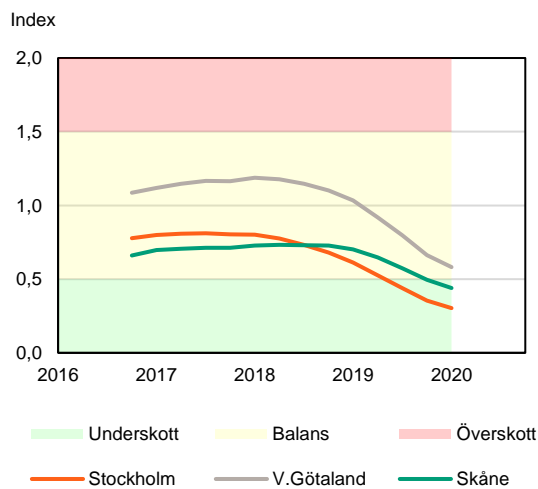

SBAB Booli Housing Market Index (HMI) Q1 2020

Riket och storstadslän

SBAB Booli HMI – Boendeformer, Sverige

SBAB Booli HMI – Storstadslän, bostadsrätter

SBAB Booli HMI – Storstadslän, totalt (inkl. hyresrätter)

SBAB Booli HMI – Storstadslän, villor

SBAB Booli Housing Market Index (HMI) Q1 2020

Regionstäder

SBAB Booli HMI – Regionstäder, bostadsrätter

SBAB Booli HMI – Regionstäder, villor

SBAB Booli Housing Market Index (HMI) Q1 2020