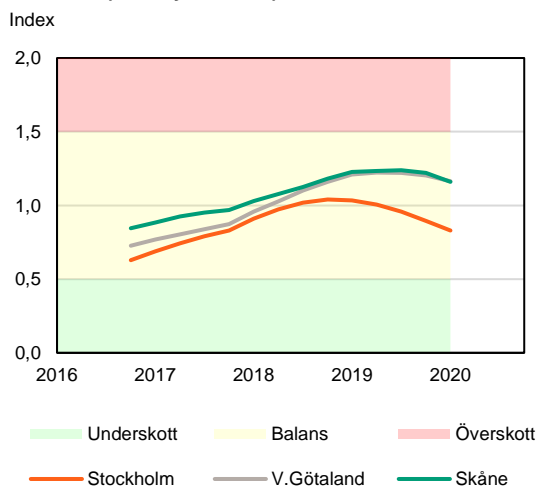

SBAB Booli Housing Market Index (HMI) Q1 2020

Riket och storstadslän

SBAB Booli HMI – Boendeformer, Sverige

SBAB Booli HMI – Storstadslän, bostadsrätter

SBAB Booli HMI – Storstadslän, totalt (inkl. hyresrätter)

SBAB Booli HMI – Storstadslän, villor

SBAB Booli Housing Market Index (HMI) Q1 2020

Regionstäder

SBAB Booli HMI – Regionstäder, bostadsrätter

SBAB Booli HMI – Regionstäder, villor

SBAB Booli Housing Market Index (HMI) Q1 2020