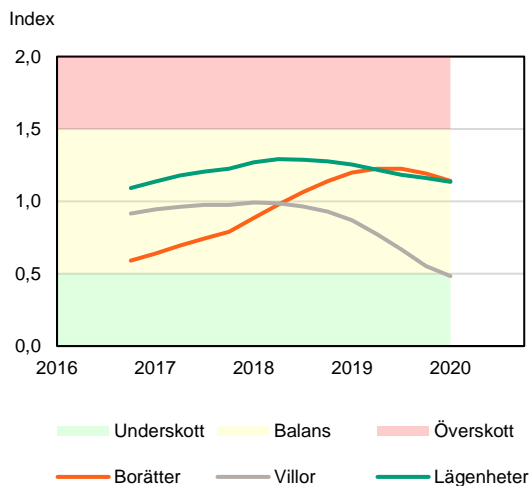

SBAB Booli Housing Market Index (HMI) Q1 2020

Riket och storstadslän

SBAB Booli HMI – Boendeformer, Sverige

SBAB Booli HMI – Storstadslän, bostadsrätter

SBAB Booli HMI – Storstadslän, totalt (inkl. hyresrätter)

SBAB Booli HMI – Storstadslän, villor

SBAB Booli Housing Market Index (HMI) Q1 2020

Regionstäder

SBAB Booli HMI – Regionstäder, bostadsrätter

SBAB Booli HMI – Regionstäder, villor

SBAB Booli Housing Market Index (HMI) Q1 2020