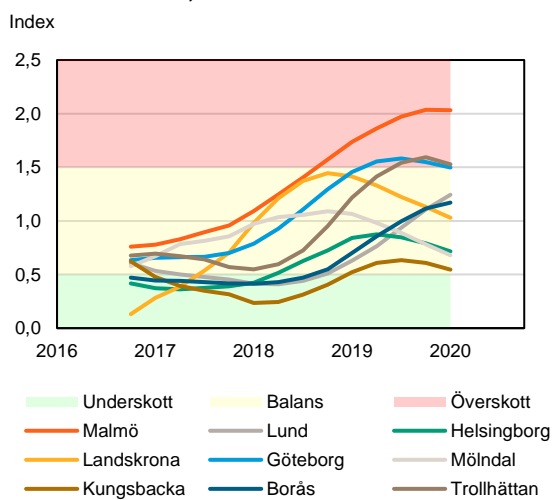

SBAB Booli HMI – Storstadslän, villor

SBAB Booli Housing Market Index (HMI) Q1 2020

Regionstäder

SBAB Booli HMI – Regionstäder, bostadsrätter

SBAB Booli HMI – Regionstäder, villor

SBAB Booli Housing Market Index (HMI) Q1 2020

Kommuner

SBAB Booli HMI – Kommuner i Stockholms län, bostadsrätter

SBAB Booli HMI – Kommuner i Stockholms län, villor

SBAB Booli HMI – Kommuner i Skåne och Västra Götalands län, bostadsrätter

SBAB Booli HMI – Kommuner i Skåne och Västra Götalands län, villor