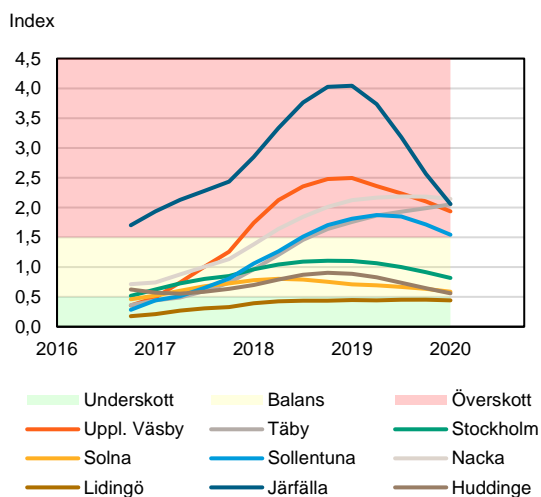

SBAB Booli Housing Market Index (HMI) Q1 2020

Kommuner

SBAB Booli HMI – Kommuner i Stockholms län, bostadsrätter