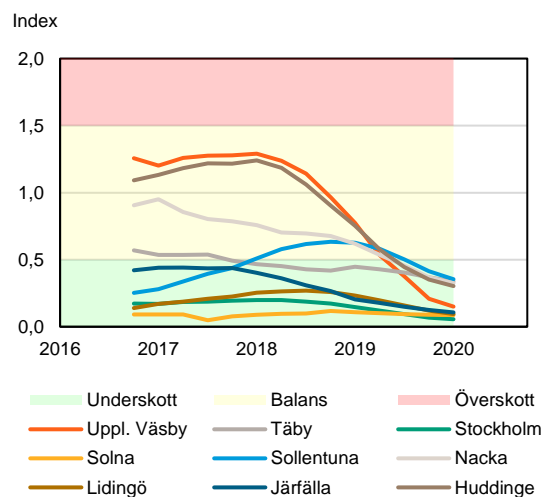

SBAB Booli HMI – Kommuner i Stockholms län, villor