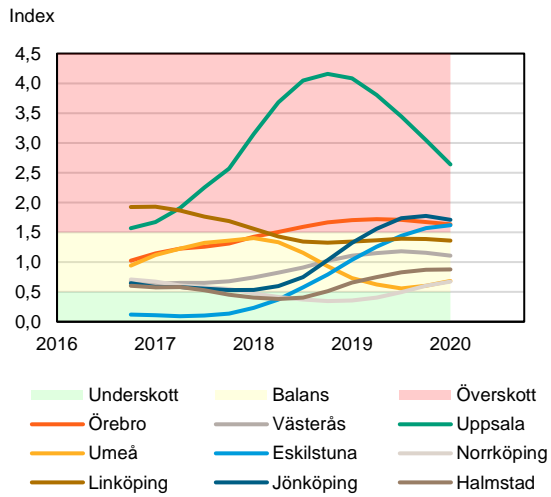

SBAB Booli Housing Market Index (HMI) Q1 2020

Riket och storstadslän

SBAB Booli HMI – Boendeformer, Sverige

SBAB Booli HMI – Storstadslän, bostadsrätter

SBAB Booli HMI – Storstadslän, totalt (inkl. hyresrätter)

SBAB Booli HMI – Storstadslän, villor

SBAB Booli Housing Market Index (HMI) Q1 2020

Regionstäder

SBAB Booli HMI – Regionstäder, bostadsrätter

SBAB Booli HMI – Regionstäder, villor

SBAB Booli Housing Market Index (HMI) Q1 2020