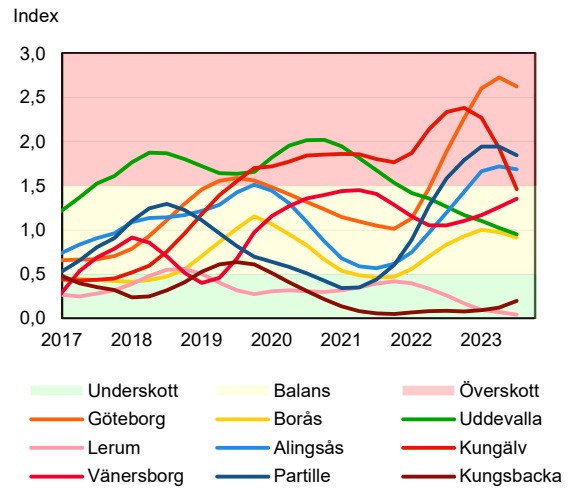

SBAB Booli HMI – Kommuner i Västra Götaland, bostadsrätter