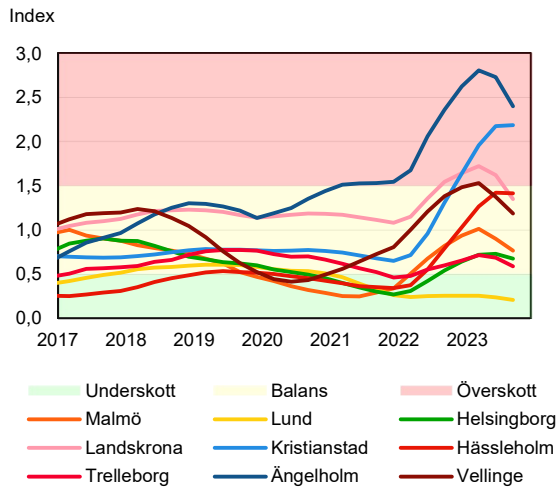

SBAB Booli Housing Market Index (HMI)

Kommuner i Skåne

SBAB Booli HMI – Kommuner i Skåne, villor