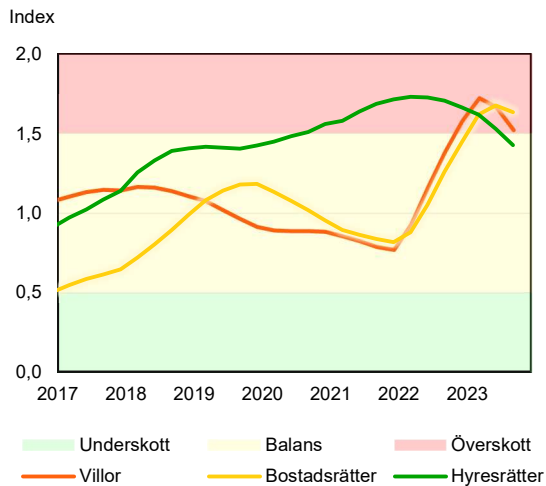

# SBAB Booli Housing Market Index (HMI)

## Kommuner i Västra Götaland

**SBAB Booli HMI – Kommuner i Västra Götaland, villor**

**SBAB Booli HMI – Kommuner i Västra Götaland, bostadsrätter**

**SBAB Booli HMI – Boendeformer, Västra Götaland**