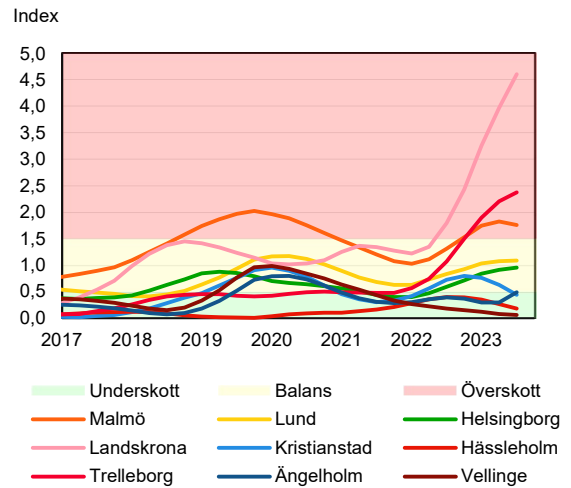

SBAB Booli HMI – Kommuner i Skåne, bostadsrätter