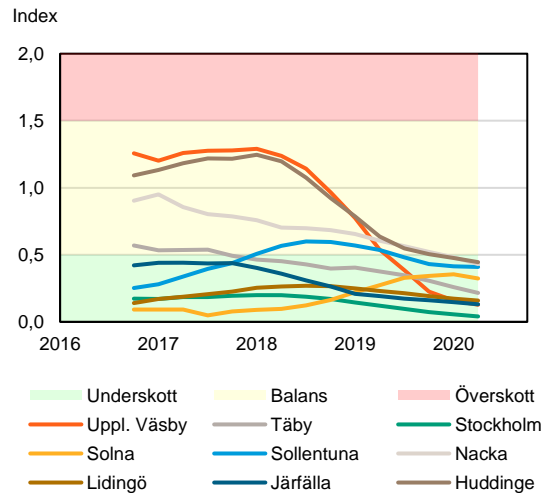

SBAB Booli HMI – Kommuner i Stockholms län, villor