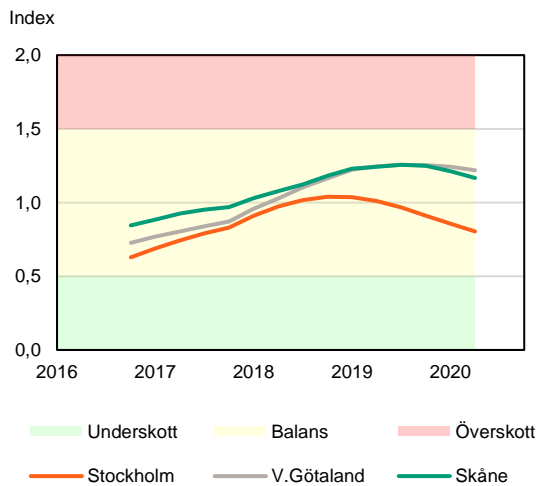

SBAB Booli Housing Market Index (HMI)

Riket och storstadslän

SBAB Booli HMI – Boendeformer, Sverige

SBAB Booli HMI – Storstadslän, bostadsrätter

SBAB Booli HMI – Storstadslän, totalt (inkl. hyresrätter)

SBAB Booli HMI – Storstadslän, villor