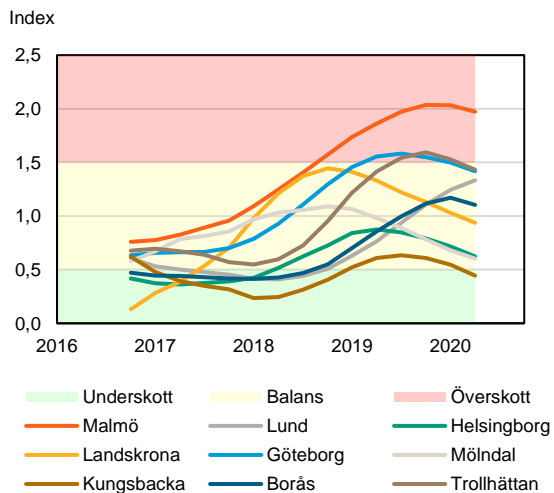

SBAB Booli HMI – Kommuner i Skåne och Västra Götalands län, bostadsrätter