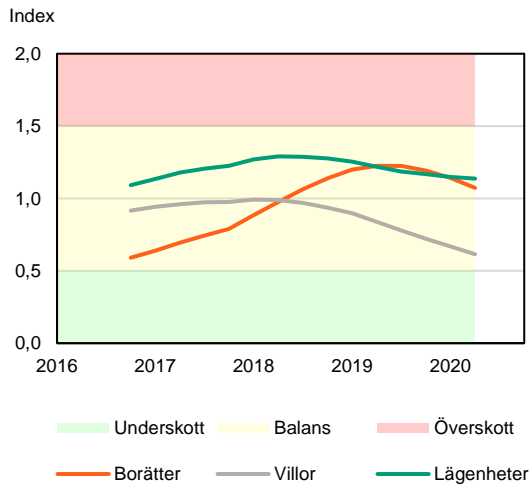

SBAB Booli Housing Market Index (HMI)

Riket och storstadslän

SBAB Booli HMI – Boendeformer, Sverige

SBAB Booli HMI – Storstadslän, bostadsrätter

SBAB Booli HMI – Storstadslän, totalt (inkl. hyresrätter)

SBAB Booli HMI – Storstadslän, villor