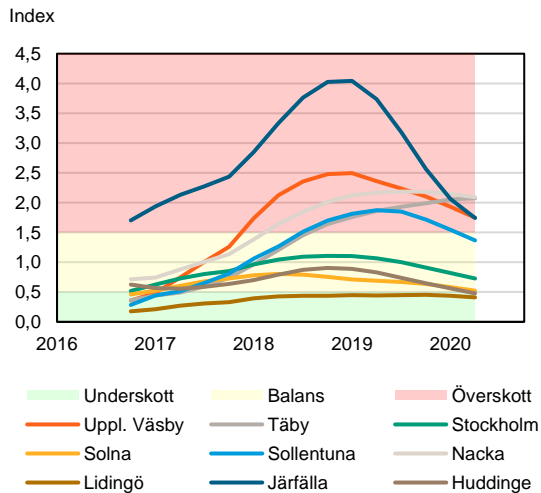

SBAB Booli Housing Market Index (HMI)

Riket och storstadslän

SBAB Booli HMI – Boendeformer, Sverige

SBAB Booli HMI – Storstadslän, bostadsrätter

SBAB Booli HMI – Storstadslän, totalt (inkl. hyresrätter)

SBAB Booli HMI – Storstadslän, villor

SBAB Booli Housing Market Index (HMI)

Regionstäder

SBAB Booli HMI – Regionstäder, bostadsrätter

SBAB Booli HMI – Regionstäder, villor

SBAB Booli Housing Market Index (HMI)

Kommuner

SBAB Booli HMI – Kommuner i Stockholms län, bostadsrätter