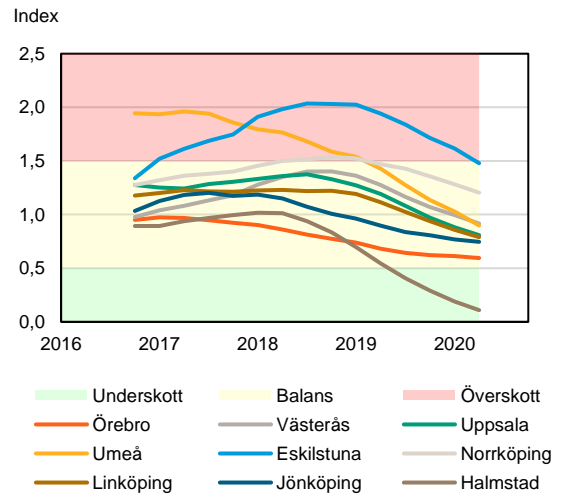

SBAB Booli HMI – Regionstäder, villor