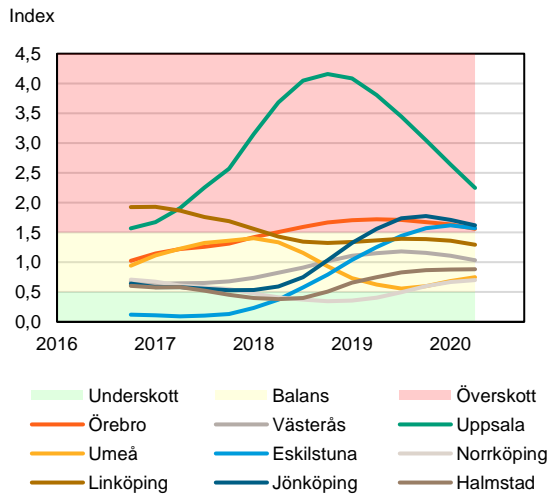

SBAB Booli Housing Market Index (HMI)

Regionstäder

SBAB Booli HMI – Regionstäder, bostadsrätter