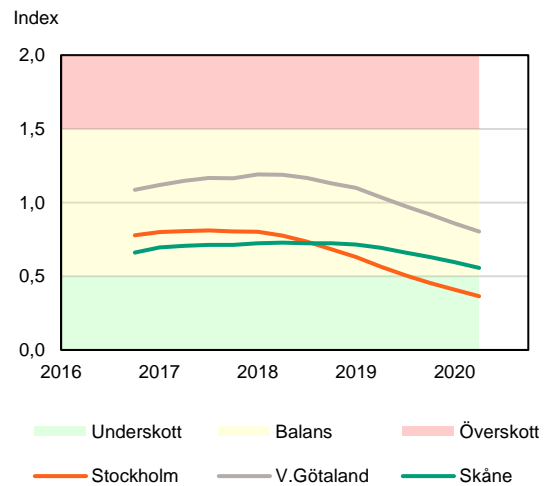

SBAB Booli Housing Market Index (HMI)

Riket och storstadslän

SBAB Booli HMI – Boendeformer, Sverige

SBAB Booli HMI – Storstadslän, bostadsrätter

SBAB Booli HMI – Storstadslän, totalt (inkl. hyresrätter)

SBAB Booli HMI – Storstadslän, villor