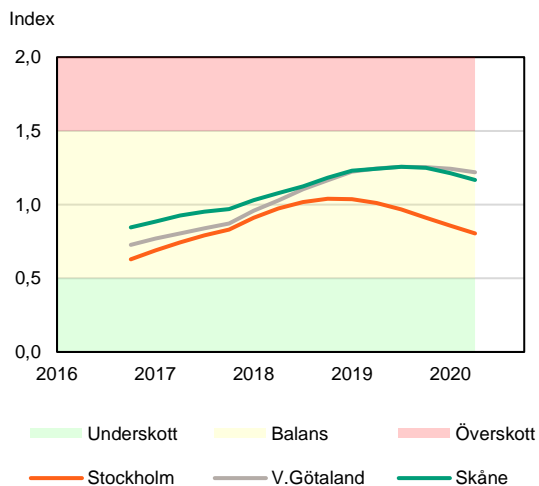

SBAB Booli Housing Market Index (HMI)

Riket och storstadslän

SBAB Booli HMI – Boendeformer, Sverige

SBAB Booli HMI – Storstadslän, bostadsrätter

SBAB Booli HMI – Storstadslän, totalt (inkl. hyresrätter)

SBAB Booli HMI – Storstadslän, villor