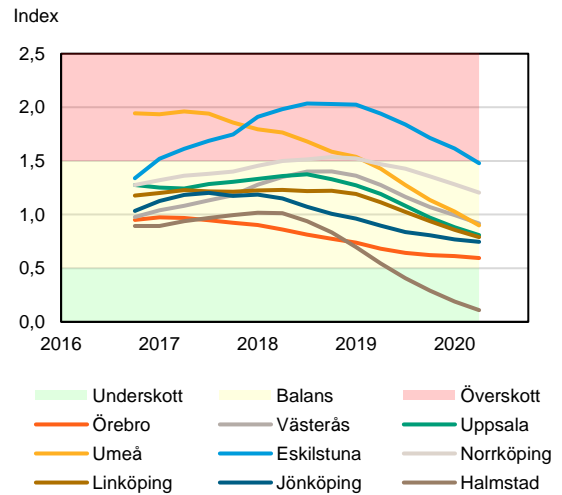

SBAB Booli HMI – Regionstäder, villor