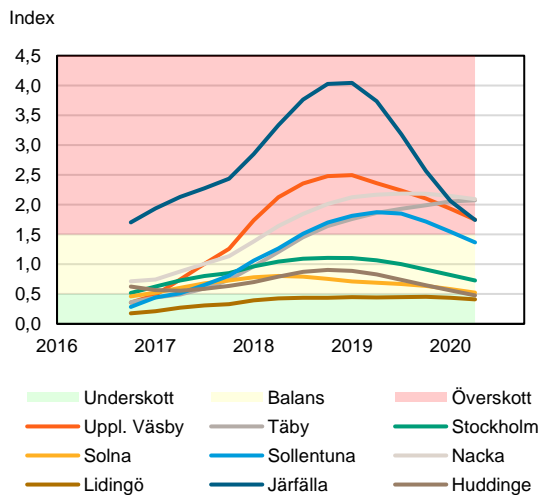

SBAB Booli Housing Market Index (HMI)

Riket och storstadslän

SBAB Booli HMI – Boendeformer, Sverige

SBAB Booli HMI – Storstadslän, bostadsrätter

SBAB Booli HMI – Storstadslän, totalt (inkl. hyresrätter)

SBAB Booli HMI – Storstadslän, villor

SBAB Booli Housing Market Index (HMI)

Regionstäder

SBAB Booli HMI – Regionstäder, bostadsrätter

SBAB Booli HMI – Regionstäder, villor

SBAB Booli Housing Market Index (HMI)

Kommuner

SBAB Booli HMI – Kommuner i Stockholms län, bostadsrätter