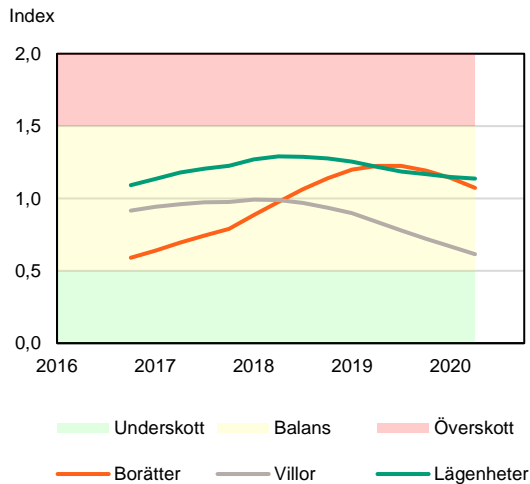

SBAB Booli Housing Market Index (HMI)

Riket och storstadslän

SBAB Booli HMI – Boendeformer, Sverige

SBAB Booli HMI – Storstadslän, bostadsrätter

SBAB Booli HMI – Storstadslän, totalt (inkl. hyresrätter)

SBAB Booli HMI – Storstadslän, villor