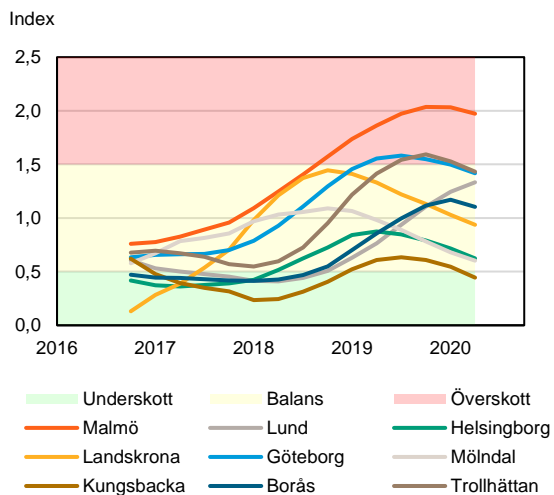

SBAB Booli HMI – Kommuner i Skåne och Västra Götalands län, bostadsrätter