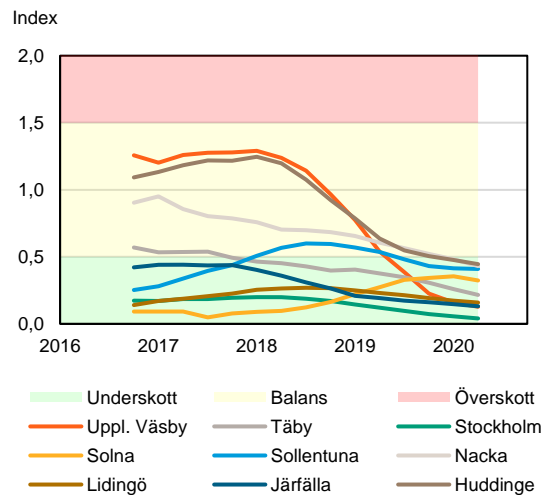

SBAB Booli HMI – Kommuner i Stockholms län, villor