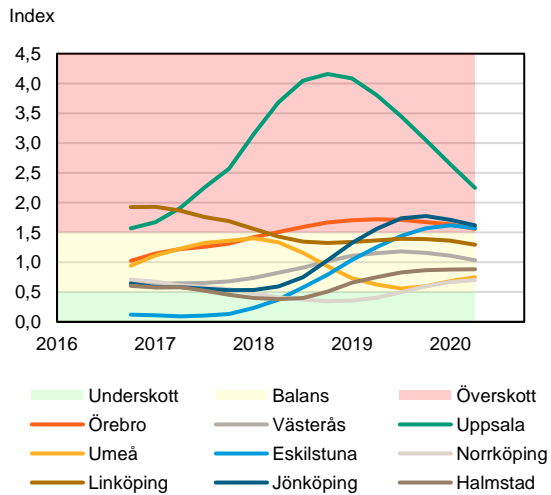

SBAB Booli Housing Market Index (HMI)

Regionstäder

SBAB Booli HMI – Regionstäder, bostadsrätter