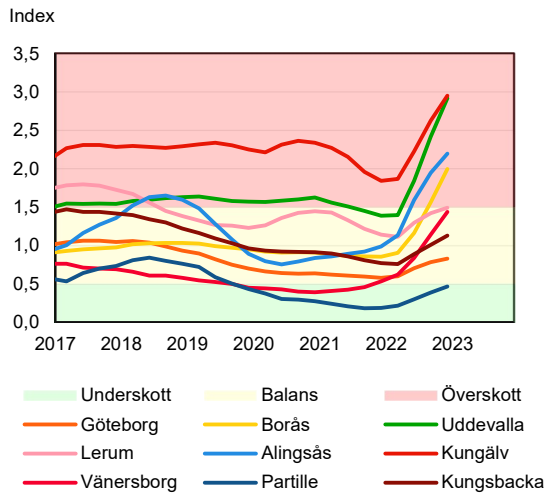

SBAB Booli Housing Market Index (HMI)

Regionstäder

SBAB Booli HMI – Regionstäder, villor

SBAB Booli HMI – Regionstäder, bostadsrätter

SBAB Booli Housing Market Index (HMI)

Kommuner i Stockholms län

SBAB Booli HMI – Kommuner i Stockholms län, villor

SBAB Booli HMI – Kommuner i Stockholms län, bostadsrätter

SBAB Booli HMI – Boendeformer, Stockholms län

SBAB Booli Housing Market Index (HMI)

Kommuner i Västra Götaland

SBAB Booli HMI – Kommuner i Västra Götaland, villor

SBAB Booli HMI – Kommuner i Västra Götaland, bostadsrätter

SBAB Booli HMI – Boendeformer, Västra Götaland

SBAB Booli Housing Market Index (HMI)

Kommuner i Skåne

SBAB Booli HMI – Kommuner i Skåne, villor

SBAB Booli HMI – Kommuner i Skåne, bostadsrätter