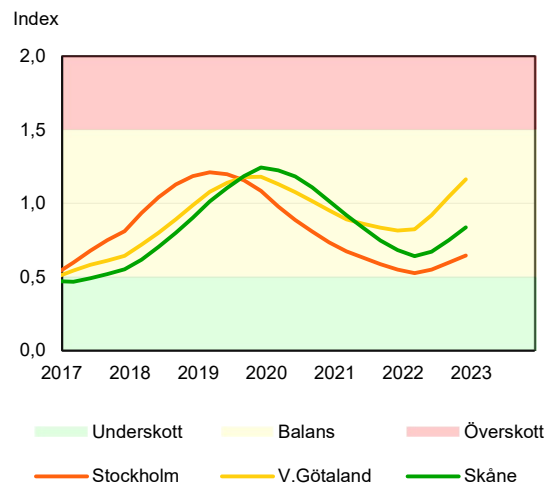

SBAB Booli Housing Market Index (HMI)

Riket och storstadslän

SBAB Booli HMI – Boendeformer, Sverige

SBAB Booli HMI – Storstadslän, hyresrätter

SBAB Booli HMI – Storstadslän, villor

SBAB Booli HMI – Storstadslän, bostadsrätter

SBAB Booli Housing Market Index (HMI)

Regionstäder

SBAB Booli HMI – Regionstäder, villor

SBAB Booli HMI – Regionstäder, bostadsrätter

SBAB Booli Housing Market Index (HMI)

Kommuner i Stockholms län

SBAB Booli HMI – Kommuner i Stockholms län, villor