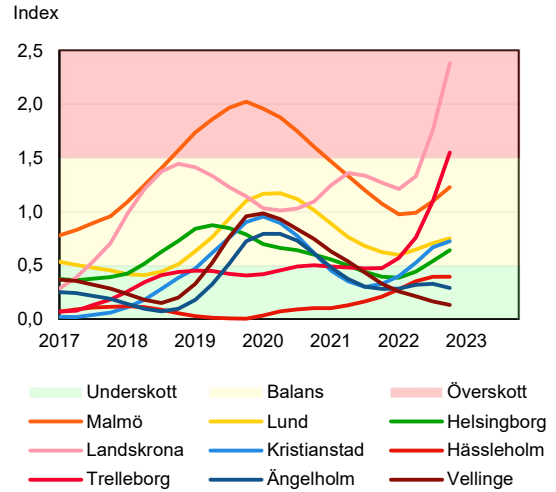

SBAB Booli Housing Market Index (HMI)

Regionstäder

SBAB Booli HMI – Regionstäder, villor

SBAB Booli HMI – Regionstäder, bostadsrätter

SBAB Booli Housing Market Index (HMI)

Kommuner i Stockholms län

SBAB Booli HMI – Kommuner i Stockholms län, villor

SBAB Booli HMI – Kommuner i Stockholms län, bostadsrätter

SBAB Booli HMI – Boendeformer, Stockholms län

SBAB Booli Housing Market Index (HMI)

Kommuner i Västra Götaland

SBAB Booli HMI – Kommuner i Västra Götaland, villor

SBAB Booli HMI – Kommuner i Västra Götaland, bostadsrätter

SBAB Booli HMI – Boendeformer, Västra Götaland

SBAB Booli Housing Market Index (HMI)

Kommuner i Skåne

SBAB Booli HMI – Kommuner i Skåne, villor

SBAB Booli HMI – Kommuner i Skåne, bostadsrätter