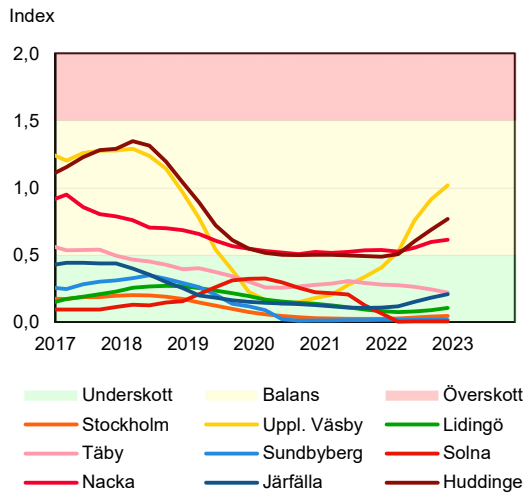

SBAB Booli Housing Market Index (HMI)

Riket och storstadslän

SBAB Booli HMI – Boendeformer, Sverige

SBAB Booli HMI – Storstadslän, hyresrätter

SBAB Booli HMI – Storstadslän, villor

SBAB Booli HMI – Storstadslän, bostadsrätter

SBAB Booli Housing Market Index (HMI)

Regionstäder

SBAB Booli HMI – Regionstäder, villor

SBAB Booli HMI – Regionstäder, bostadsrätter

SBAB Booli Housing Market Index (HMI)

Kommuner i Stockholms län

SBAB Booli HMI – Kommuner i Stockholms län, villor

SBAB Booli HMI – Kommuner i Stockholms län, bostadsrätter

SBAB Booli HMI – Boendeformer, Stockholms län

SBAB Booli Housing Market Index (HMI)

Kommuner i Västra Götaland

SBAB Booli HMI – Kommuner i Västra Götaland, villor