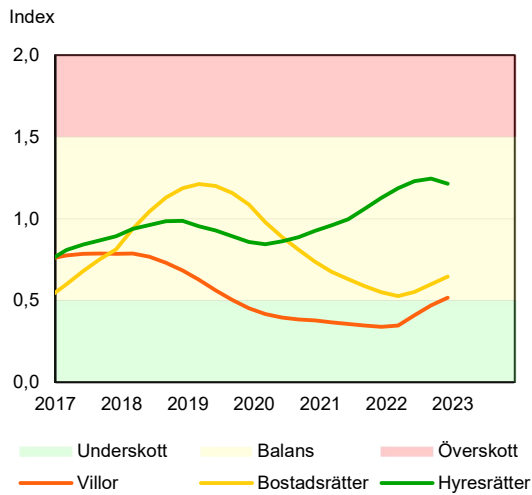

SBAB Booli Housing Market Index (HMI)

Riket och storstadslän

SBAB Booli HMI – Boendeformer, Sverige

SBAB Booli HMI – Storstadslän, hyresrätter

SBAB Booli HMI – Storstadslän, villor

SBAB Booli HMI – Storstadslän, bostadsrätter

SBAB Booli Housing Market Index (HMI)

Regionstäder

SBAB Booli HMI – Regionstäder, villor

SBAB Booli HMI – Regionstäder, bostadsrätter

SBAB Booli Housing Market Index (HMI)

Kommuner i Stockholms län

SBAB Booli HMI – Kommuner i Stockholms län, villor

SBAB Booli HMI – Kommuner i Stockholms län, bostadsrätter

SBAB Booli HMI – Boendeformer, Stockholms län

SBAB Booli Housing Market Index (HMI)

Kommuner i Västra Götaland

SBAB Booli HMI – Kommuner i Västra Götaland, villor