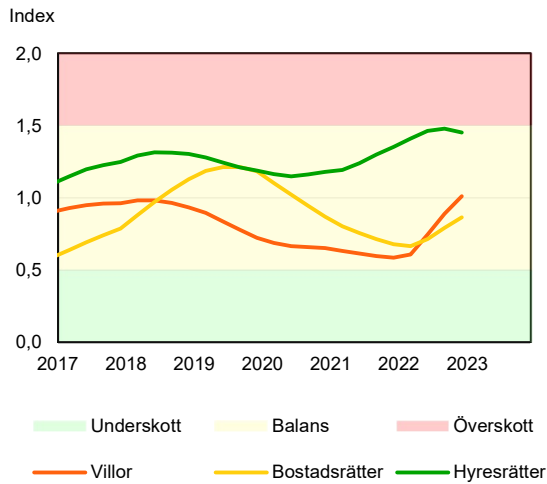

SBAB Booli Housing Market Index (HMI)

Riket och storstadslän

SBAB Booli HMI – Boendeformer, Sverige

SBAB Booli HMI – Storstadslän, hyresrätter

SBAB Booli HMI – Storstadslän, villor

SBAB Booli HMI – Storstadslän, bostadsrätter

SBAB Booli Housing Market Index (HMI)

Regionstäder

SBAB Booli HMI – Regionstäder, villor

SBAB Booli HMI – Regionstäder, bostadsrätter

SBAB Booli Housing Market Index (HMI)

Kommuner i Stockholms län

SBAB Booli HMI – Kommuner i Stockholms län, villor