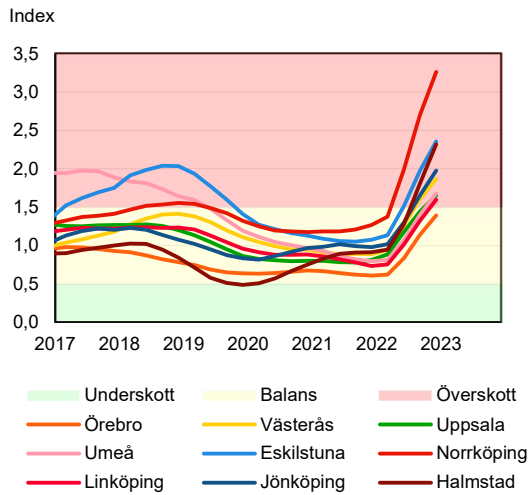

SBAB Booli Housing Market Index (HMI)

Riket och storstadslän

SBAB Booli HMI – Boendeformer, Sverige

SBAB Booli HMI – Storstadslän, hyresrätter

SBAB Booli HMI – Storstadslän, villor

SBAB Booli HMI – Storstadslän, bostadsrätter

SBAB Booli Housing Market Index (HMI)

Regionstäder

SBAB Booli HMI – Regionstäder, villor

SBAB Booli HMI – Regionstäder, bostadsrätter

SBAB Booli Housing Market Index (HMI)

Kommuner i Stockholms län

SBAB Booli HMI – Kommuner i Stockholms län, villor