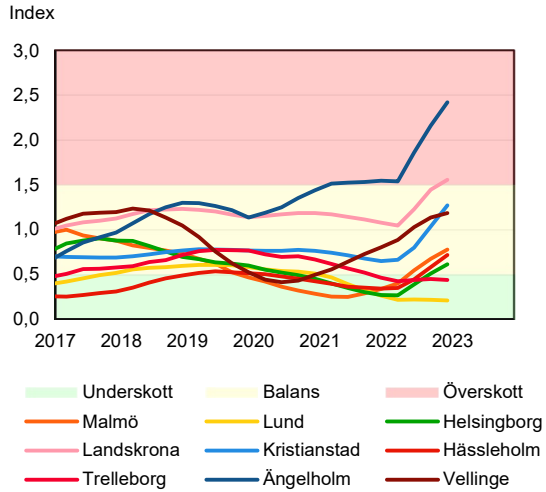

SBAB Booli Housing Market Index (HMI)

Regionstäder

SBAB Booli HMI – Regionstäder, villor

SBAB Booli HMI – Regionstäder, bostadsrätter

SBAB Booli Housing Market Index (HMI)

Kommuner i Stockholms län

SBAB Booli HMI – Kommuner i Stockholms län, villor

SBAB Booli HMI – Kommuner i Stockholms län, bostadsrätter

SBAB Booli HMI – Boendeformer, Stockholms län

SBAB Booli Housing Market Index (HMI)

Kommuner i Västra Götaland

SBAB Booli HMI – Kommuner i Västra Götaland, villor

SBAB Booli HMI – Kommuner i Västra Götaland, bostadsrätter

SBAB Booli HMI – Boendeformer, Västra Götaland

SBAB Booli Housing Market Index (HMI)

Kommuner i Skåne

SBAB Booli HMI – Kommuner i Skåne, villor

SBAB Booli HMI – Kommuner i Skåne, bostadsrätter