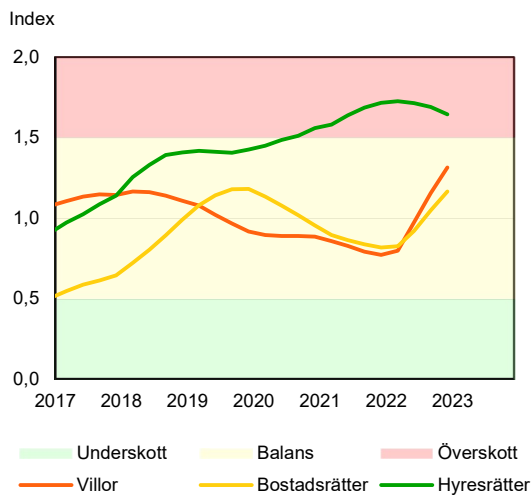

SBAB Booli Housing Market Index (HMI)

Regionstäder

SBAB Booli HMI – Regionstäder, villor

SBAB Booli HMI – Regionstäder, bostadsrätter

SBAB Booli Housing Market Index (HMI)

Kommuner i Stockholms län

SBAB Booli HMI – Kommuner i Stockholms län, villor

SBAB Booli HMI – Kommuner i Stockholms län, bostadsrätter

SBAB Booli HMI – Boendeformer, Stockholms län

SBAB Booli Housing Market Index (HMI)

Kommuner i Västra Götaland

SBAB Booli HMI – Kommuner i Västra Götaland, villor

SBAB Booli HMI – Kommuner i Västra Götaland, bostadsrätter

SBAB Booli HMI – Boendeformer, Västra Götaland

SBAB Booli Housing Market Index (HMI)

Kommuner i Skåne

SBAB Booli HMI – Kommuner i Skåne, villor

SBAB Booli HMI – Kommuner i Skåne, bostadsrätter