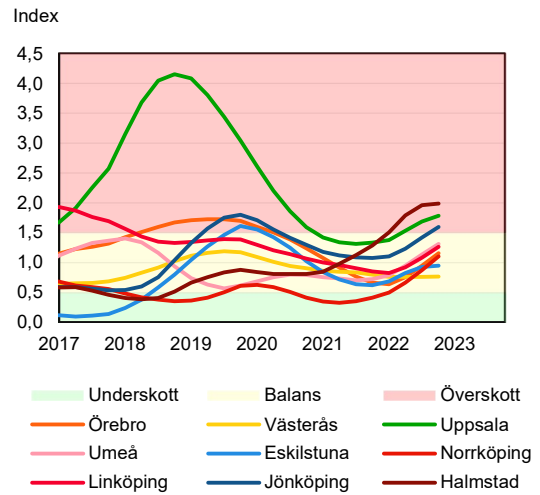

SBAB Booli Housing Market Index (HMI)

Riket och storstadslän

SBAB Booli HMI – Boendeformer, Sverige

SBAB Booli HMI – Storstadslän, hyresrätter

SBAB Booli HMI – Storstadslän, villor

SBAB Booli HMI – Storstadslän, bostadsrätter

SBAB Booli Housing Market Index (HMI)

Regionstäder

SBAB Booli HMI – Regionstäder, villor

SBAB Booli HMI – Regionstäder, bostadsrätter

SBAB Booli Housing Market Index (HMI)

Kommuner i Stockholms län

SBAB Booli HMI – Kommuner i Stockholms län, villor