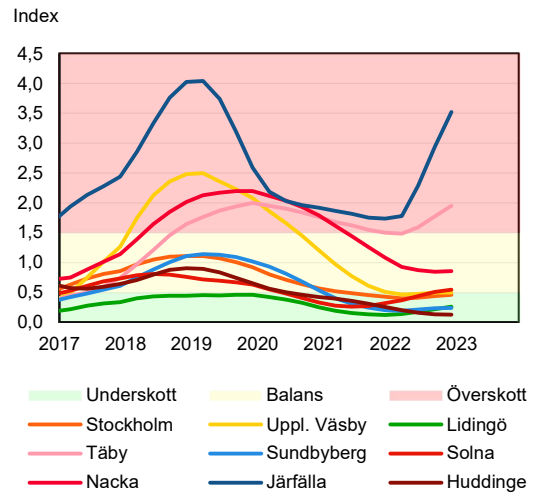

SBAB Booli Housing Market Index (HMI)

Riket och storstadslän

SBAB Booli HMI – Boendeformer, Sverige

SBAB Booli HMI – Storstadslän, hyresrätter

SBAB Booli HMI – Storstadslän, villor

SBAB Booli HMI – Storstadslän, bostadsrätter

SBAB Booli Housing Market Index (HMI)

Regionstäder

SBAB Booli HMI – Regionstäder, villor

SBAB Booli HMI – Regionstäder, bostadsrätter

SBAB Booli Housing Market Index (HMI)

Kommuner i Stockholms län

SBAB Booli HMI – Kommuner i Stockholms län, villor

SBAB Booli HMI – Kommuner i Stockholms län, bostadsrätter

SBAB Booli HMI – Boendeformer, Stockholms län

SBAB Booli Housing Market Index (HMI)

Kommuner i Västra Götaland

SBAB Booli HMI – Kommuner i Västra Götaland, villor