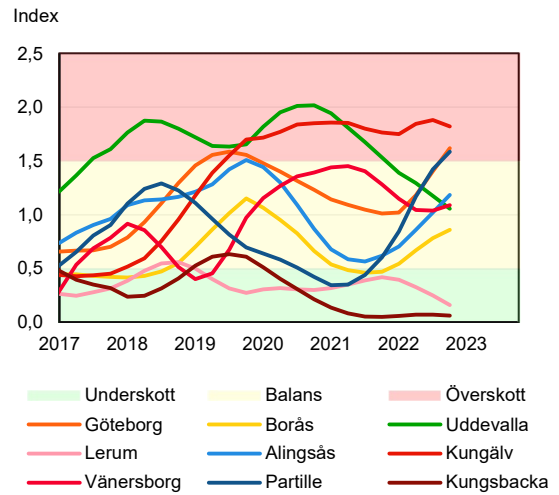

SBAB Booli Housing Market Index (HMI)

Riket och storstadslän

SBAB Booli HMI – Boendeformer, Sverige

SBAB Booli HMI – Storstadslän, hyresrätter

SBAB Booli HMI – Storstadslän, villor

SBAB Booli HMI – Storstadslän, bostadsrätter

SBAB Booli Housing Market Index (HMI)

Regionstäder

SBAB Booli HMI – Regionstäder, villor

SBAB Booli HMI – Regionstäder, bostadsrätter

SBAB Booli Housing Market Index (HMI)

Kommuner i Stockholms län

SBAB Booli HMI – Kommuner i Stockholms län, villor

SBAB Booli HMI – Kommuner i Stockholms län, bostadsrätter

SBAB Booli HMI – Boendeformer, Stockholms län

SBAB Booli Housing Market Index (HMI)

Kommuner i Västra Götaland

SBAB Booli HMI – Kommuner i Västra Götaland, villor

SBAB Booli HMI – Kommuner i Västra Götaland, bostadsrätter

SBAB Booli HMI – Boendeformer, Västra Götaland

SBAB Booli Housing Market Index (HMI)

Kommuner i Skåne

SBAB Booli HMI – Kommuner i Skåne, villor

SBAB Booli HMI – Kommuner i Skåne, bostadsrätter