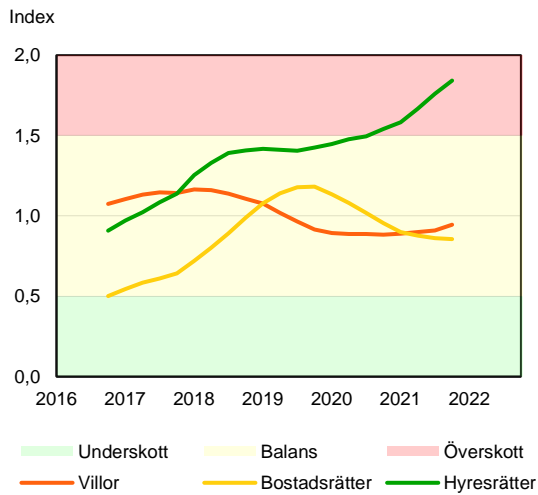

# SBAB Booli Housing Market Index (HMI)

## Kommuner i Västra Götaland

**SBAB Booli HMI – Kommuner i Västra Götaland, bostadsrätter**

**SBAB Booli HMI – Kommuner i Västra Götaland, villor**

**SBAB Booli HMI – Boendeformer, Västra Götaland**