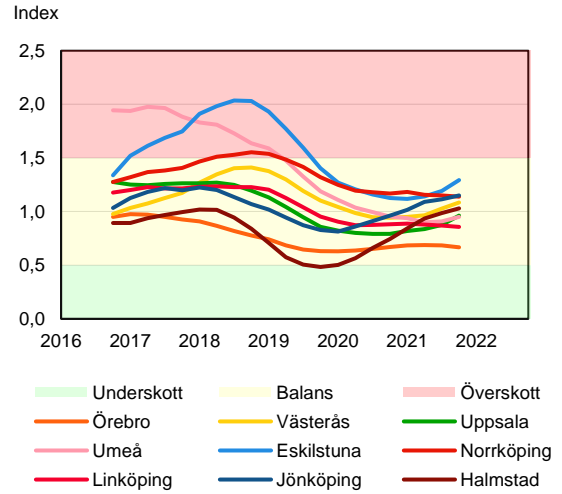

SBAB Booli HMI – Regionstäder, villor