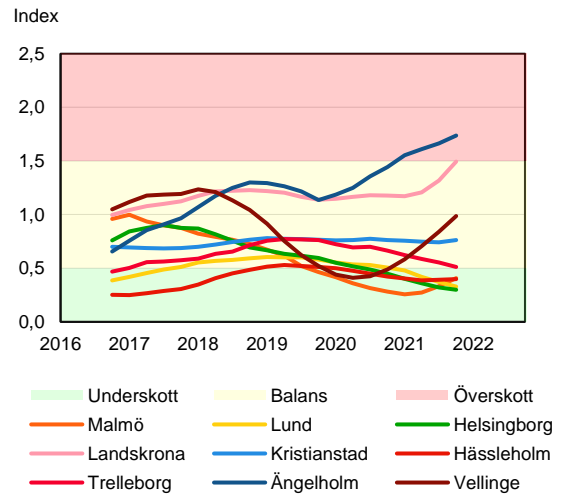

SBAB Booli HMI – Kommuner i Skåne, villor