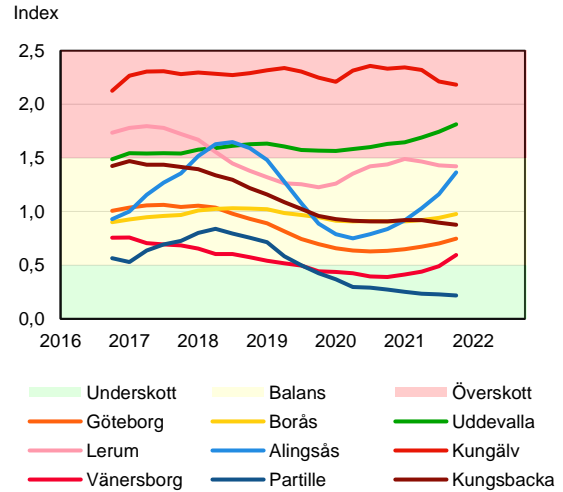

SBAB Booli HMI – Kommuner i Västra Götaland, villor