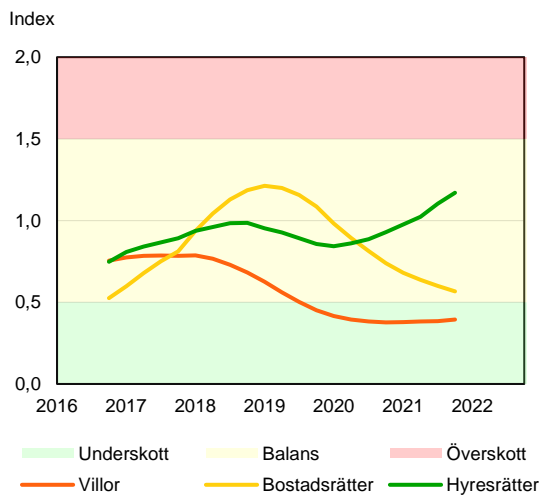

# SBAB Booli Housing Market Index (HMI)

## Kommuner i Stockholms län

**SBAB Booli HMI – Kommuner i Stockholms län, bostadsrätter**

**SBAB Booli HMI – Kommuner i Stockholms län, villor**

**SBAB Booli HMI – Boendeformer, Stockholms län**