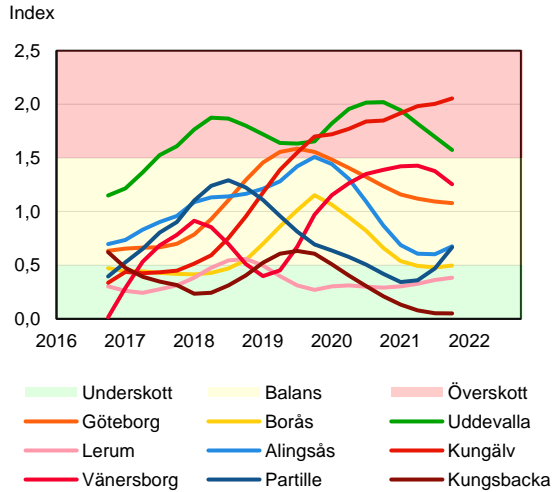

SBAB Booli Housing Market Index (HMI)

Kommuner i Västra Götaland

SBAB Booli HMI – Kommuner i Västra Götaland, bostadsrätter