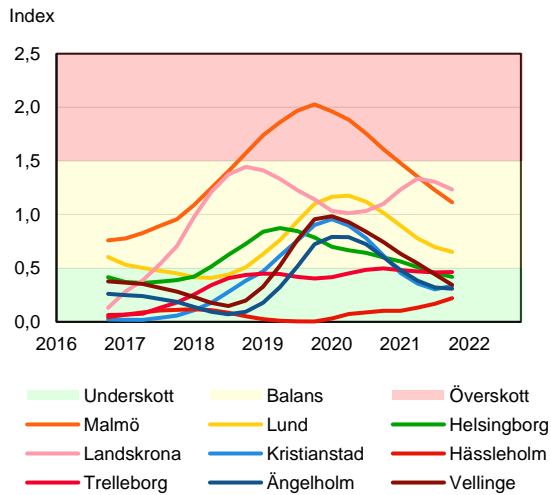

SBAB Booli Housing Market Index (HMI)

Kommuner i Skåne

SBAB Booli HMI – Kommuner i Skåne, bostadsrätter