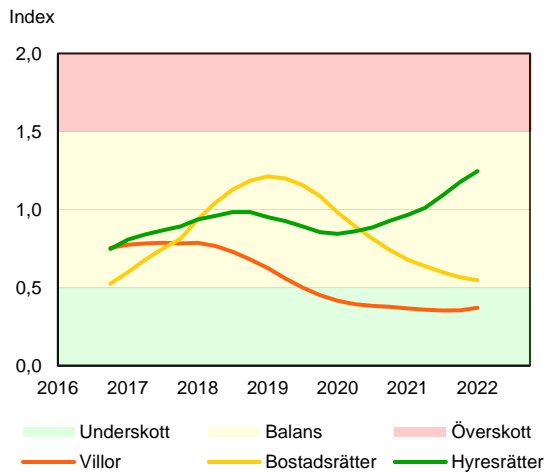

SBAB Booli Housing Market Index (HMI)

Riket och storstadslän

SBAB Booli HMI – Boendeformer, Sverige

SBAB Booli HMI – Storstadslän, hyresrätter

SBAB Booli HMI – Storstadslän, villor

SBAB Booli HMI – Storstadslän, bostadsrätter

SBAB Booli Housing Market Index (HMI)

Regionstäder

SBAB Booli HMI – Regionstäder, villor

SBAB Booli HMI – Regionstäder, bostadsrätter

SBAB Booli Housing Market Index (HMI)

Kommuner i Stockholms län

SBAB Booli HMI – Kommuner i Stockholms län, villor

SBAB Booli HMI – Kommuner i Stockholms län, bostadsrätter

SBAB Booli HMI – Boendeformer, Stockholms län

SBAB Booli Housing Market Index (HMI)

Kommuner i Västra Götaland

SBAB Booli HMI – Kommuner i Västra Götaland, villor