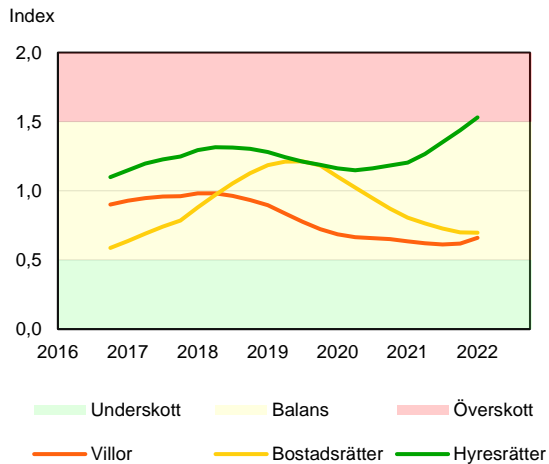

SBAB Booli Housing Market Index (HMI)

Riket och storstadslän

SBAB Booli HMI – Boendeformer, Sverige

SBAB Booli HMI – Storstadslän, hyresrätter

SBAB Booli HMI – Storstadslän, villor

SBAB Booli HMI – Storstadslän, bostadsrätter

SBAB Booli Housing Market Index (HMI)

Regionstäder

SBAB Booli HMI – Regionstäder, villor

SBAB Booli HMI – Regionstäder, bostadsrätter

SBAB Booli Housing Market Index (HMI)

Kommuner i Stockholms län

SBAB Booli HMI – Kommuner i Stockholms län, villor