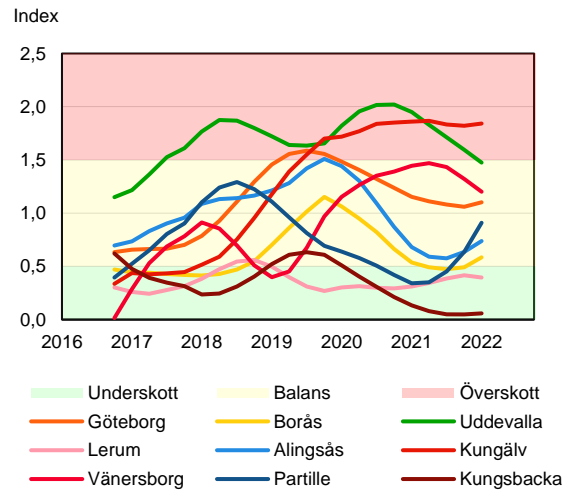

SBAB Booli Housing Market Index (HMI)

Riket och storstadslän

SBAB Booli HMI – Boendeformer, Sverige

SBAB Booli HMI – Storstadslän, hyresrätter

SBAB Booli HMI – Storstadslän, villor

SBAB Booli HMI – Storstadslän, bostadsrätter

SBAB Booli Housing Market Index (HMI)

Regionstäder

SBAB Booli HMI – Regionstäder, villor

SBAB Booli HMI – Regionstäder, bostadsrätter

SBAB Booli Housing Market Index (HMI)

Kommuner i Stockholms län

SBAB Booli HMI – Kommuner i Stockholms län, villor

SBAB Booli HMI – Kommuner i Stockholms län, bostadsrätter

SBAB Booli HMI – Boendeformer, Stockholms län

SBAB Booli Housing Market Index (HMI)

Kommuner i Västra Götaland

SBAB Booli HMI – Kommuner i Västra Götaland, villor

SBAB Booli HMI – Kommuner i Västra Götaland, bostadsrätter

SBAB Booli HMI – Boendeformer, Västra Götaland

SBAB Booli Housing Market Index (HMI)

Kommuner i Skåne

SBAB Booli HMI – Kommuner i Skåne, villor

SBAB Booli HMI – Kommuner i Skåne, bostadsrätter