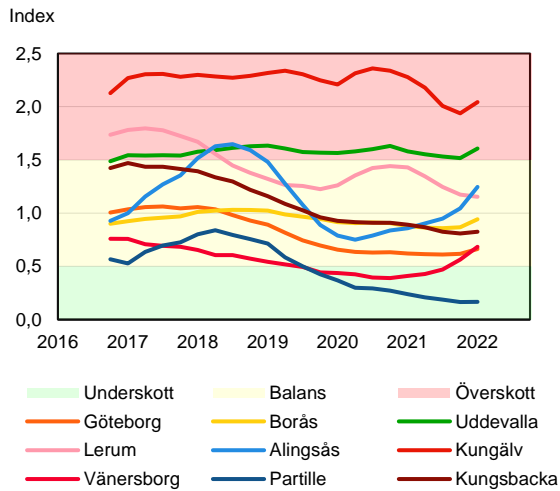

SBAB Booli Housing Market Index (HMI)

Regionstäder

SBAB Booli HMI – Regionstäder, villor

SBAB Booli HMI – Regionstäder, bostadsrätter

SBAB Booli Housing Market Index (HMI)

Kommuner i Stockholms län

SBAB Booli HMI – Kommuner i Stockholms län, villor

SBAB Booli HMI – Kommuner i Stockholms län, bostadsrätter

SBAB Booli HMI – Boendeformer, Stockholms län

SBAB Booli Housing Market Index (HMI)

Kommuner i Västra Götaland

SBAB Booli HMI – Kommuner i Västra Götaland, villor

SBAB Booli HMI – Kommuner i Västra Götaland, bostadsrätter

SBAB Booli HMI – Boendeformer, Västra Götaland

SBAB Booli Housing Market Index (HMI)

Kommuner i Skåne

SBAB Booli HMI – Kommuner i Skåne, villor

SBAB Booli HMI – Kommuner i Skåne, bostadsrätter