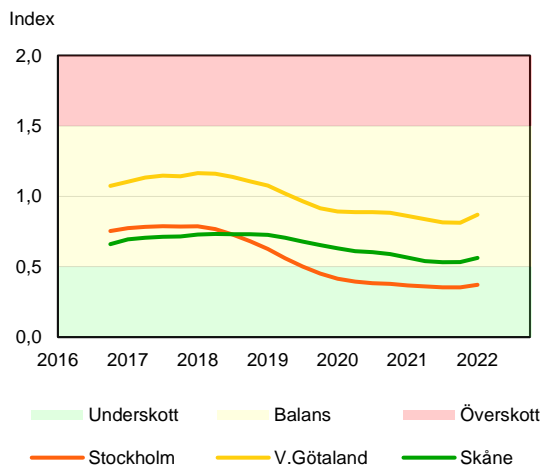

SBAB Booli Housing Market Index (HMI)

Riket och storstadslän

SBAB Booli HMI – Boendeformer, Sverige

SBAB Booli HMI – Storstadslän, hyresrätter

SBAB Booli HMI – Storstadslän, villor

SBAB Booli HMI – Storstadslän, bostadsrätter

SBAB Booli Housing Market Index (HMI)

Regionstäder

SBAB Booli HMI – Regionstäder, villor

SBAB Booli HMI – Regionstäder, bostadsrätter

SBAB Booli Housing Market Index (HMI)

Kommuner i Stockholms län

SBAB Booli HMI – Kommuner i Stockholms län, villor