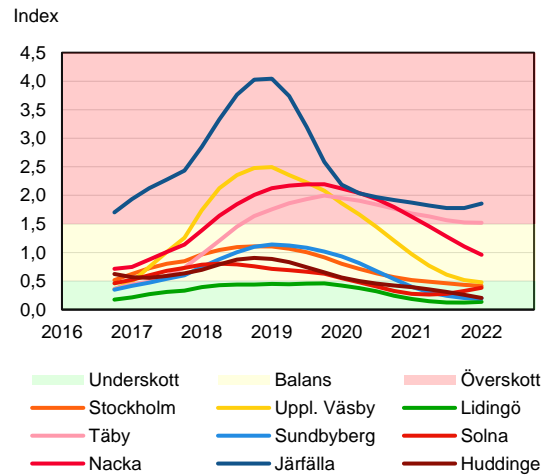

SBAB Booli Housing Market Index (HMI)

Riket och storstadslän

SBAB Booli HMI – Boendeformer, Sverige

SBAB Booli HMI – Storstadslän, hyresrätter

SBAB Booli HMI – Storstadslän, villor

SBAB Booli HMI – Storstadslän, bostadsrätter

SBAB Booli Housing Market Index (HMI)

Regionstäder

SBAB Booli HMI – Regionstäder, villor

SBAB Booli HMI – Regionstäder, bostadsrätter

SBAB Booli Housing Market Index (HMI)

Kommuner i Stockholms län

SBAB Booli HMI – Kommuner i Stockholms län, villor

SBAB Booli HMI – Kommuner i Stockholms län, bostadsrätter

SBAB Booli HMI – Boendeformer, Stockholms län

SBAB Booli Housing Market Index (HMI)

Kommuner i Västra Götaland

SBAB Booli HMI – Kommuner i Västra Götaland, villor