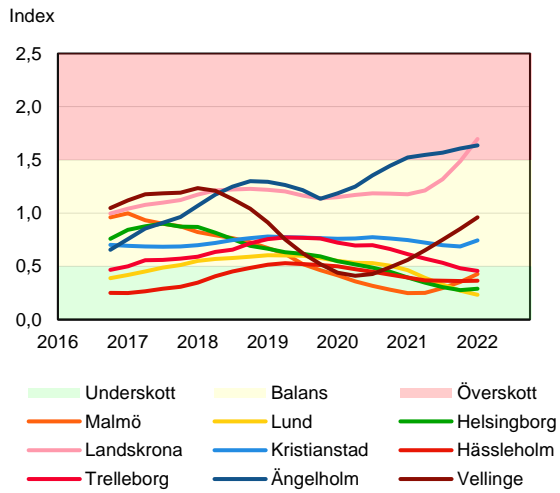

SBAB Booli Housing Market Index (HMI)

Regionstäder

SBAB Booli HMI – Regionstäder, villor

SBAB Booli HMI – Regionstäder, bostadsrätter

SBAB Booli Housing Market Index (HMI)

Kommuner i Stockholms län

SBAB Booli HMI – Kommuner i Stockholms län, villor

SBAB Booli HMI – Kommuner i Stockholms län, bostadsrätter

SBAB Booli HMI – Boendeformer, Stockholms län

SBAB Booli Housing Market Index (HMI)

Kommuner i Västra Götaland

SBAB Booli HMI – Kommuner i Västra Götaland, villor

SBAB Booli HMI – Kommuner i Västra Götaland, bostadsrätter

SBAB Booli HMI – Boendeformer, Västra Götaland

SBAB Booli Housing Market Index (HMI)

Kommuner i Skåne

SBAB Booli HMI – Kommuner i Skåne, villor

SBAB Booli HMI – Kommuner i Skåne, bostadsrätter