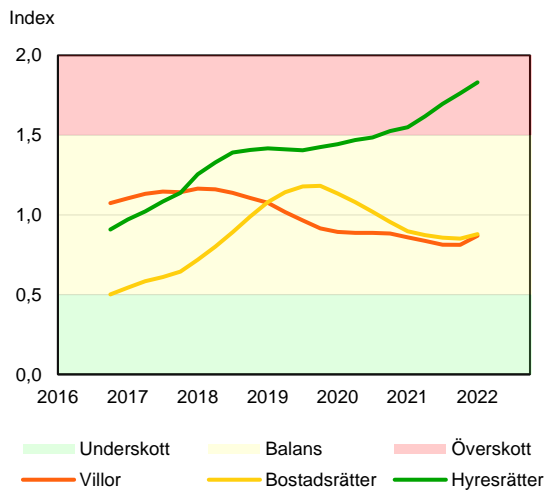

SBAB Booli HMI – Boendeformer, Västra Götaland