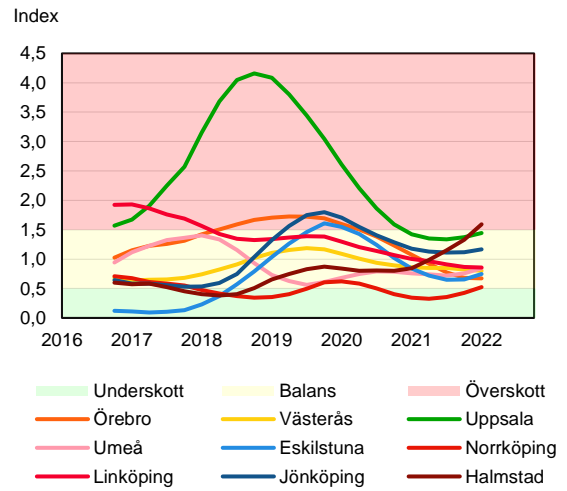

SBAB Booli Housing Market Index (HMI)

Riket och storstadslän

SBAB Booli HMI – Boendeformer, Sverige

SBAB Booli HMI – Storstadslän, hyresrätter

SBAB Booli HMI – Storstadslän, villor

SBAB Booli HMI – Storstadslän, bostadsrätter

SBAB Booli Housing Market Index (HMI)

Regionstäder

SBAB Booli HMI – Regionstäder, villor

SBAB Booli HMI – Regionstäder, bostadsrätter

SBAB Booli Housing Market Index (HMI)

Kommuner i Stockholms län

SBAB Booli HMI – Kommuner i Stockholms län, villor