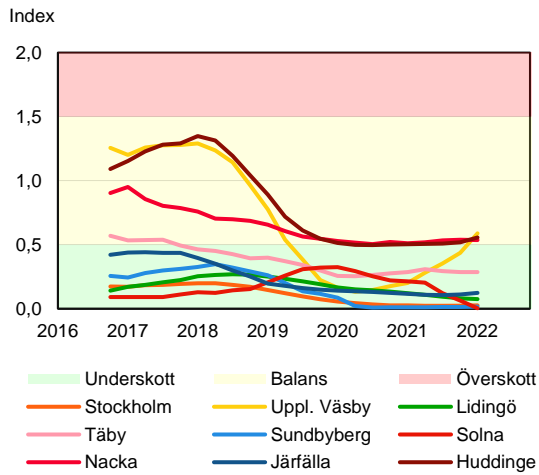

SBAB Booli Housing Market Index (HMI)

Riket och storstadslän

SBAB Booli HMI – Boendeformer, Sverige

SBAB Booli HMI – Storstadslän, hyresrätter

SBAB Booli HMI – Storstadslän, villor

SBAB Booli HMI – Storstadslän, bostadsrätter

SBAB Booli Housing Market Index (HMI)

Regionstäder

SBAB Booli HMI – Regionstäder, villor

SBAB Booli HMI – Regionstäder, bostadsrätter

SBAB Booli Housing Market Index (HMI)

Kommuner i Stockholms län

SBAB Booli HMI – Kommuner i Stockholms län, villor

SBAB Booli HMI – Kommuner i Stockholms län, bostadsrätter

SBAB Booli HMI – Boendeformer, Stockholms län

SBAB Booli Housing Market Index (HMI)

Kommuner i Västra Götaland

SBAB Booli HMI – Kommuner i Västra Götaland, villor