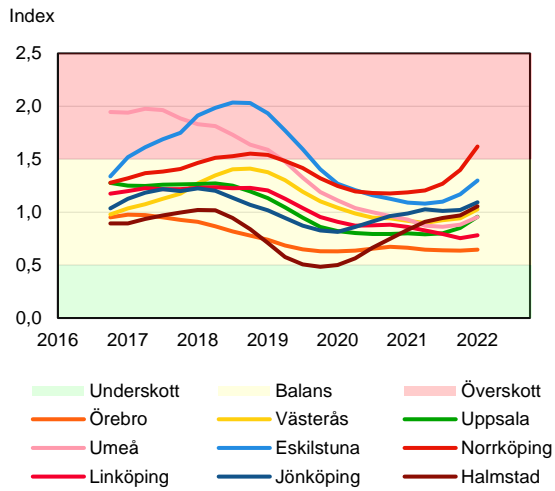

SBAB Booli Housing Market Index (HMI)

Riket och storstadslän

SBAB Booli HMI – Boendeformer, Sverige

SBAB Booli HMI – Storstadslän, hyresrätter

SBAB Booli HMI – Storstadslän, villor

SBAB Booli HMI – Storstadslän, bostadsrätter

SBAB Booli Housing Market Index (HMI)

Regionstäder

SBAB Booli HMI – Regionstäder, villor

SBAB Booli HMI – Regionstäder, bostadsrätter

SBAB Booli Housing Market Index (HMI)

Kommuner i Stockholms län

SBAB Booli HMI – Kommuner i Stockholms län, villor