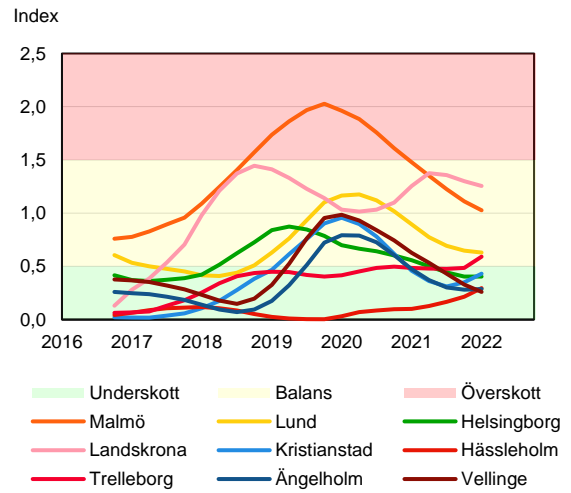

SBAB Booli Housing Market Index (HMI)

Regionstäder

SBAB Booli HMI – Regionstäder, villor

SBAB Booli HMI – Regionstäder, bostadsrätter

SBAB Booli Housing Market Index (HMI)

Kommuner i Stockholms län

SBAB Booli HMI – Kommuner i Stockholms län, villor

SBAB Booli HMI – Kommuner i Stockholms län, bostadsrätter

SBAB Booli HMI – Boendeformer, Stockholms län

SBAB Booli Housing Market Index (HMI)

Kommuner i Västra Götaland

SBAB Booli HMI – Kommuner i Västra Götaland, villor

SBAB Booli HMI – Kommuner i Västra Götaland, bostadsrätter

SBAB Booli HMI – Boendeformer, Västra Götaland

SBAB Booli Housing Market Index (HMI)

Kommuner i Skåne

SBAB Booli HMI – Kommuner i Skåne, villor

SBAB Booli HMI – Kommuner i Skåne, bostadsrätter