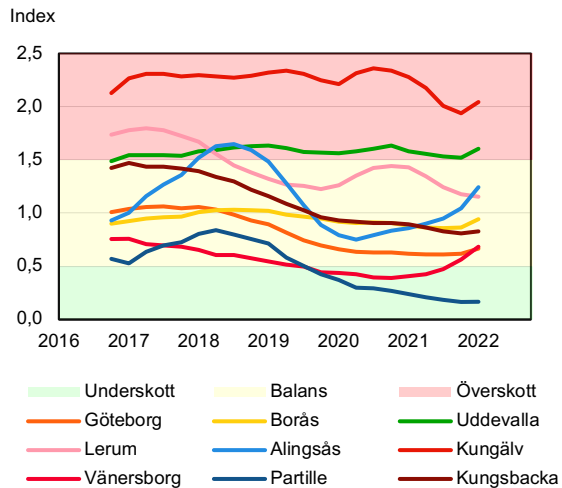

SBAB Booli Housing Market Index (HMI)

Kommuner i Västra Götaland

SBAB Booli HMI – Kommuner i Västra Götaland, villor