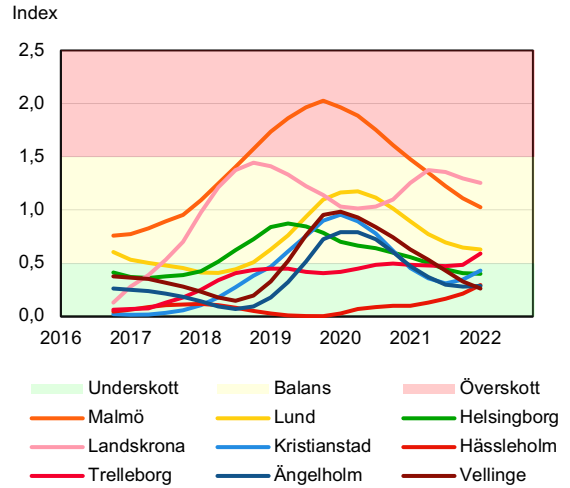

SBAB Booli HMI – Kommuner i Skåne, bostadsrätter