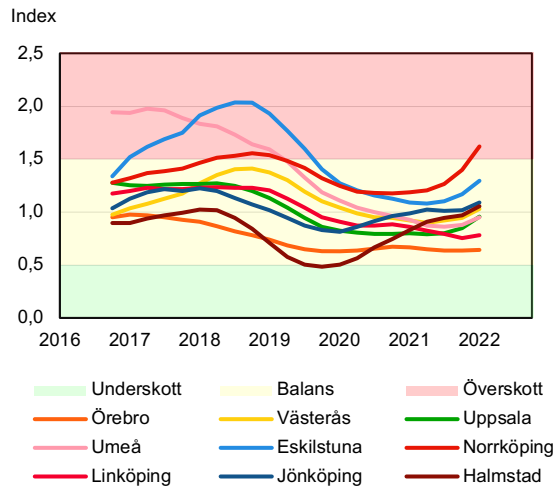

SBAB Booli Housing Market Index (HMI)

Regionstäder

SBAB Booli HMI – Regionstäder, villor