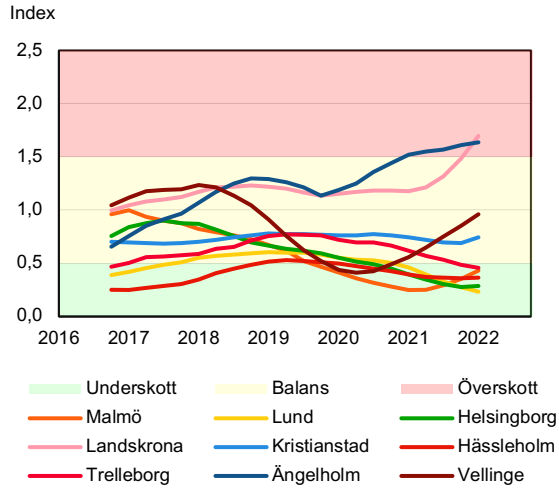

SBAB Booli Housing Market Index (HMI)

Kommuner i Skåne

SBAB Booli HMI – Kommuner i Skåne, villor