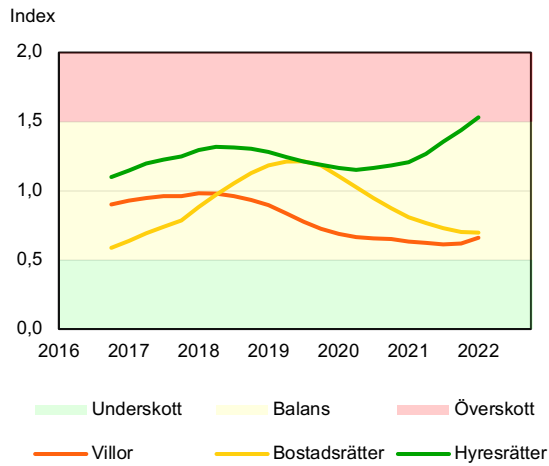

# SBAB Booli Housing Market Index (HMI)

## Riket och storstadslän

**SBAB Booli HMI – Boendeformer, Sverige**

**SBAB Booli HMI – Storstadslän, hyresrätter**

**SBAB Booli HMI – Storstadslän, villor**

**SBAB Booli HMI – Storstadslän, bostadsrätter**