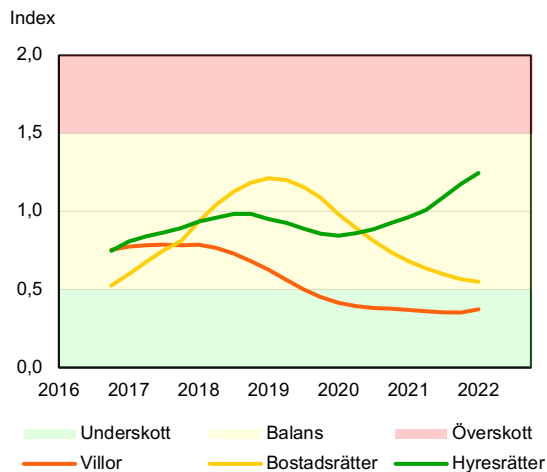

# SBAB Booli Housing Market Index (HMI)

## Kommuner i Stockholms län

**SBAB Booli HMI – Kommuner i Stockholms län, villor**

**SBAB Booli HMI – Kommuner i Stockholms län, bostadsrätter**

**SBAB Booli HMI – Boendeformer, Stockholms län**