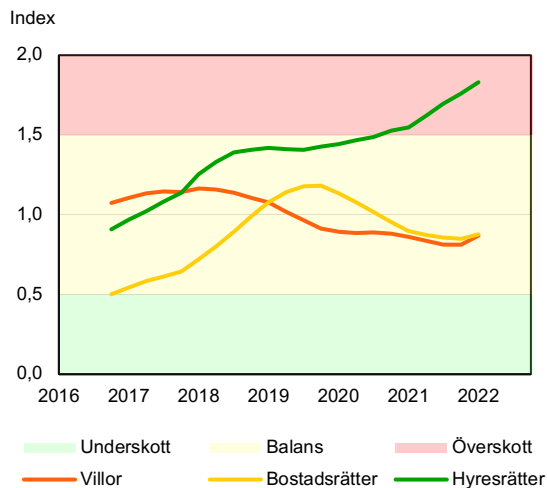

# SBAB Booli Housing Market Index (HMI)

## Kommuner i Västra Götaland

**SBAB Booli HMI – Kommuner i Västra Götaland, villor**

**SBAB Booli HMI – Kommuner i Västra Götaland, bostadsrätter**

**SBAB Booli HMI – Boendeformer, Västra Götaland**