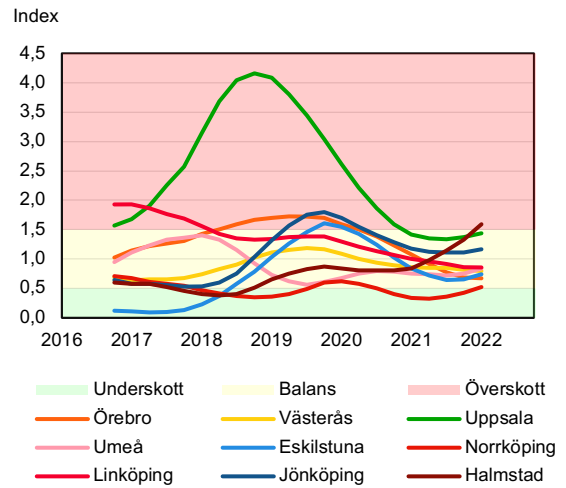

SBAB Booli HMI – Regionstäder, bostadsrätter