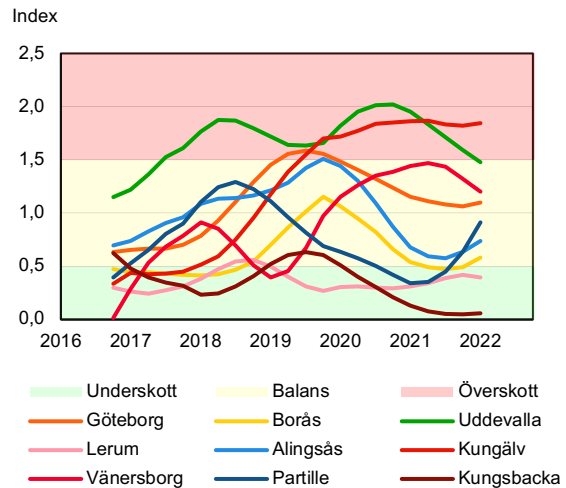

SBAB Booli HMI – Kommuner i Västra Götaland, bostadsrätter