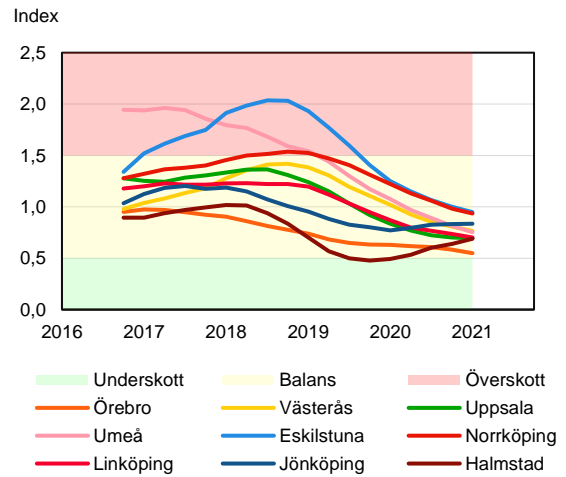

SBAB Booli Housing Market Index (HMI)

Riket och storstadslän

SBAB Booli HMI – Boendeformer, Sverige

SBAB Booli HMI – Storstadslän, totalt (inkl. hyresrätter)

SBAB Booli HMI – Storstadslän, bostadsrätter

SBAB Booli HMI – Storstadslän, villor

SBAB Booli Housing Market Index (HMI)

Regionstäder

SBAB Booli HMI – Regionstäder, bostadsrätter

SBAB Booli HMI – Regionstäder, villor

SBAB Booli Housing Market Index (HMI)

Kommuner i Stockholms län

SBAB Booli HMI – Kommuner i Stockholms län, bostadsrätter