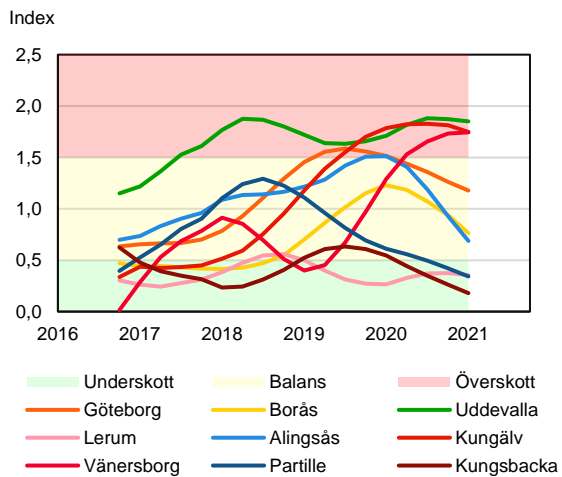

SBAB Booli Housing Market Index (HMI)

Riket och storstadslän

SBAB Booli HMI – Boendeformer, Sverige

SBAB Booli HMI – Storstadslän, totalt (inkl. hyresrätter)

SBAB Booli HMI – Storstadslän, bostadsrätter

SBAB Booli HMI – Storstadslän, villor

SBAB Booli Housing Market Index (HMI)

Regionstäder

SBAB Booli HMI – Regionstäder, bostadsrätter

SBAB Booli HMI – Regionstäder, villor

SBAB Booli Housing Market Index (HMI)

Kommuner i Stockholms län

SBAB Booli HMI – Kommuner i Stockholms län, bostadsrätter

SBAB Booli HMI – Kommuner i Stockholms län, villor

SBAB Booli HMI – Boendeformer, Stockholms län

SBAB Booli Housing Market Index (HMI)

Kommuner i Västra Götaland

SBAB Booli HMI – Kommuner i Västra Götaland, bostadsrätter

SBAB Booli HMI – Kommuner i Västra Götaland, villor

SBAB Booli HMI – Boendeformer, Västra Götaland

SBAB Booli Housing Market Index (HMI)

Kommuner i Skåne

SBAB Booli HMI – Kommuner i Skåne, bostadsrätter

SBAB Booli HMI – Kommuner i Skåne, villor