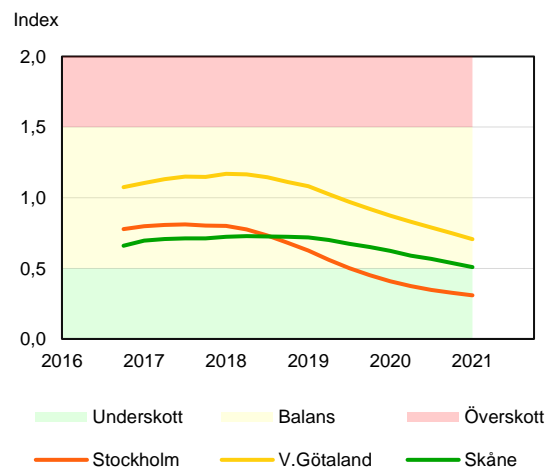

SBAB Booli Housing Market Index (HMI)

Riket och storstadslän

SBAB Booli HMI – Boendeformer, Sverige

SBAB Booli HMI – Storstadslän, totalt (inkl. hyresrätter)

SBAB Booli HMI – Storstadslän, bostadsrätter

SBAB Booli HMI – Storstadslän, villor

SBAB Booli Housing Market Index (HMI)

Regionstäder

SBAB Booli HMI – Regionstäder, bostadsrätter

SBAB Booli HMI – Regionstäder, villor

SBAB Booli Housing Market Index (HMI)

Kommuner i Stockholms län

SBAB Booli HMI – Kommuner i Stockholms län, bostadsrätter