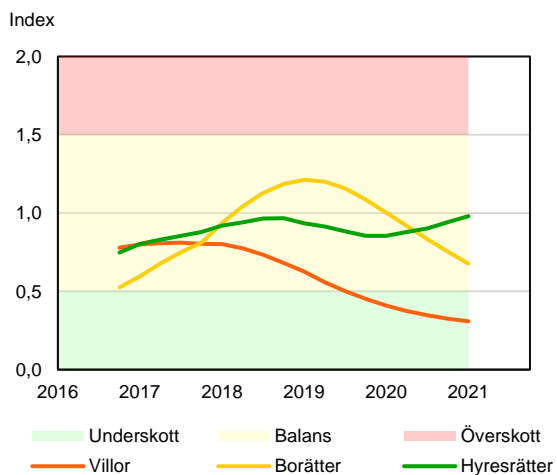

SBAB Booli Housing Market Index (HMI)

Riket och storstadslän

SBAB Booli HMI – Boendeformer, Sverige

SBAB Booli HMI – Storstadslän, totalt (inkl. hyresrätter)

SBAB Booli HMI – Storstadslän, bostadsrätter

SBAB Booli HMI – Storstadslän, villor

SBAB Booli Housing Market Index (HMI)

Regionstäder

SBAB Booli HMI – Regionstäder, bostadsrätter

SBAB Booli HMI – Regionstäder, villor

SBAB Booli Housing Market Index (HMI)

Kommuner i Stockholms län

SBAB Booli HMI – Kommuner i Stockholms län, bostadsrätter

SBAB Booli HMI – Kommuner i Stockholms län, villor

SBAB Booli HMI – Boendeformer, Stockholms län

SBAB Booli Housing Market Index (HMI)

Kommuner i Västra Götaland

SBAB Booli HMI – Kommuner i Västra Götaland, bostadsrätter