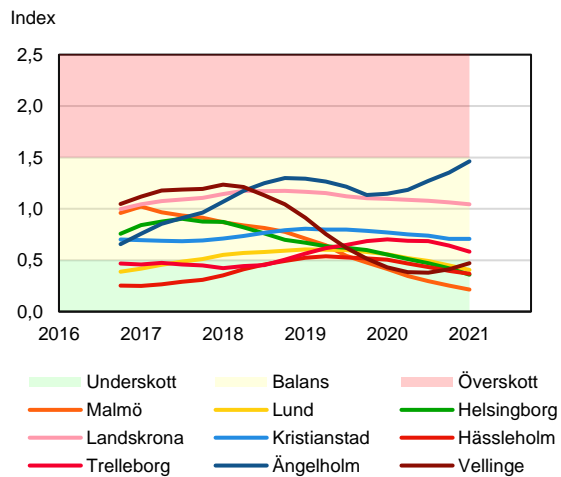

SBAB Booli Housing Market Index (HMI)

Regionstäder

SBAB Booli HMI – Regionstäder, bostadsrätter

SBAB Booli HMI – Regionstäder, villor

SBAB Booli Housing Market Index (HMI)

Kommuner i Stockholms län

SBAB Booli HMI – Kommuner i Stockholms län, bostadsrätter

SBAB Booli HMI – Kommuner i Stockholms län, villor

SBAB Booli HMI – Boendeformer, Stockholms län

SBAB Booli Housing Market Index (HMI)

Kommuner i Västra Götaland

SBAB Booli HMI – Kommuner i Västra Götaland, bostadsrätter

SBAB Booli HMI – Kommuner i Västra Götaland, villor

SBAB Booli HMI – Boendeformer, Västra Götaland

SBAB Booli Housing Market Index (HMI)

Kommuner i Skåne

SBAB Booli HMI – Kommuner i Skåne, bostadsrätter

SBAB Booli HMI – Kommuner i Skåne, villor