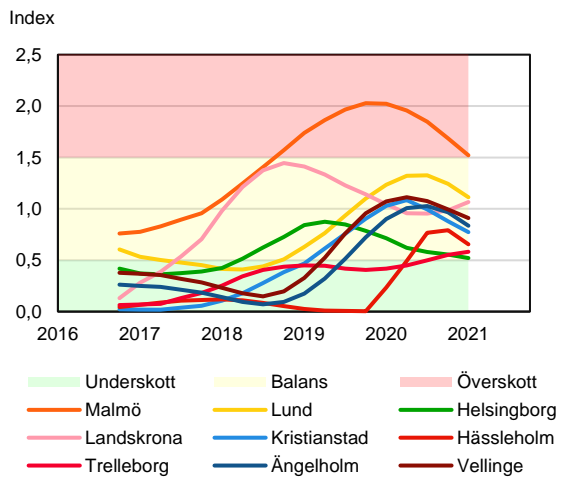

SBAB Booli Housing Market Index (HMI)

Regionstäder

SBAB Booli HMI – Regionstäder, bostadsrätter

SBAB Booli HMI – Regionstäder, villor

SBAB Booli Housing Market Index (HMI)

Kommuner i Stockholms län

SBAB Booli HMI – Kommuner i Stockholms län, bostadsrätter

SBAB Booli HMI – Kommuner i Stockholms län, villor

SBAB Booli HMI – Boendeformer, Stockholms län

SBAB Booli Housing Market Index (HMI)

Kommuner i Västra Götaland

SBAB Booli HMI – Kommuner i Västra Götaland, bostadsrätter

SBAB Booli HMI – Kommuner i Västra Götaland, villor

SBAB Booli HMI – Boendeformer, Västra Götaland

SBAB Booli Housing Market Index (HMI)

Kommuner i Skåne

SBAB Booli HMI – Kommuner i Skåne, bostadsrätter

SBAB Booli HMI – Kommuner i Skåne, villor