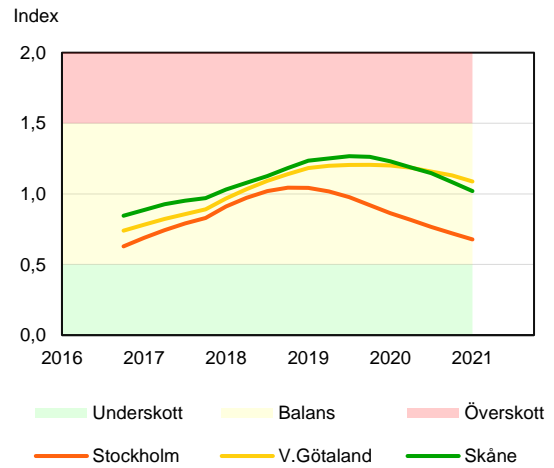

SBAB Booli Housing Market Index (HMI)

Riket och storstadslän

SBAB Booli HMI – Boendeformer, Sverige

SBAB Booli HMI – Storstadslän, totalt (inkl. hyresrätter)

SBAB Booli HMI – Storstadslän, bostadsrätter

SBAB Booli HMI – Storstadslän, villor