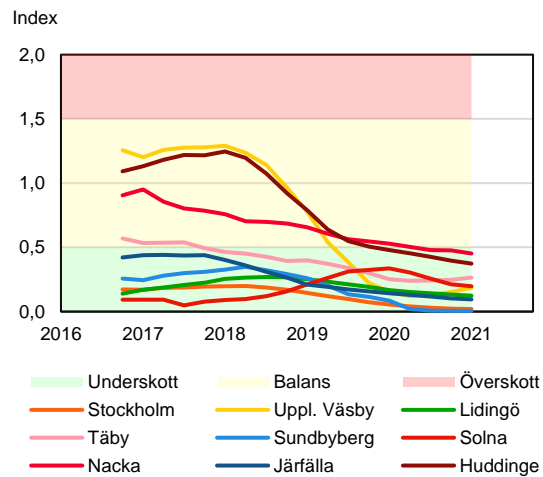

SBAB Booli Housing Market Index (HMI)

Riket och storstadslän

SBAB Booli HMI – Boendeformer, Sverige

SBAB Booli HMI – Storstadslän, totalt (inkl. hyresrätter)

SBAB Booli HMI – Storstadslän, bostadsrätter

SBAB Booli HMI – Storstadslän, villor

SBAB Booli Housing Market Index (HMI)

Regionstäder

SBAB Booli HMI – Regionstäder, bostadsrätter

SBAB Booli HMI – Regionstäder, villor

SBAB Booli Housing Market Index (HMI)

Kommuner i Stockholms län

SBAB Booli HMI – Kommuner i Stockholms län, bostadsrätter

SBAB Booli HMI – Kommuner i Stockholms län, villor

SBAB Booli HMI – Boendeformer, Stockholms län

SBAB Booli Housing Market Index (HMI)

Kommuner i Västra Götaland

SBAB Booli HMI – Kommuner i Västra Götaland, bostadsrätter