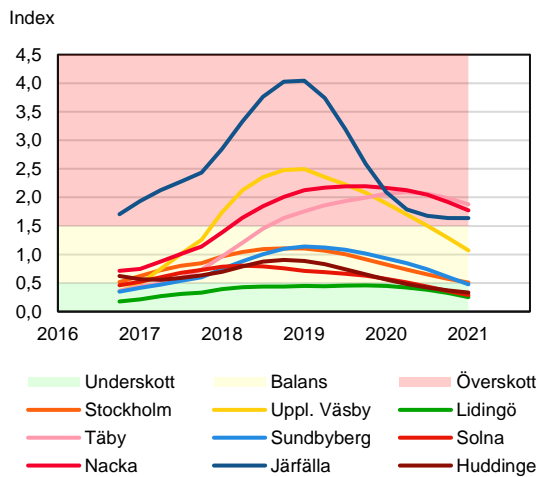

SBAB Booli Housing Market Index (HMI)

Riket och storstadslän

SBAB Booli HMI – Boendeformer, Sverige

SBAB Booli HMI – Storstadslän, totalt (inkl. hyresrätter)

SBAB Booli HMI – Storstadslän, bostadsrätter

SBAB Booli HMI – Storstadslän, villor

SBAB Booli Housing Market Index (HMI)

Regionstäder

SBAB Booli HMI – Regionstäder, bostadsrätter

SBAB Booli HMI – Regionstäder, villor

SBAB Booli Housing Market Index (HMI)

Kommuner i Stockholms län

SBAB Booli HMI – Kommuner i Stockholms län, bostadsrätter

SBAB Booli HMI – Kommuner i Stockholms län, villor

SBAB Booli HMI – Boendeformer, Stockholms län

SBAB Booli Housing Market Index (HMI)

Kommuner i Västra Götaland

SBAB Booli HMI – Kommuner i Västra Götaland, bostadsrätter