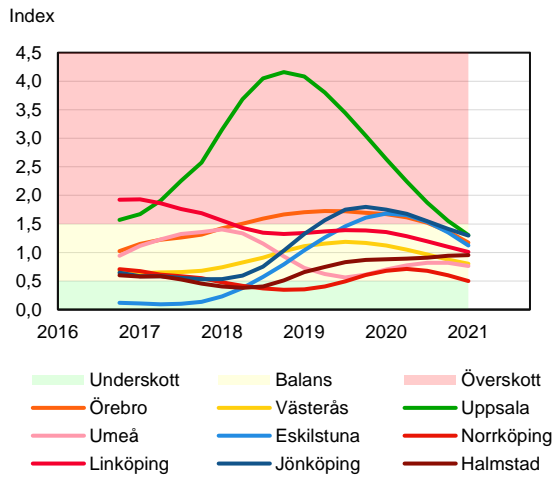

SBAB Booli Housing Market Index (HMI)

Riket och storstadslän

SBAB Booli HMI – Boendeformer, Sverige

SBAB Booli HMI – Storstadslän, totalt (inkl. hyresrätter)

SBAB Booli HMI – Storstadslän, bostadsrätter

SBAB Booli HMI – Storstadslän, villor

SBAB Booli Housing Market Index (HMI)

Regionstäder

SBAB Booli HMI – Regionstäder, bostadsrätter

SBAB Booli HMI – Regionstäder, villor

SBAB Booli Housing Market Index (HMI)

Kommuner i Stockholms län

SBAB Booli HMI – Kommuner i Stockholms län, bostadsrätter