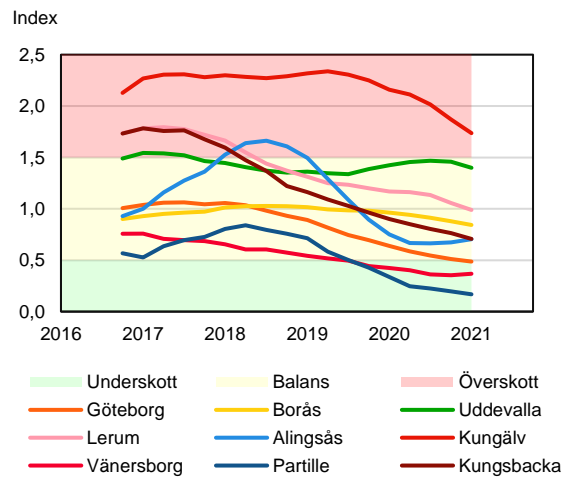

SBAB Booli Housing Market Index (HMI)

Regionstäder

SBAB Booli HMI – Regionstäder, bostadsrätter

SBAB Booli HMI – Regionstäder, villor

SBAB Booli Housing Market Index (HMI)

Kommuner i Stockholms län

SBAB Booli HMI – Kommuner i Stockholms län, bostadsrätter

SBAB Booli HMI – Kommuner i Stockholms län, villor

SBAB Booli HMI – Boendeformer, Stockholms län

SBAB Booli Housing Market Index (HMI)

Kommuner i Västra Götaland

SBAB Booli HMI – Kommuner i Västra Götaland, bostadsrätter

SBAB Booli HMI – Kommuner i Västra Götaland, villor

SBAB Booli HMI – Boendeformer, Västra Götaland

SBAB Booli Housing Market Index (HMI)

Kommuner i Skåne

SBAB Booli HMI – Kommuner i Skåne, bostadsrätter

SBAB Booli HMI – Kommuner i Skåne, villor