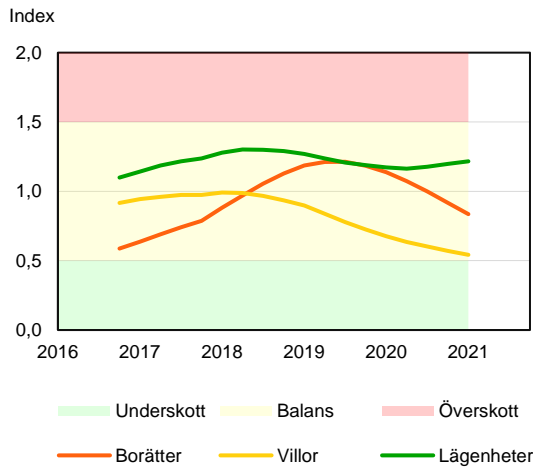

SBAB Booli Housing Market Index (HMI)

Riket och storstadslän

SBAB Booli HMI – Boendeformer, Sverige

SBAB Booli HMI – Storstadslän, totalt (inkl. hyresrätter)

SBAB Booli HMI – Storstadslän, bostadsrätter

SBAB Booli HMI – Storstadslän, villor

SBAB Booli Housing Market Index (HMI)

Regionstäder

SBAB Booli HMI – Regionstäder, bostadsrätter

SBAB Booli HMI – Regionstäder, villor

SBAB Booli Housing Market Index (HMI)

Kommuner i Stockholms län

SBAB Booli HMI – Kommuner i Stockholms län, bostadsrätter