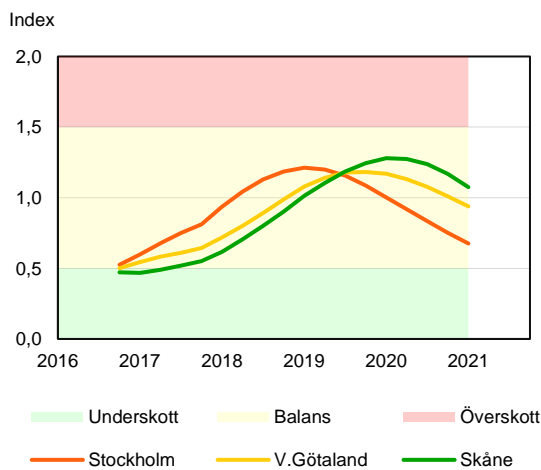

SBAB Booli Housing Market Index (HMI)

Riket och storstadslän

SBAB Booli HMI – Boendeformer, Sverige

SBAB Booli HMI – Storstadslän, totalt (inkl. hyresrätter)

SBAB Booli HMI – Storstadslän, bostadsrätter

SBAB Booli HMI – Storstadslän, villor