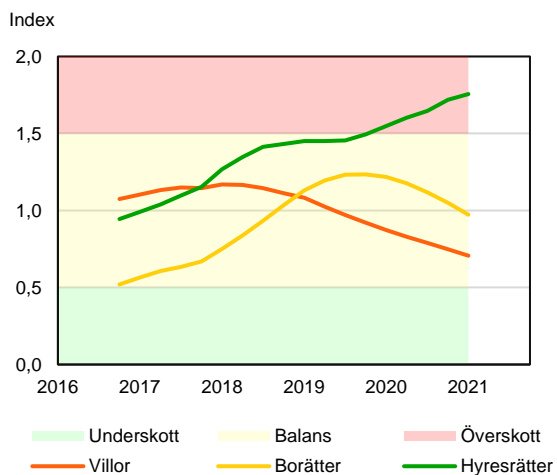

SBAB Booli HMI – Boendeformer, Västra Götaland